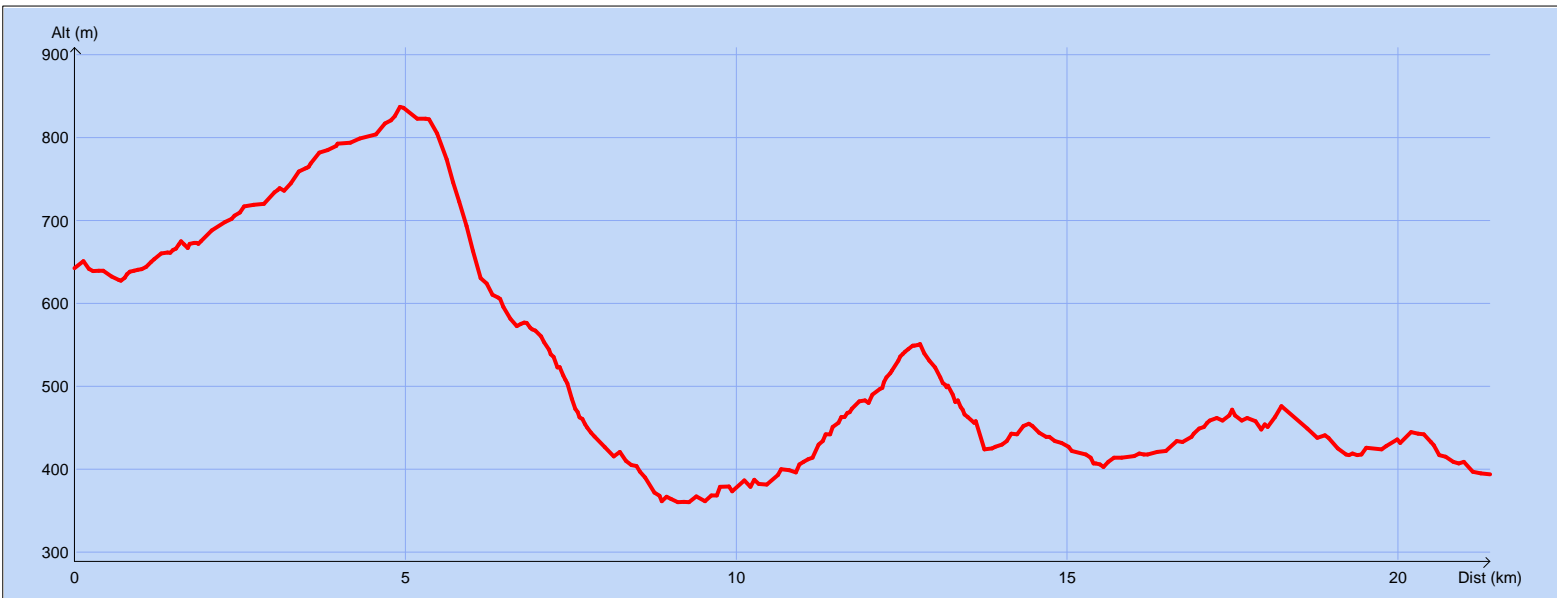

# Tracé : B105 - La Sainte Baume - Plan d'Aups-Nans les Pins - GR1

Copyright IGN

**Distance totale** : 21.488 km

**Durée estimée** : 06:00:37

**Montée** : 656 m

**Moyenne estimée** : 3.6 km/h

**Descente** : 905 m

**Y Minimum** : 360 m

**Y Moyen** : 526 m

**Y Maximum** : 837 m