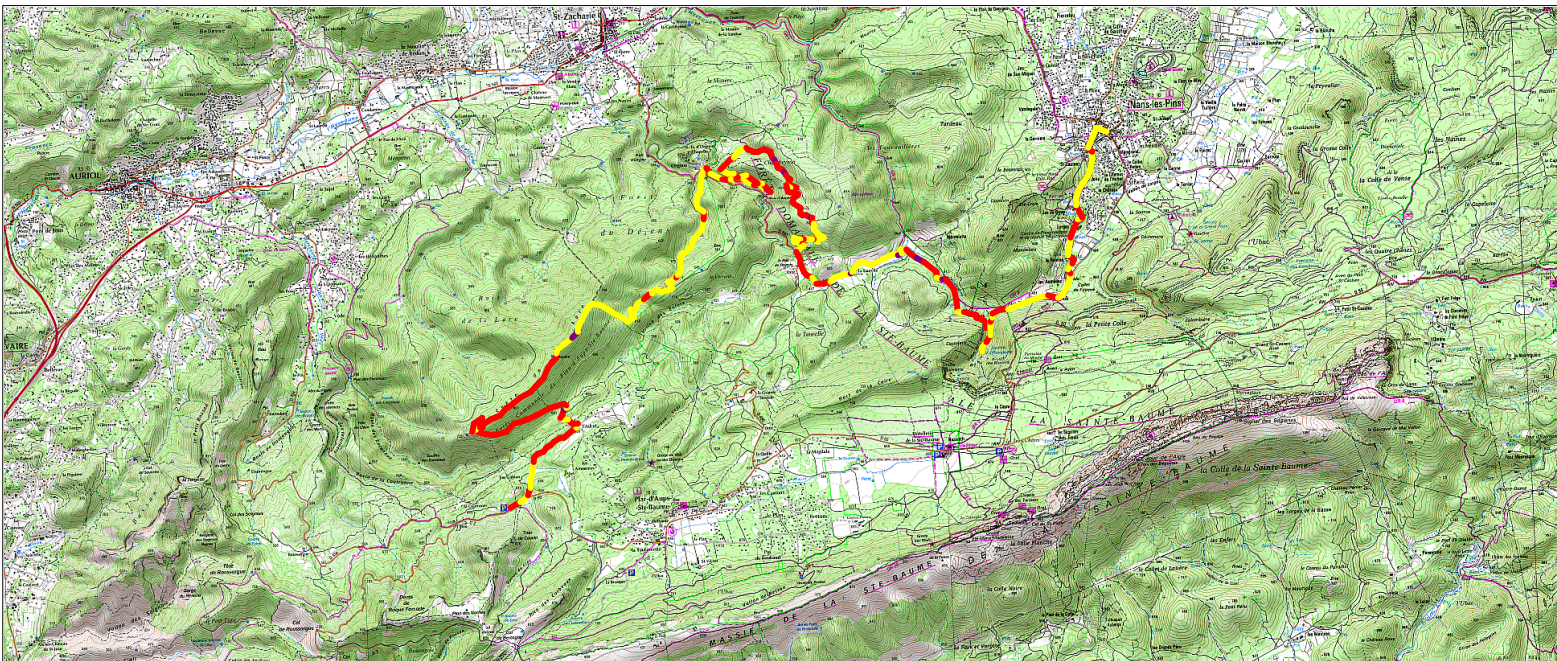

# Tracé : B105 - La Sainte Baume - Plan d'Aups-Nans les Pins - GR1

Copyright IGN

**Distance totale** : 21.488 km

**Durée estimée** : 06:00:37

**Montée** : 656 m

**Moyenne estimée** : 3.6 km/h

**Descente** : 905 m

**Y Minimum** : 360 m

**Y Moyen** : 526 m

**Y Maximum** : 837 m