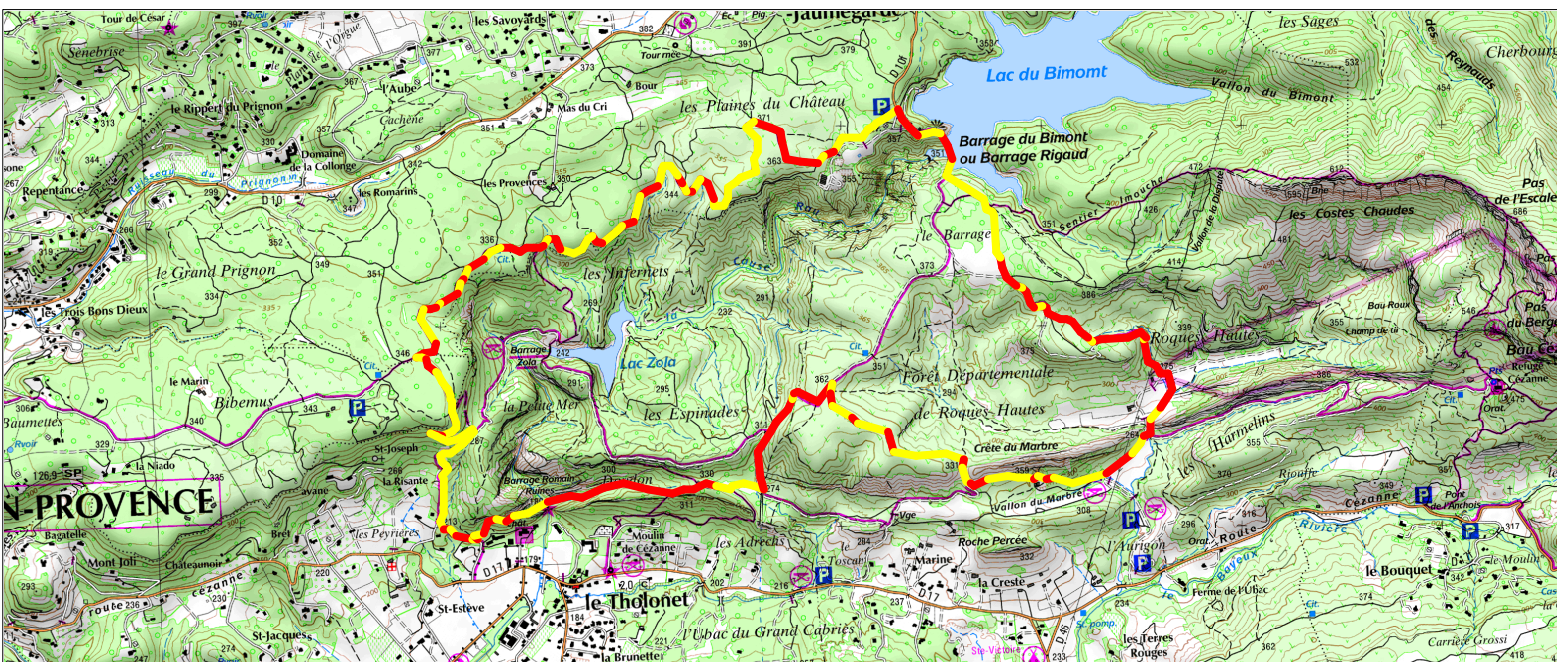

Tracé : La Sainte Victoire - le Prieure GR2c variante

Distance totale : 12.795 km

Durée estimée : 03:46:48

Montée : 513 m

Moyenne estimée : 3.4 km/h

Descente : 513 m

Y Minimum : 198 m

Y Moyen : 317 m

Y Maximum : 382 m