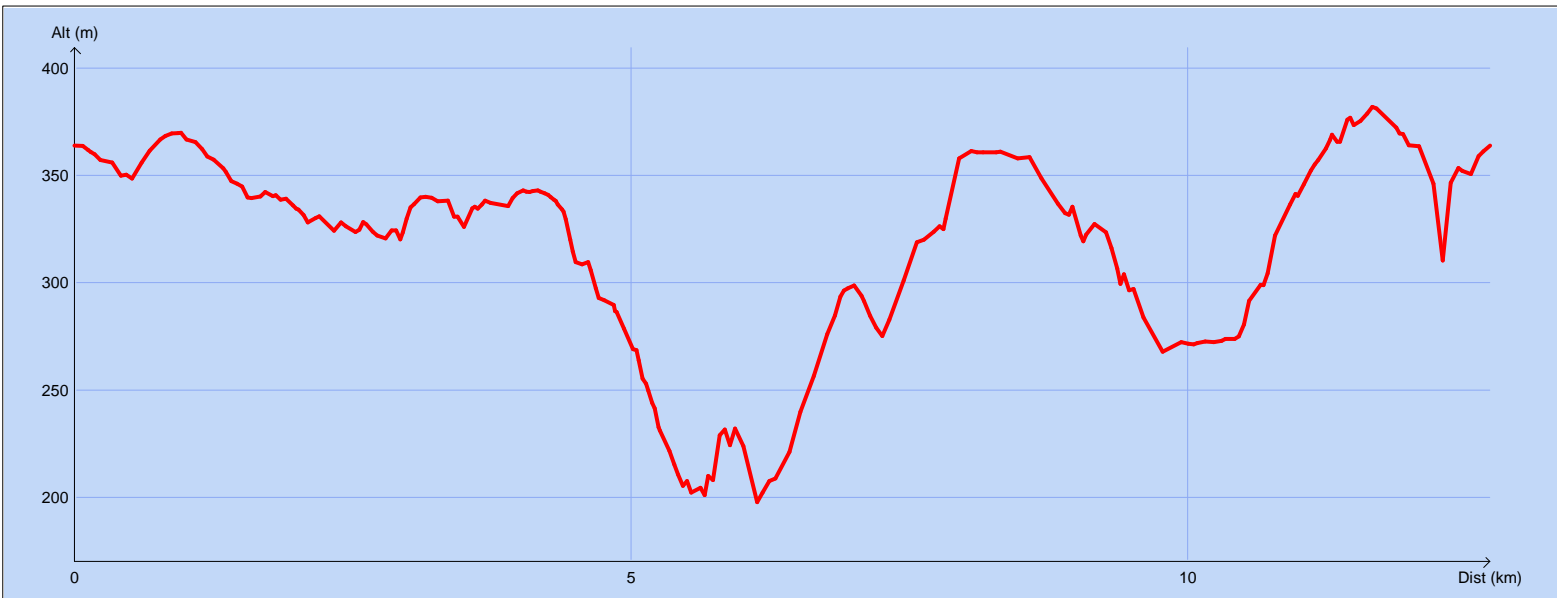

Tracé : La Sainte Victoire - le Prieure GR2c variante

Distance totale : 12.795 km

Durée estimée : 03:46:48

Montée : 513 m

Moyenne estimée : 3.4 km/h

Descente : 513 m

Y Minimum : 198 m

Y Moyen : 317 m

Y Maximum : 382 m