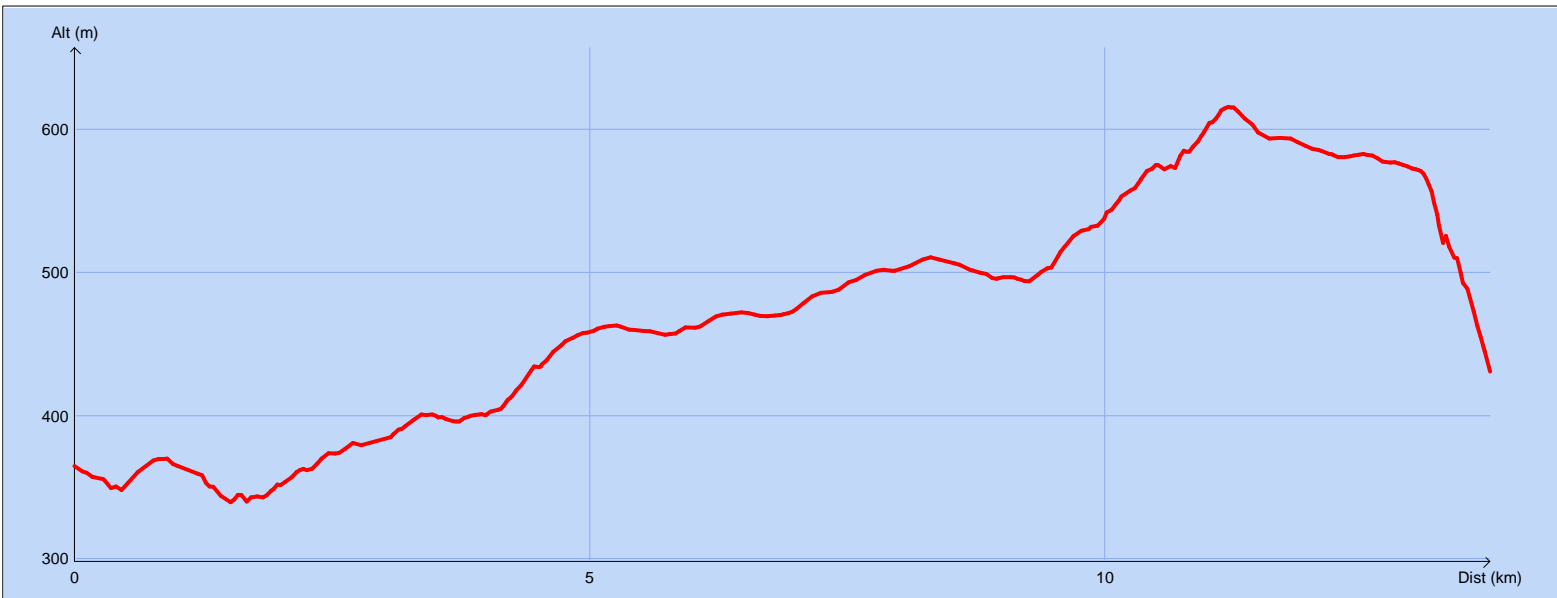

# Tracé : sainte - victoire - bimont - vauvenargue gr2c

Copyright IGN

**Distance totale** : 13.773 km  
**Montée** : 356 m  
**Descente** : 290 m  
**Y Minimum** : 339 m  
**Y Moyen** : 471 m  
**Y Maximum** : 616 m

**Durée estimée** : 03:38:33  
**Moyenne estimée** : 3.8 km/h