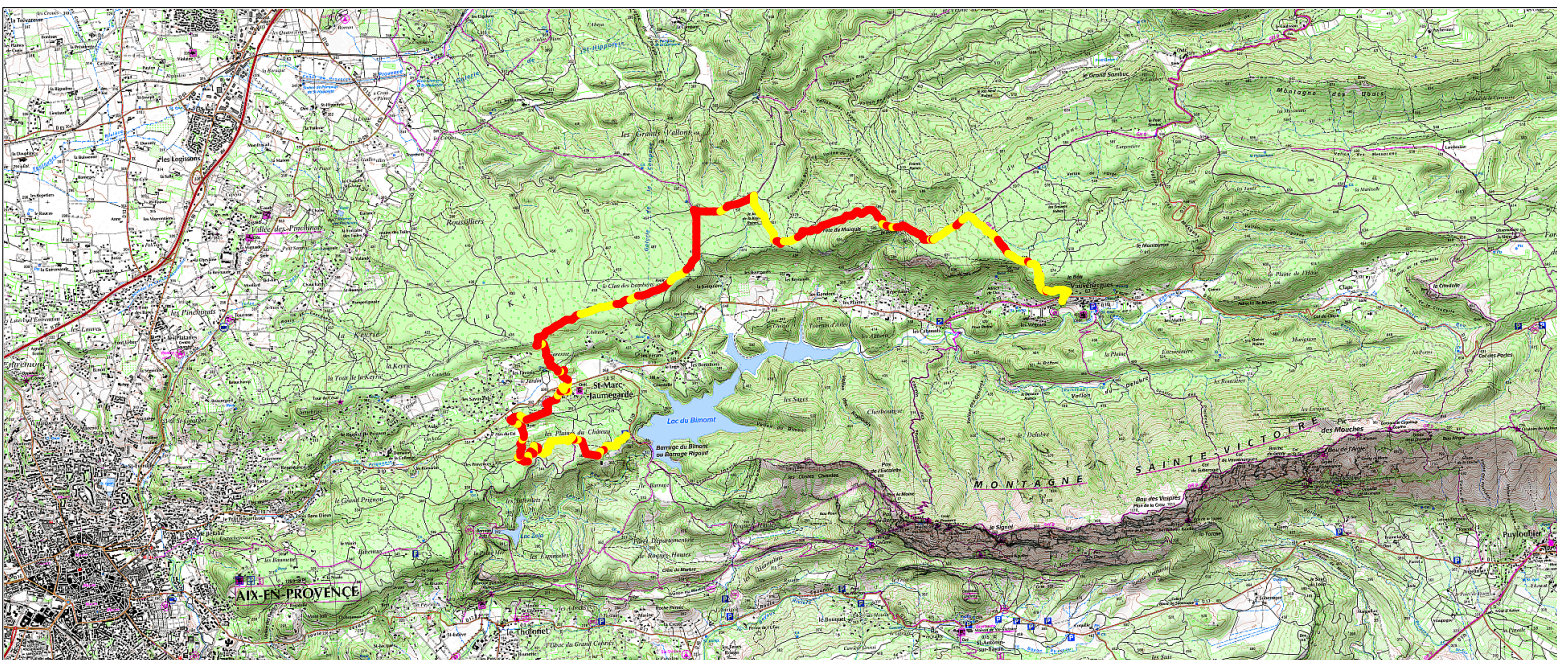

# Tracé : sainte - victoire - bimont - vauvenargue gr2c

Copyright IGN

**Distance totale** : 13.773 km  
**Montée** : 356 m  
**Descente** : 290 m  
**Y Minimum** : 339 m  
**Y Moyen** : 471 m  
**Y Maximum** : 616 m

**Durée estimée** : 03:38:33  
**Moyenne estimée** : 3.8 km/h