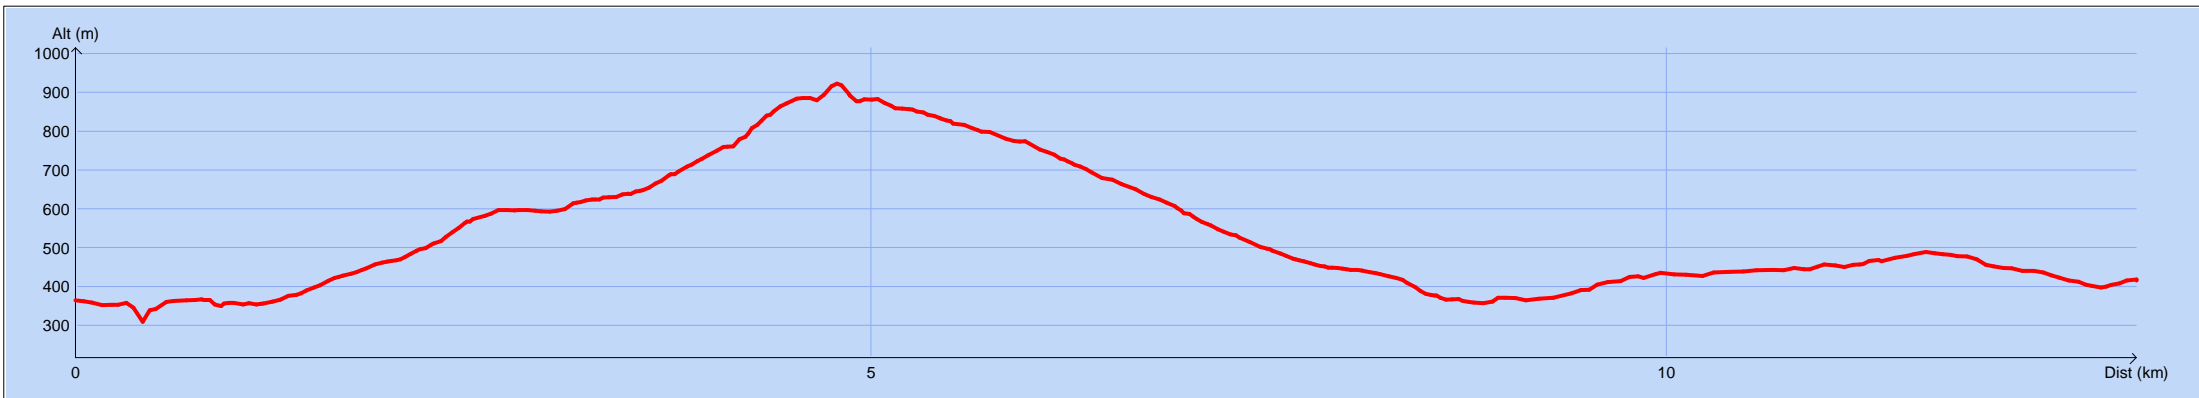

## Tracé : La Ste Victoire-Le Prieure-gr2

Copyright IGN

**Distance totale** : 13.133 km

**Montée** : 852 m

**Descente** : 798 m

**Y Minimum** : 309 m

**Y Moyen** : 534 m

**Y Maximum** : 923 m

**Durée estimée** : 05:14:17

**Moyenne estimée** : 2.5 km/h