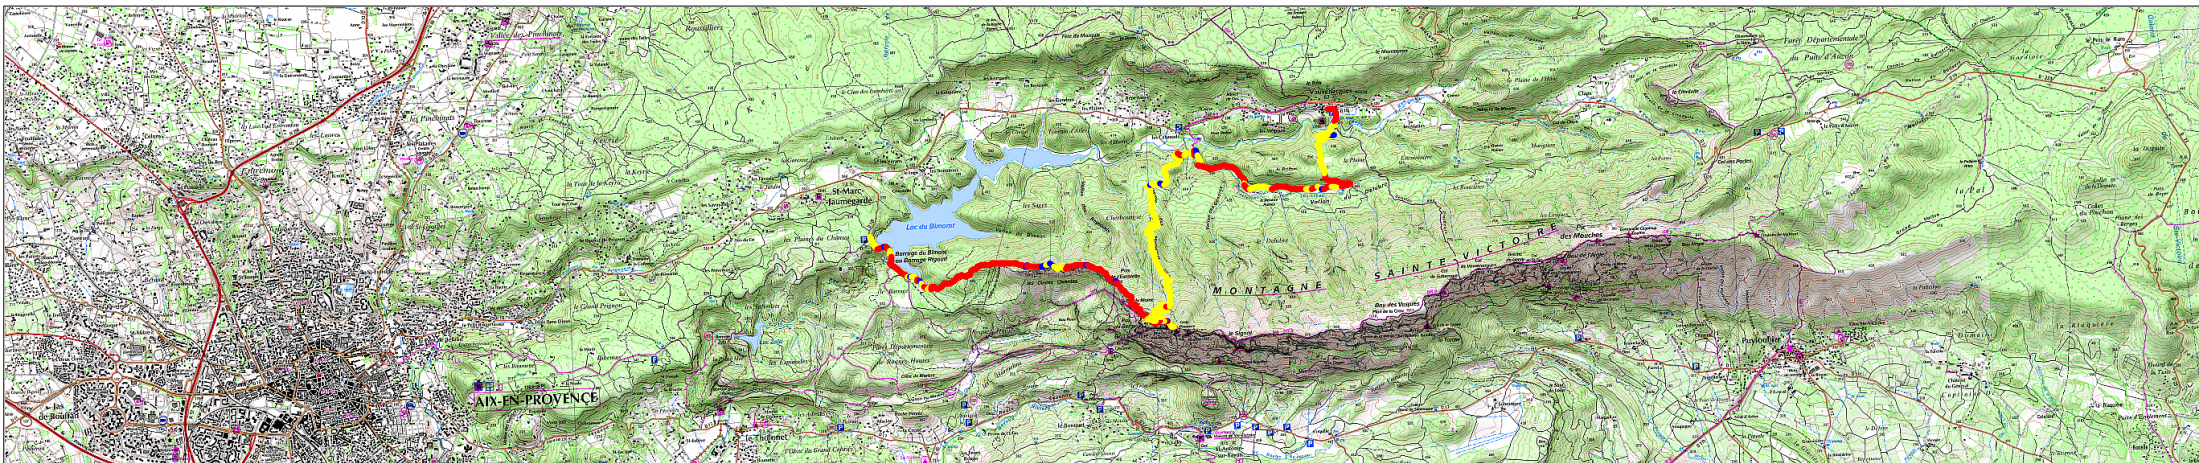

## Tracé : La Ste Victoire-Le Prieure-gr2

Copyright IGN

**Distance totale** : 13.133 km

**Montée** : 852 m

**Descente** : 798 m

**Y Minimum** : 309 m

**Y Moyen** : 534 m

**Y Maximum** : 923 m

**Durée estimée** : 05:14:17

**Moyenne estimée** : 2.5 km/h