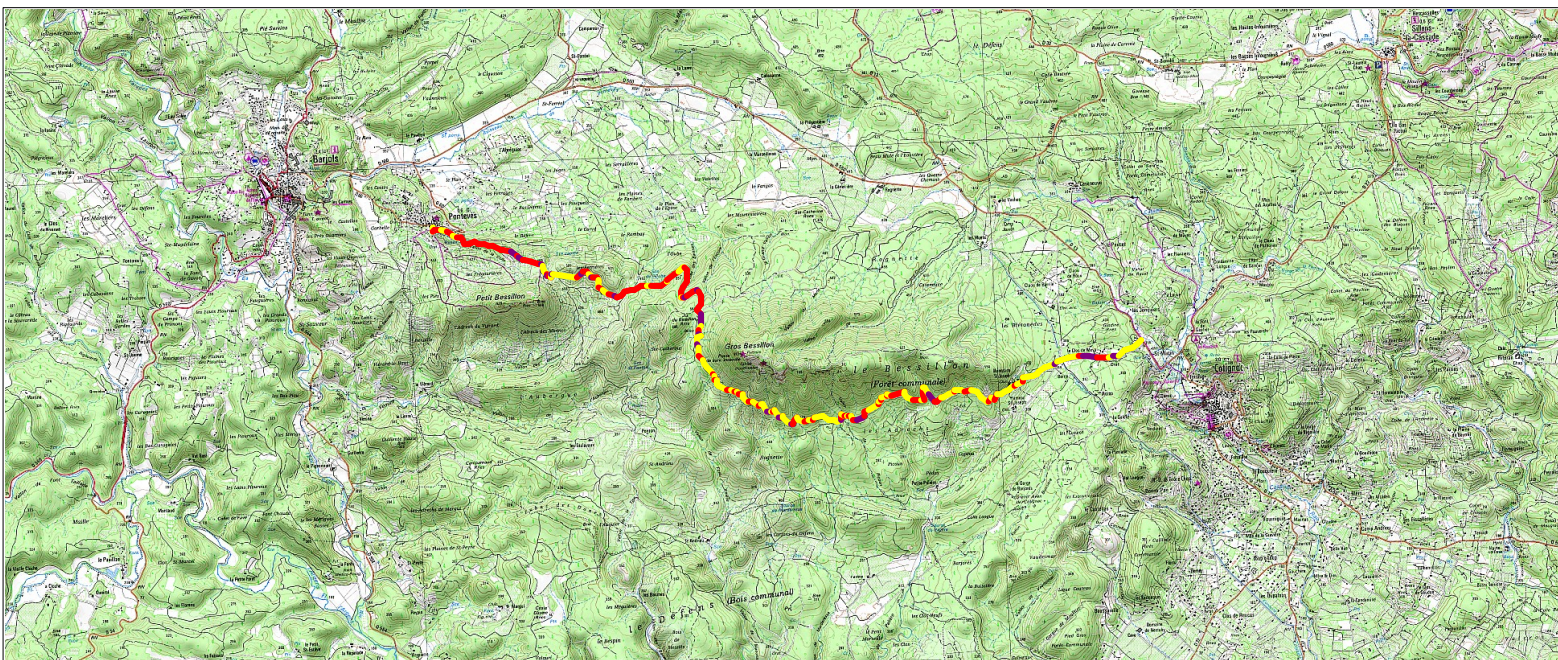

Tracé : Les Bessillons - GR3

Copyright IGN

Distance totale : 12.557 km

Durée estimée : 03:23:30

Montée : 391 m

Moyenne estimée : 3.7 km/h

Descente : 424 m

Y Minimum : 355 m

Y Moyen : 464 m

Y Maximum : 564 m