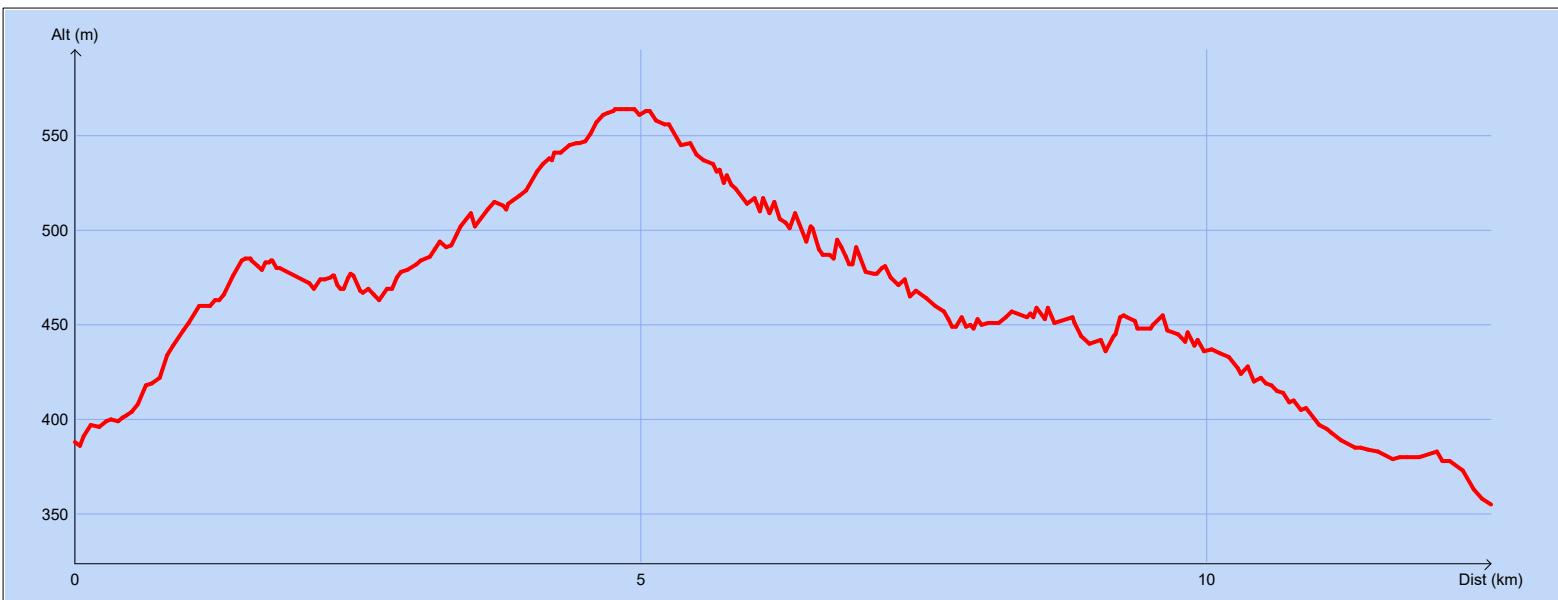

Tracé : Les Bessillons - GR3

Copyright IGN

Distance totale : 12.557 km

Durée estimée : 03:23:30

Montée : 391 m

Moyenne estimée : 3.7 km/h

Descente : 424 m

Y Minimum : 355 m

Y Moyen : 464 m

Y Maximum : 564 m