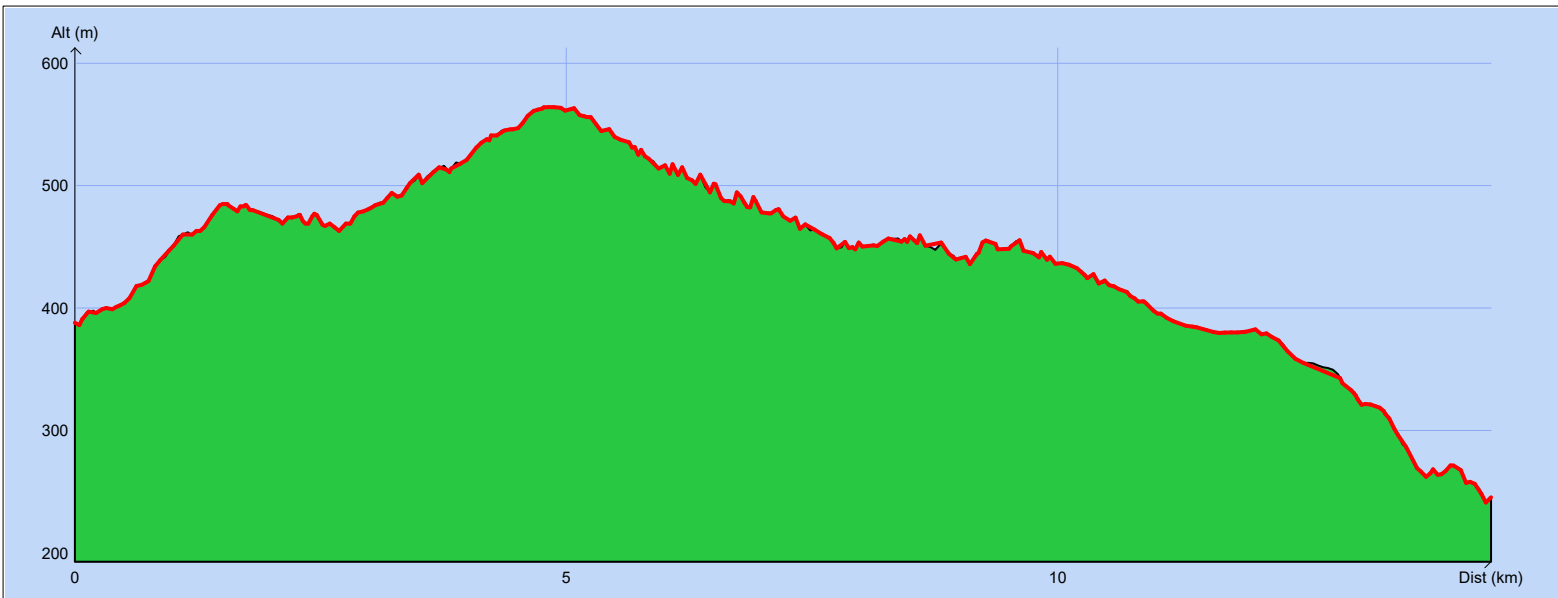

# Tracé : Les Bessillons - GR2C - modif 2016

Copyright IGN

**Distance totale** : 14.460 km

**Durée estimée** : 03:17:00

**Montée** : 405 m

**Moyenne estimée** : 4.4 km/h

**Descente** : 548 m

**Y Minimum** : 241 m

**Y Moyen** : 442 m

**Y Maximum** : 564 m