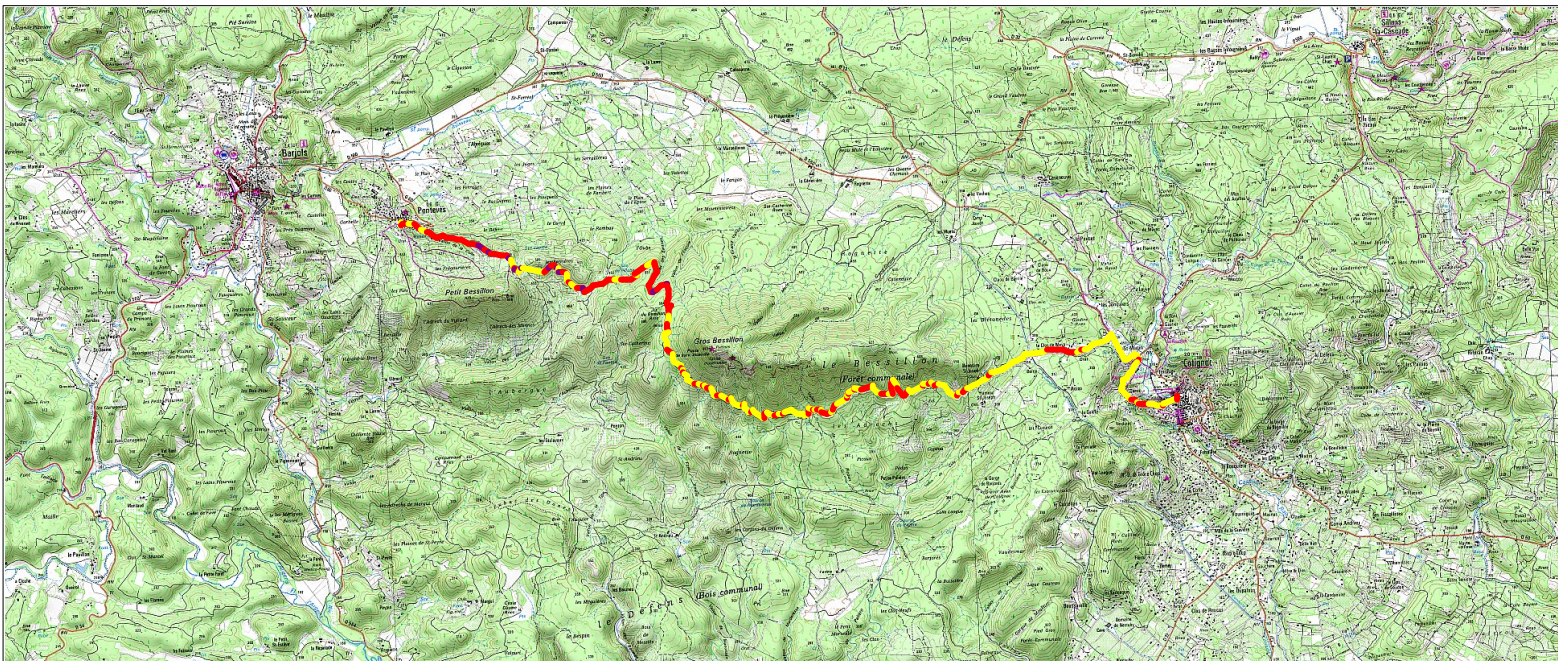

# Tracé : Les Bessillons - GR2C - modif 2016

Copyright IGN

**Distance totale** : 14.460 km

**Durée estimée** : 03:17:00

**Montée** : 405 m

**Moyenne estimée** : 4.4 km/h

**Descente** : 548 m

**Y Minimum** : 241 m

**Y Moyen** : 442 m

**Y Maximum** : 564 m