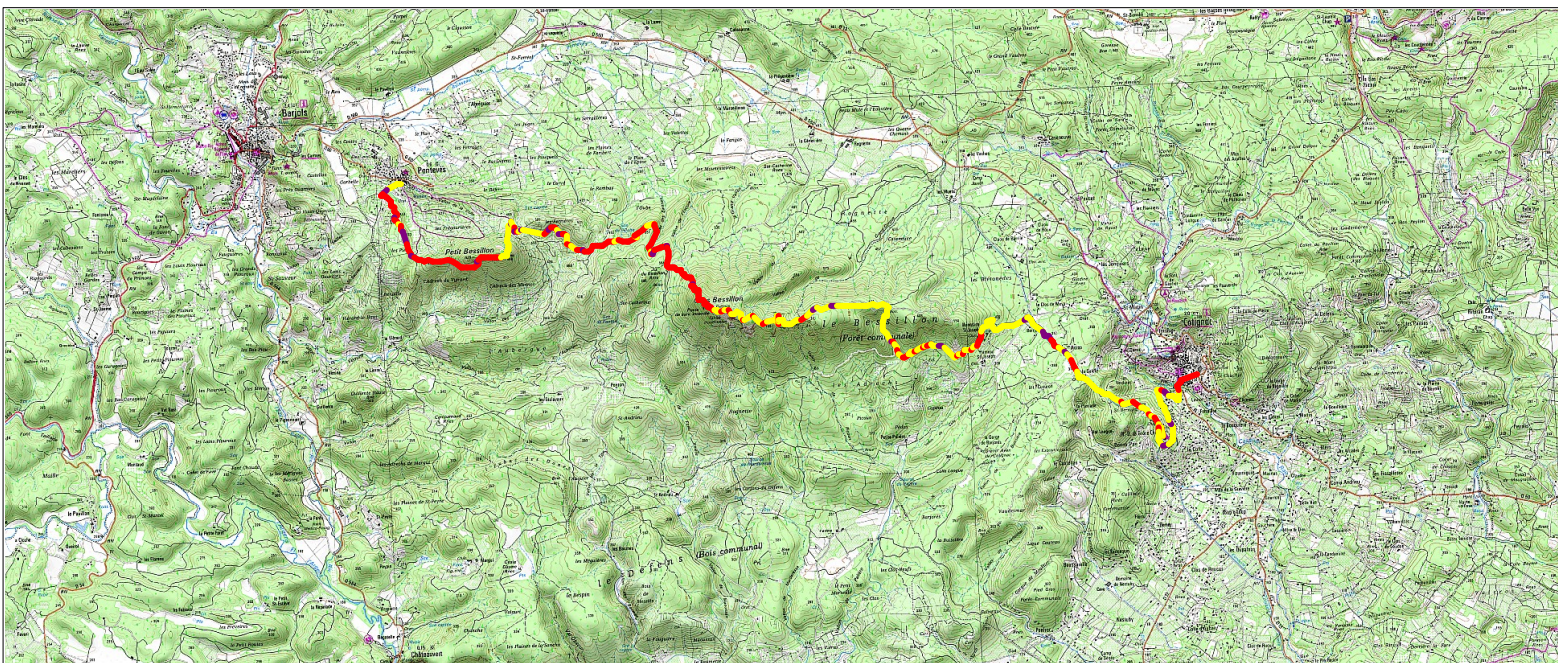

Tracé : Les Bessillons - GR1

Copyright IGN

Distance totale : 17.365 km

Durée estimée : 05:01:43

Montée : 794 m

Moyenne estimée : 3.5 km/h

Descente : 949 m

Y Minimum : 217 m

Y Moyen : 481 m

Y Maximum : 801 m