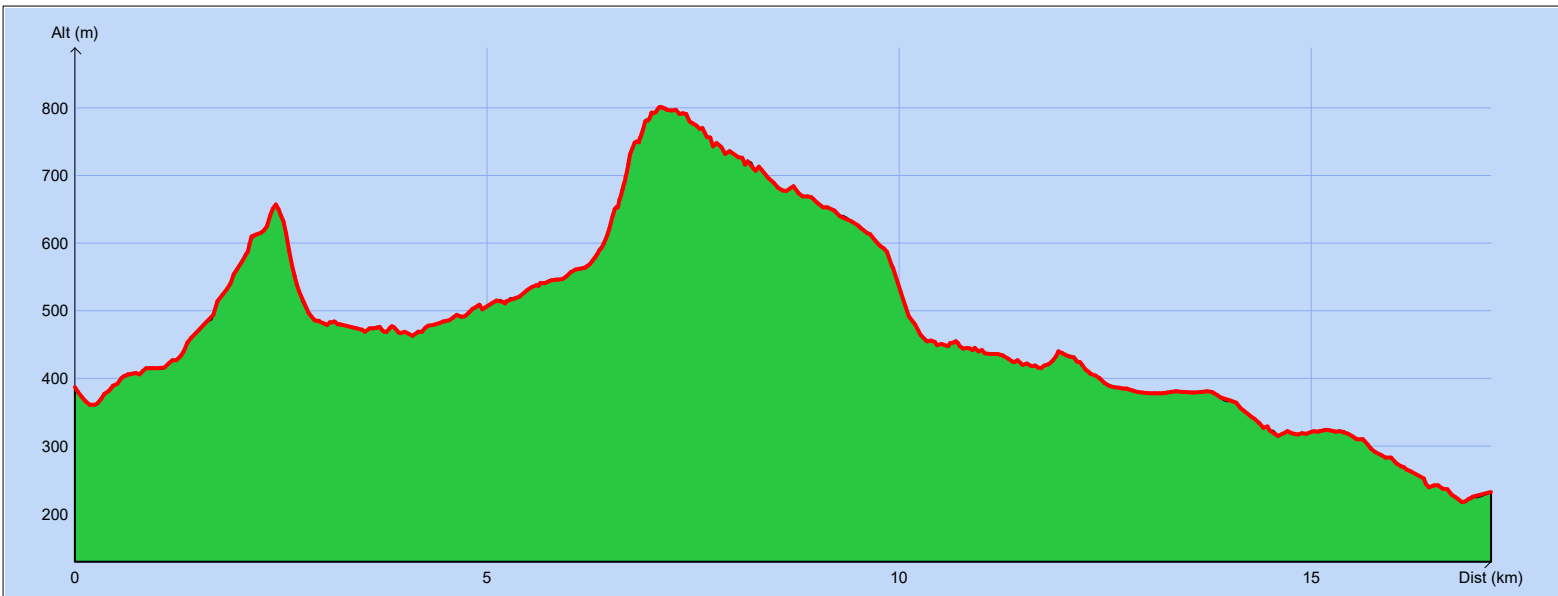

Tracé : Les Bessillons - GR1

Copyright IGN

Distance totale : 17.365 km

Durée estimée : 05:01:43

Montée : 794 m

Moyenne estimée : 3.5 km/h

Descente : 949 m

Y Minimum : 217 m

Y Moyen : 481 m

Y Maximum : 801 m