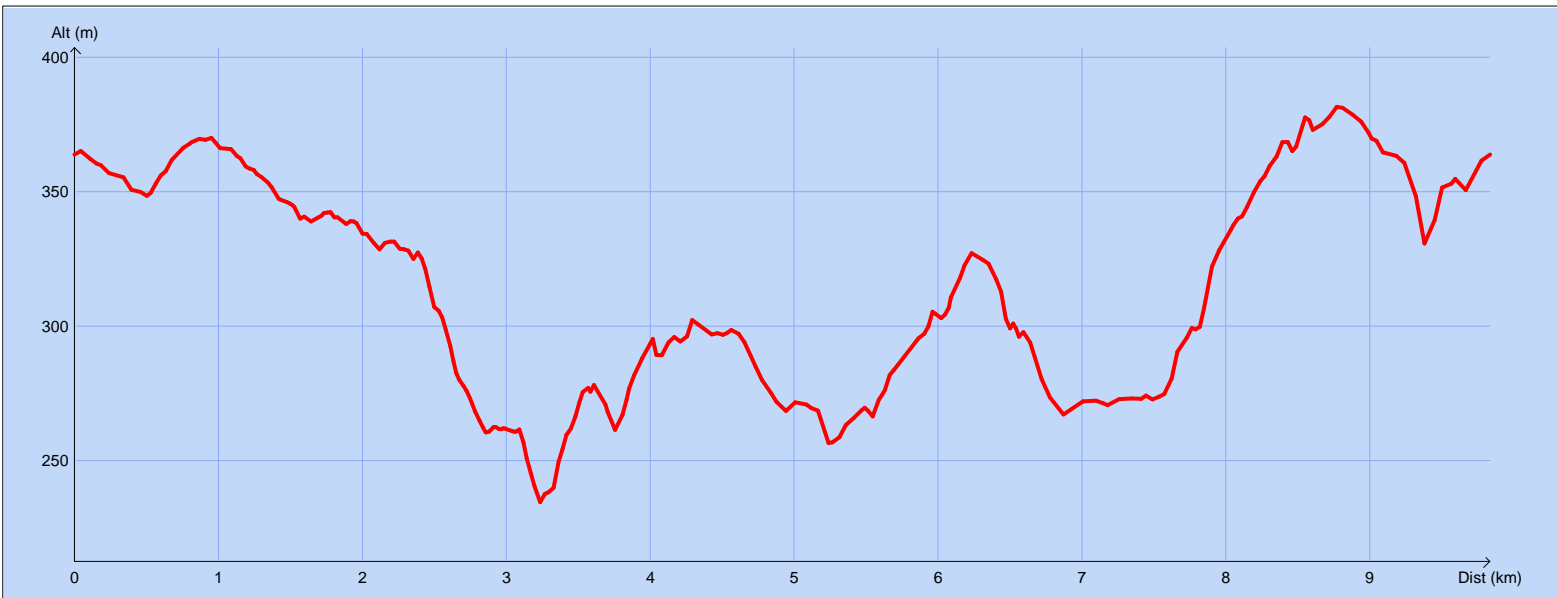

Tracé : La Sainte Victoire - GR3

Copyright IGN

Distance totale : 9.883 km
Montée : 379 m
Descente : 379 m
Y Minimum : 234 m
Y Moyen : 314 m
Y Maximum : 381 m

Durée estimée : 02:47:46
Moyenne estimée : 3.5 km/h