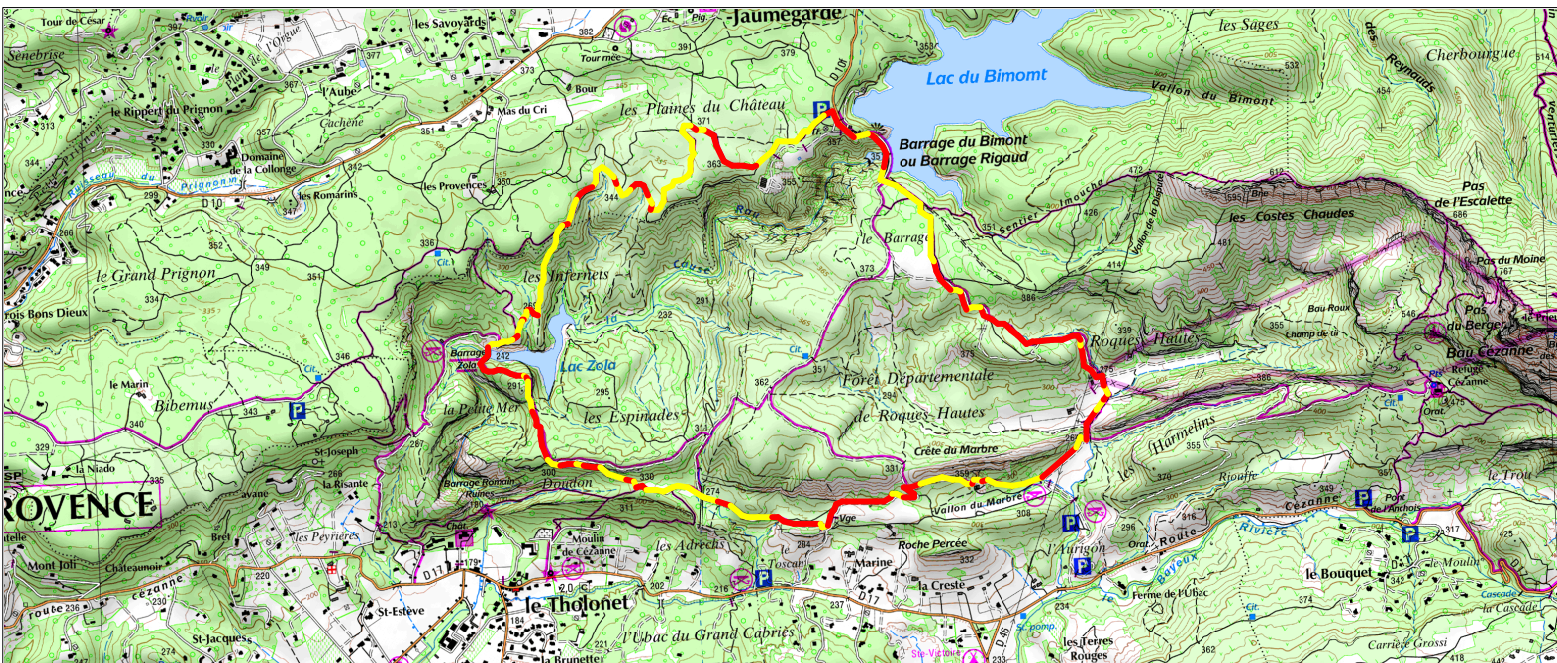

Tracé : La Sainte Victoire - GR3

Copyright IGN

Distance totale : 9.883 km
Montée : 379 m
Descente : 379 m
Y Minimum : 234 m
Y Moyen : 314 m
Y Maximum : 381 m

Durée estimée : 02:47:46
Moyenne estimée : 3.5 km/h