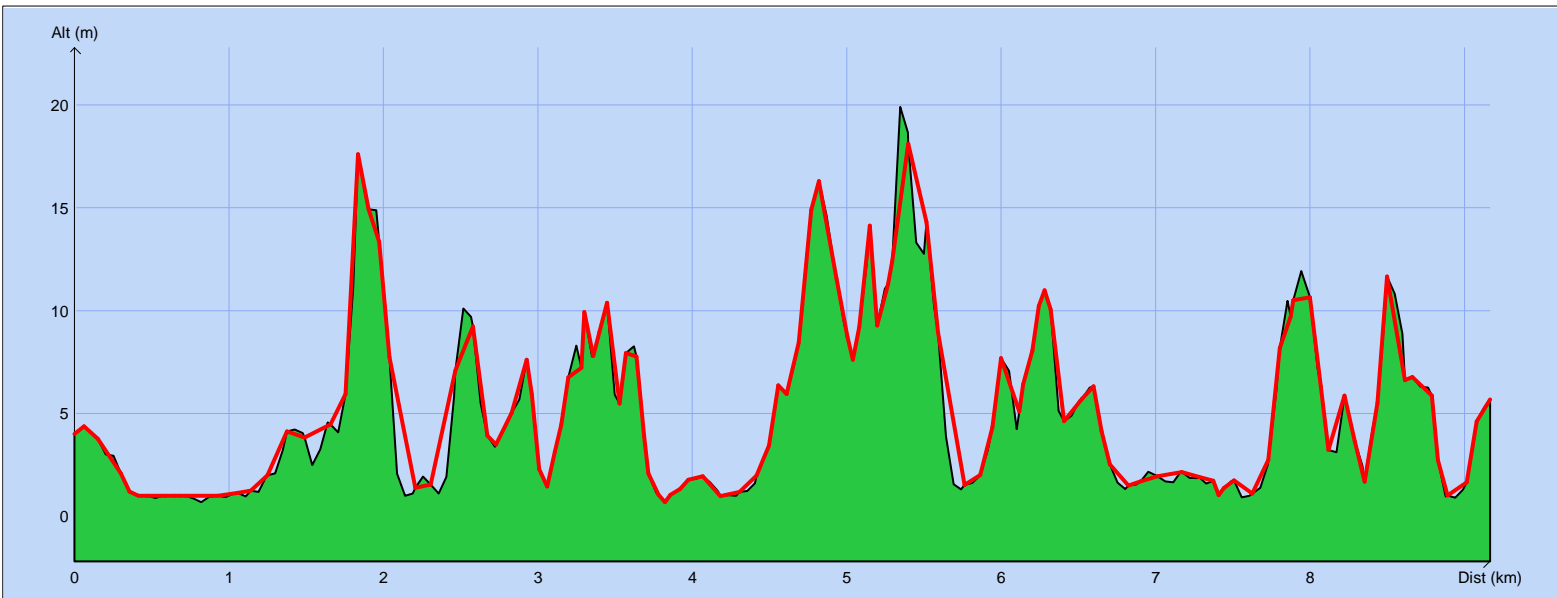

Tracé : Hyeres le fort de bregancon GR3-INV

Copyright IGN

Distance totale : 9.170 km
Montée : 117 m
Descente : 116 m
Y Minimum : 1 m
Y Moyen : 5 m
Y Maximum : 18 m

Durée estimée : 01:51:01
Moyenne estimée : 5.0 km/h