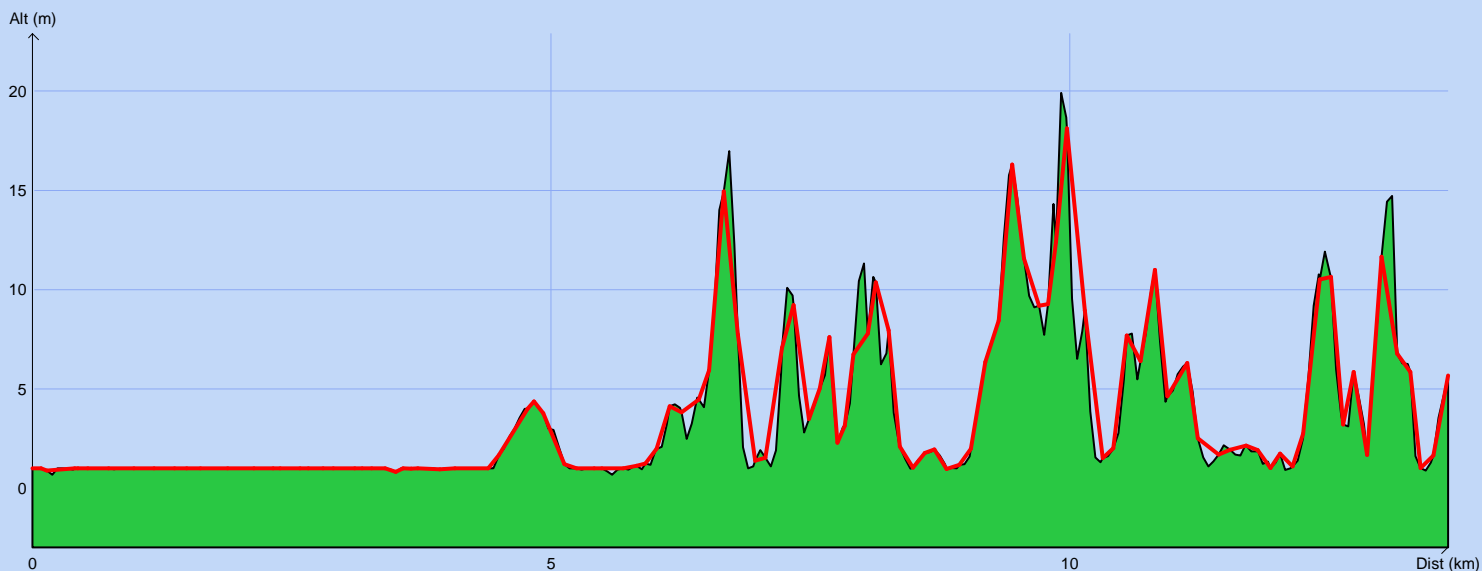

## Tracé : Hyeres le fort de bregancon GR2-INV

Copyright IGN

**Distance totale** : 13.650 km

**Durée estimée** : 02:43:48

**Montée** : 104 m

**Moyenne estimée** : 5.0 km/h

**Descente** : 99 m

**Y Minimum** : 1 m

**Y Moyen** : 4 m

**Y Maximum** : 18 m