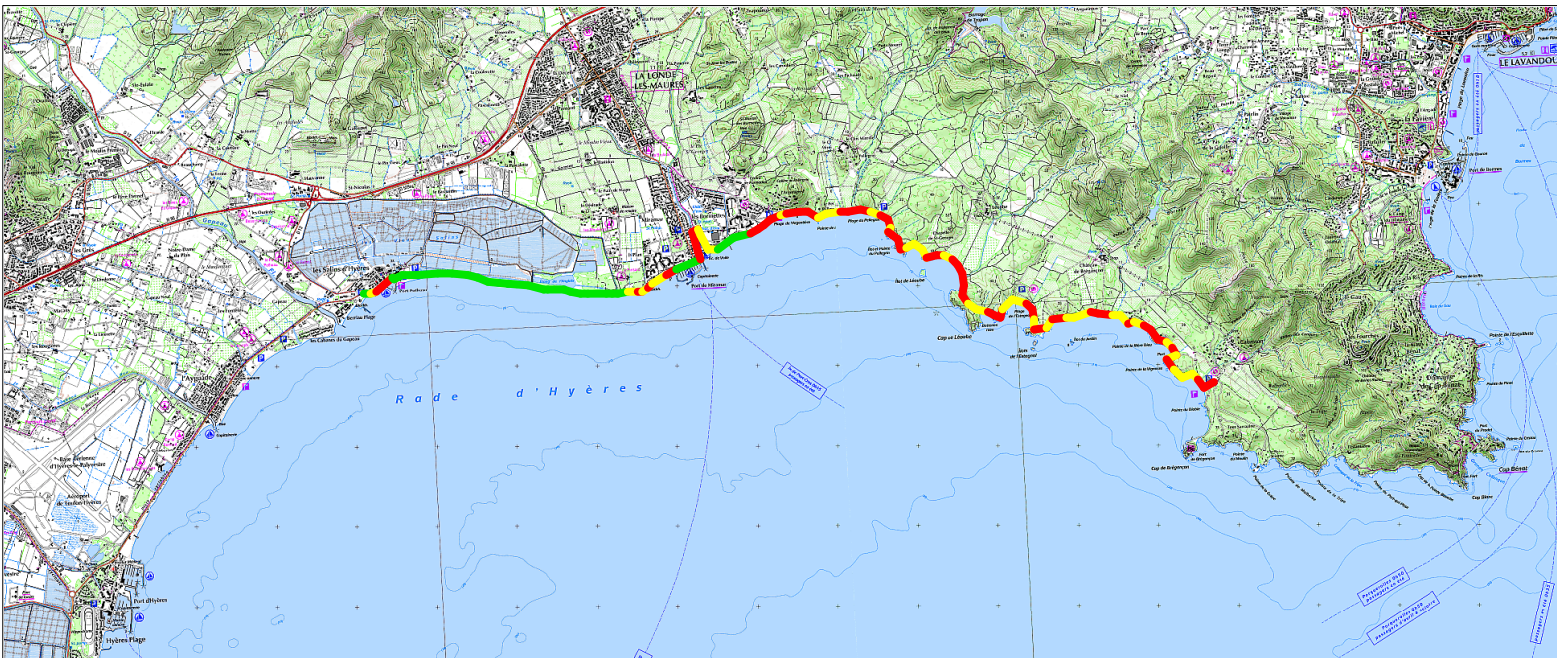

## Tracé : Hyeres le fort de bregancon GR2-INV

Copyright IGN

**Distance totale** : 13.650 km

**Durée estimée** : 02:43:48

**Montée** : 104 m

**Moyenne estimée** : 5.0 km/h

**Descente** : 99 m

**Y Minimum** : 1 m

**Y Moyen** : 4 m

**Y Maximum** : 18 m