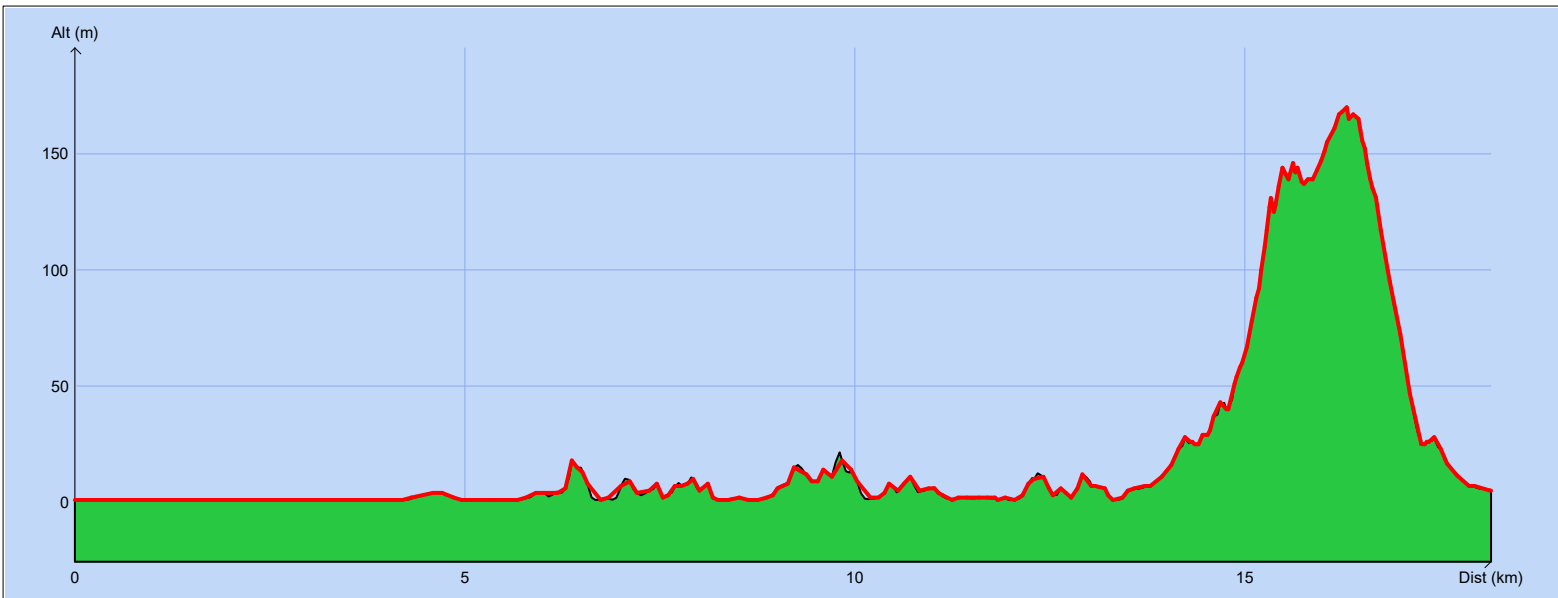

## Tracé : Hyeres - Le Fort de Bregancon - GR1A

Copyright IGN

**Distance totale** : 18.190 km

**Durée estimée** : 03:56:22

**Montée** : 310 m

**Moyenne estimée** : 4.6 km/h

**Descente** : 306 m

**Y Minimum** : 1 m

**Y Moyen** : 21 m

**Y Maximum** : 170 m