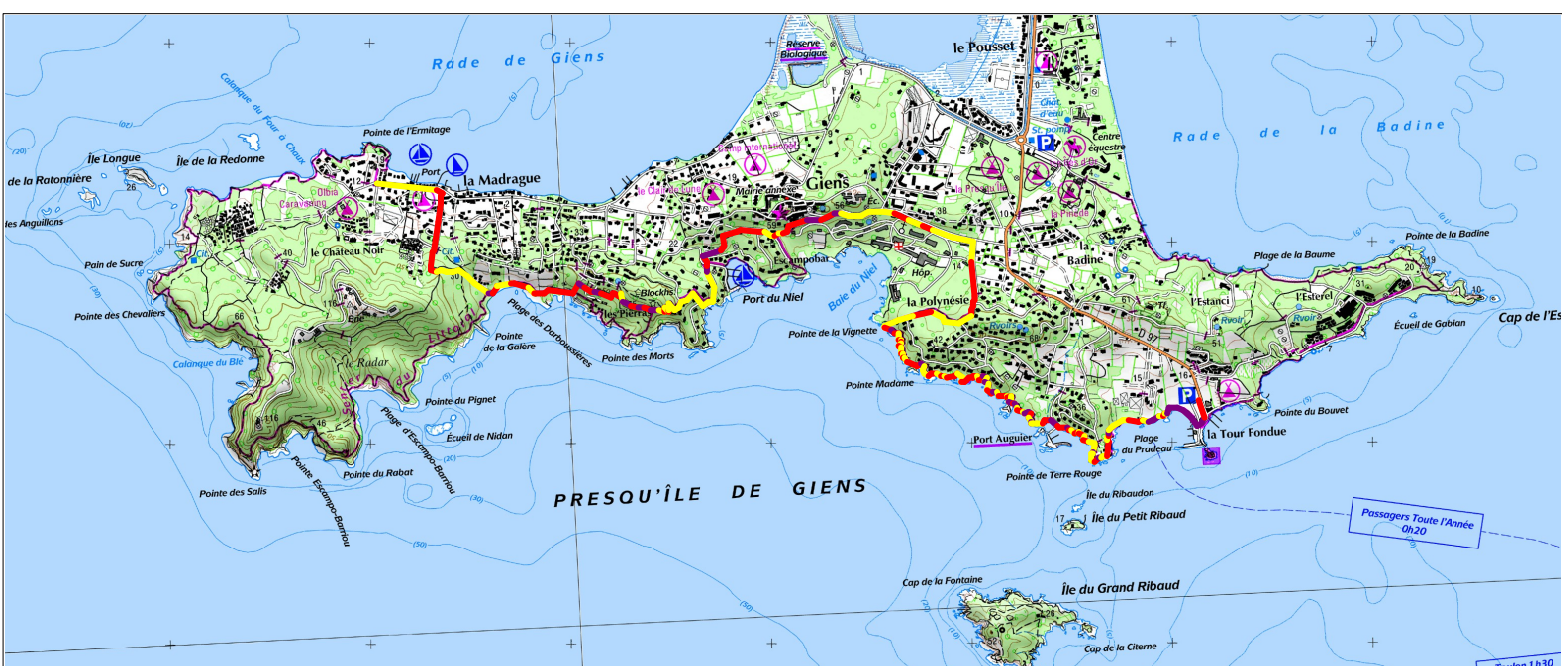

Tracé : L19 - La Presqu ile de Giens GR3

Copyright IGN

Distance totale : 7.817 km

Durée estimée : 01:57:58

Montée : 304 m

Moyenne estimée : 4.0 km/h

Descente : 312 m

Y Minimum : 1 m

Y Moyen : 23 m

Y Maximum : 68 m