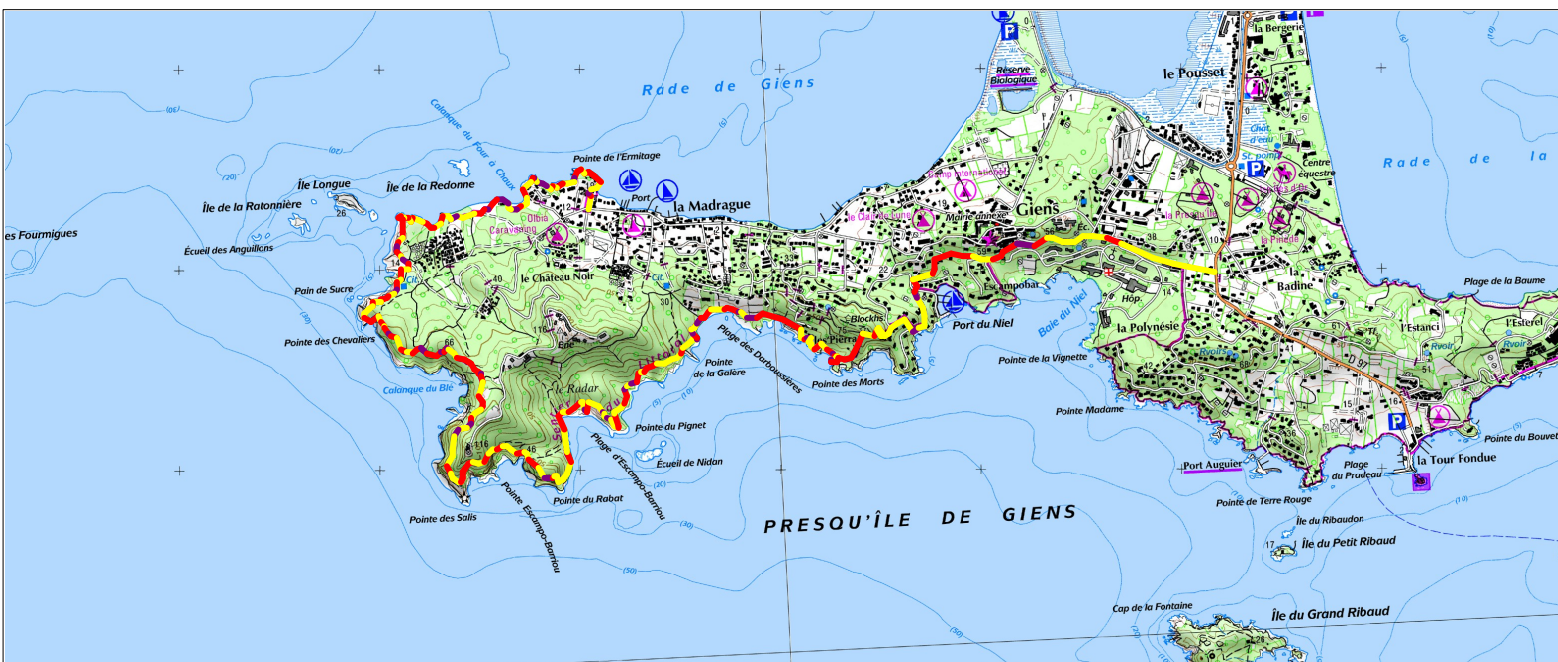

## Tracé : La Presqu ile de Giens GR2C

Copyright IGN

**Distance totale** : 9.806 km  
**Montée** : 569 m  
**Descente** : 567 m  
**Y Minimum** : 1 m  
**Y Moyen** : 31 m  
**Y Maximum** : 97 m

**Durée estimée** : 03:07:49  
**Moyenne estimée** : 3.1 km/h