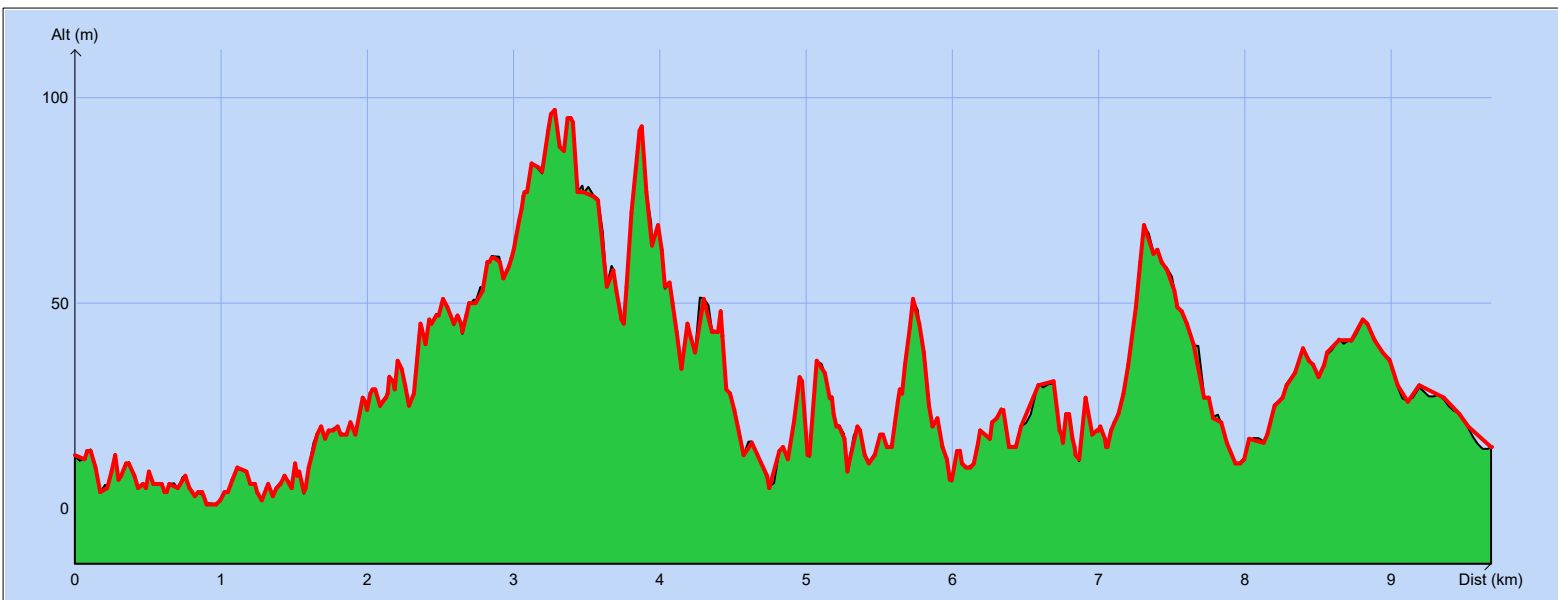

## Tracé : La Presqu ile de Giens GR2C

Copyright IGN

**Distance totale** : 9.806 km  
**Montée** : 569 m  
**Descente** : 567 m  
**Y Minimum** : 1 m  
**Y Moyen** : 31 m  
**Y Maximum** : 97 m

**Durée estimée** : 03:07:49  
**Moyenne estimée** : 3.1 km/h