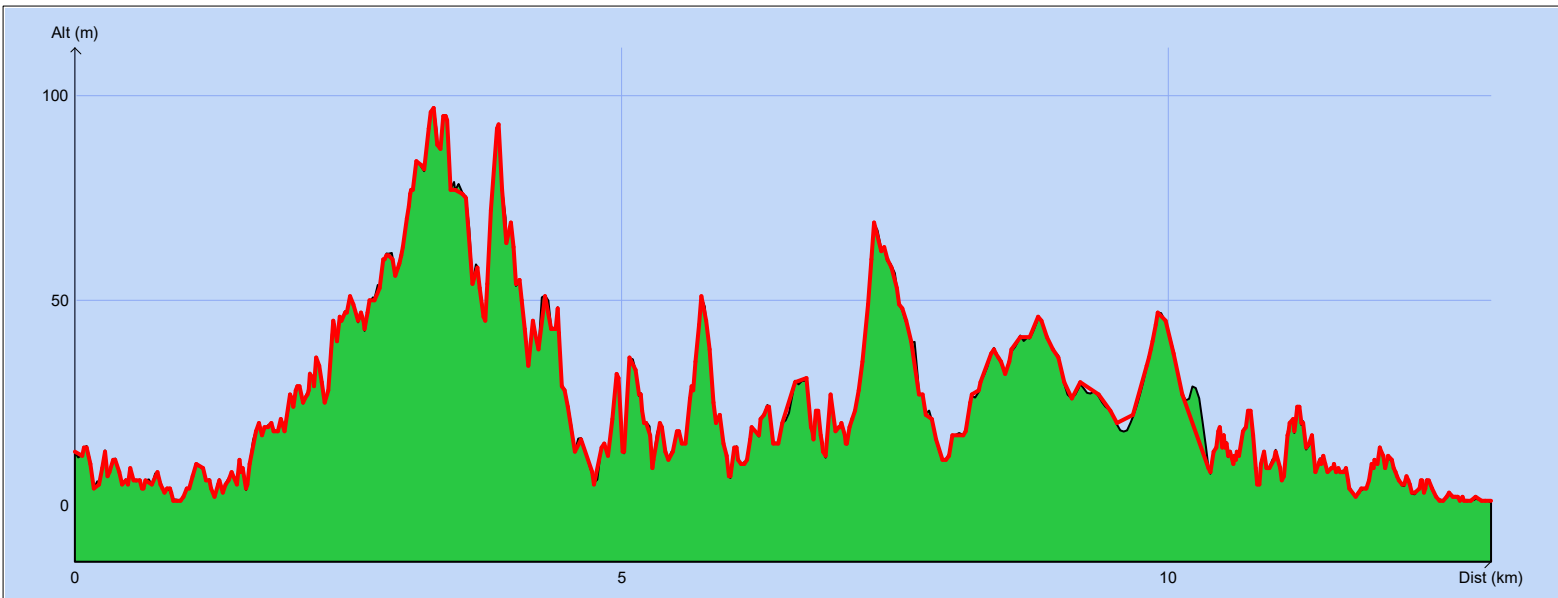

Tracé : L19 - La Presqu ile de Giens GR2

Copyright IGN

Distance totale : 13.097 km

Durée estimée : 03:59:12

Montée : 699 m

Moyenne estimée : 3.3 km/h

Descente : 711 m

Y Minimum : 1 m

Y Moyen : 26 m

Y Maximum : 97 m