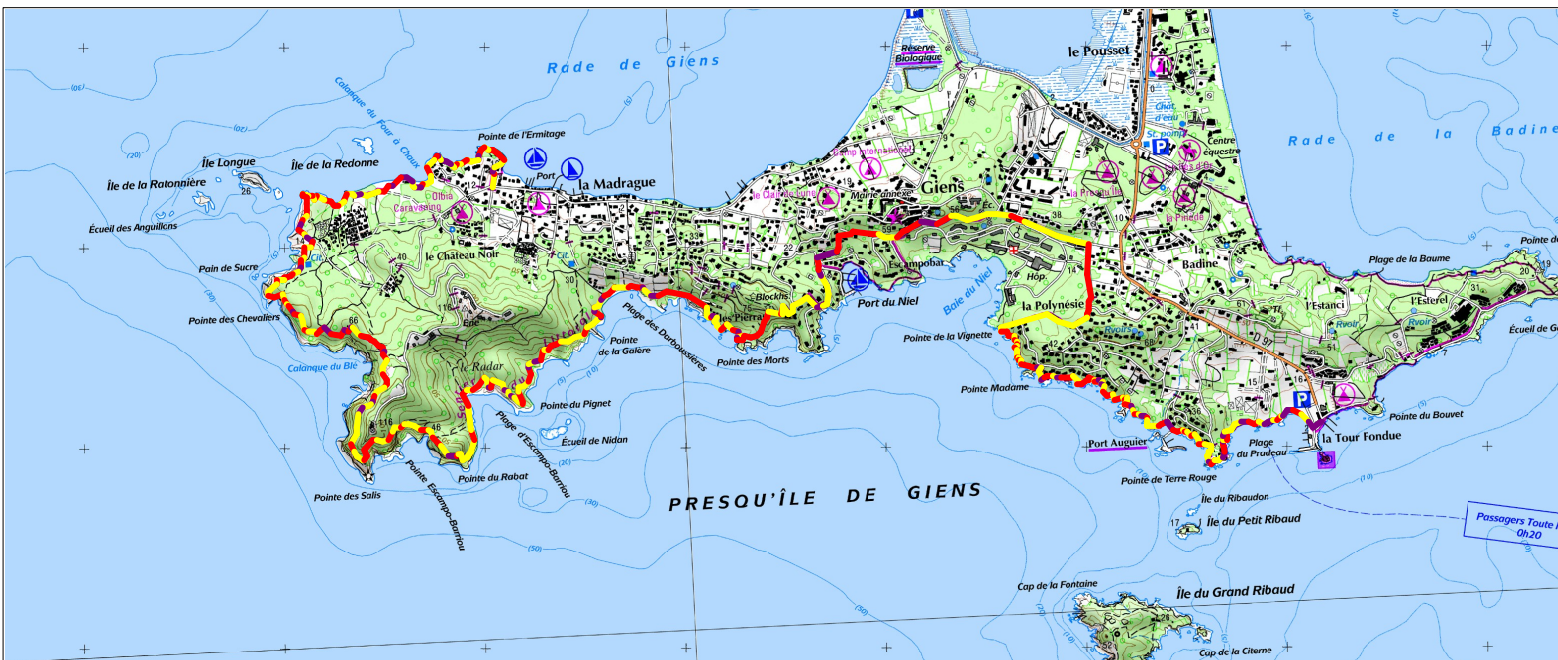

Tracé : L19 - La Presqu ile de Giens GR2

Copyright IGN

Distance totale : 13.097 km

Durée estimée : 03:59:12

Montée : 699 m

Moyenne estimée : 3.3 km/h

Descente : 711 m

Y Minimum : 1 m

Y Moyen : 26 m

Y Maximum : 97 m