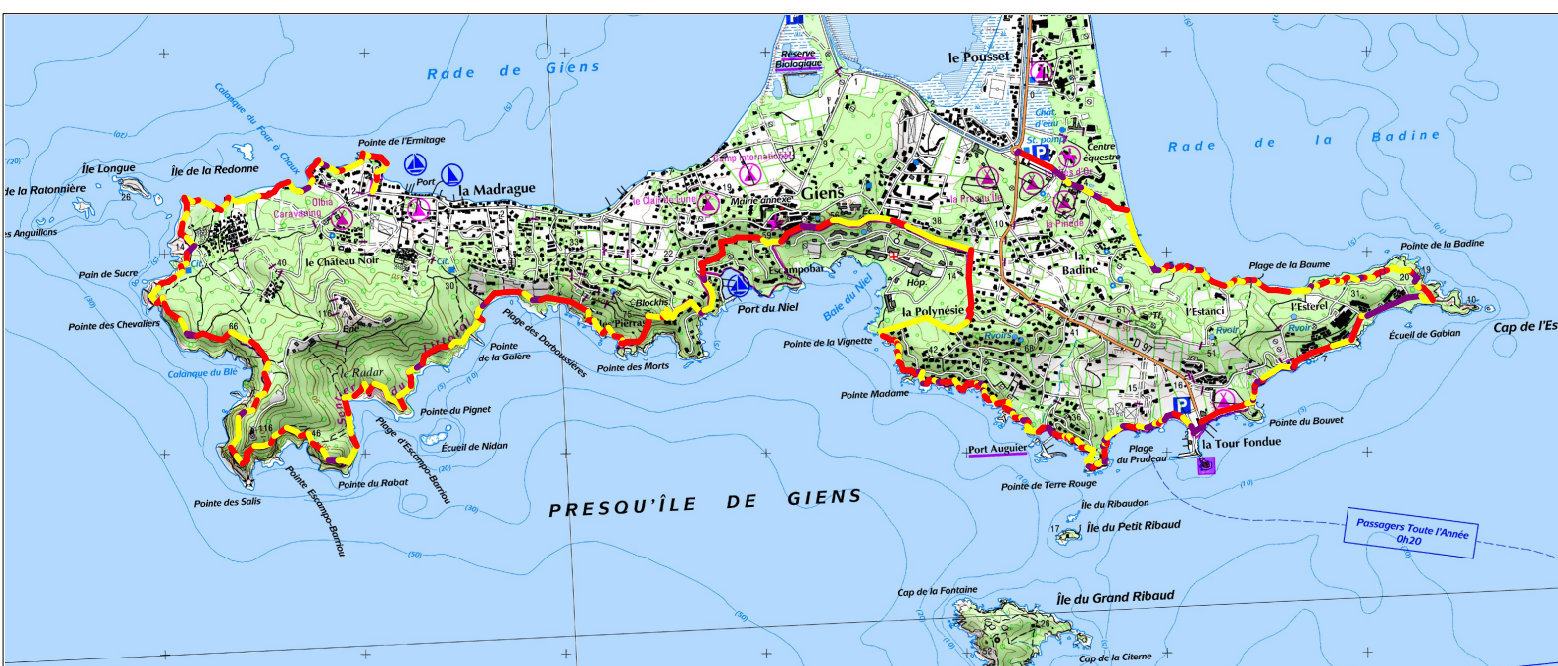

Tracé : L19 - La Presqu ile de Giens GR1

Copyright IGN

Distance totale : 16.733 km

Durée estimée : 04:31:04

Montée : 709 m

Moyenne estimée : 3.7 km/h

Descente : 714 m

Y Minimum : 1 m

Y Moyen : 21 m

Y Maximum : 97 m