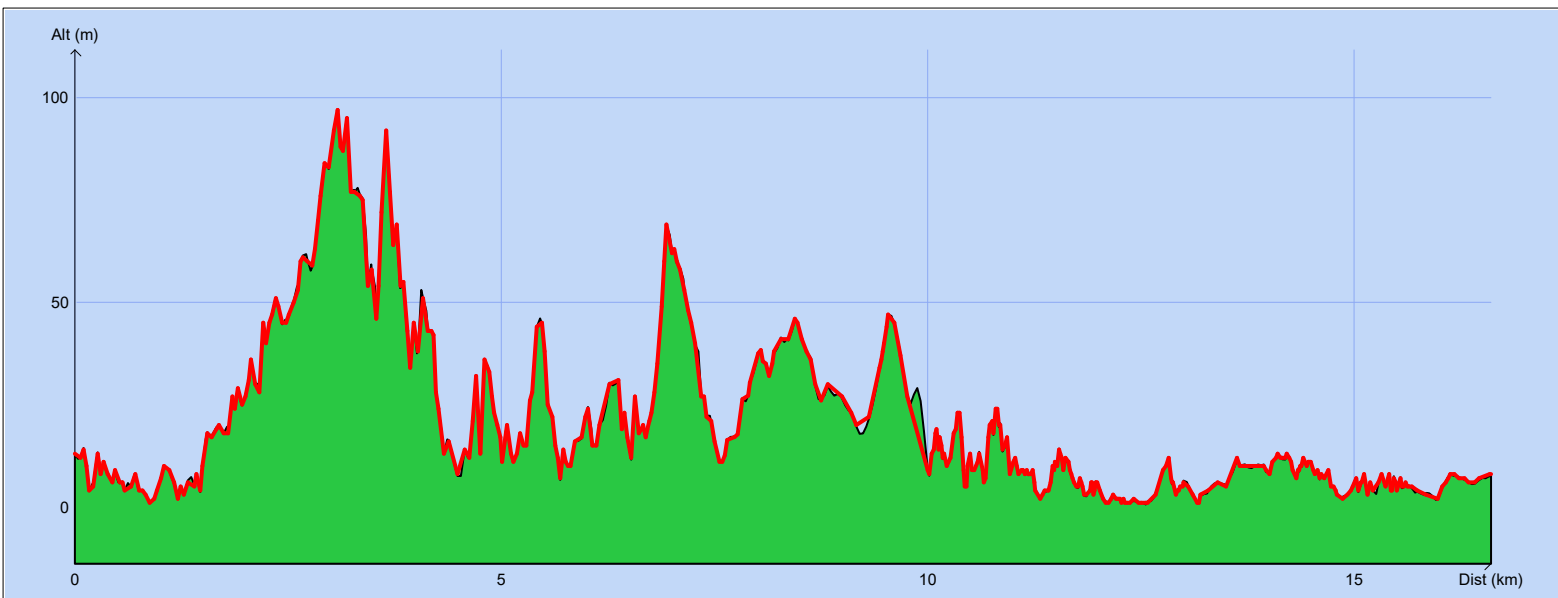

Tracé : L19 - La Presqu ile de Giens GR1

Copyright IGN

Distance totale : 16.733 km

Durée estimée : 04:31:04

Montée : 709 m

Moyenne estimée : 3.7 km/h

Descente : 714 m

Y Minimum : 1 m

Y Moyen : 21 m

Y Maximum : 97 m