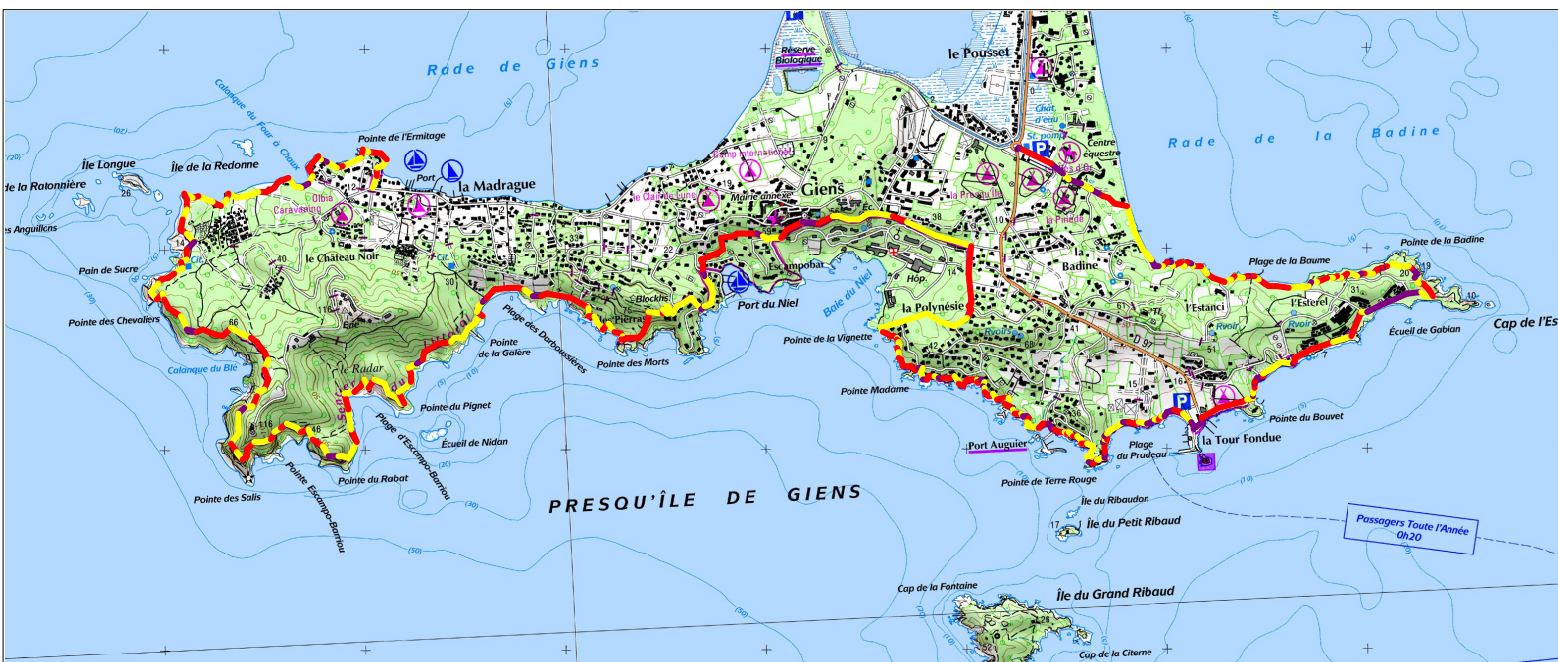

## Tracé : L19 - La Presqu ile de Giens GR1

Copyright IGN

**Distance totale** : 16.733 km

**Durée estimée** : 04:30:48

**Montée** : 709 m

**Moyenne estimée** : 3.7 km/h

**Descente** : 714 m

**Y Minimum** : 1 m

**Y Moyen** : 21 m

**Y Maximum** : 97 m