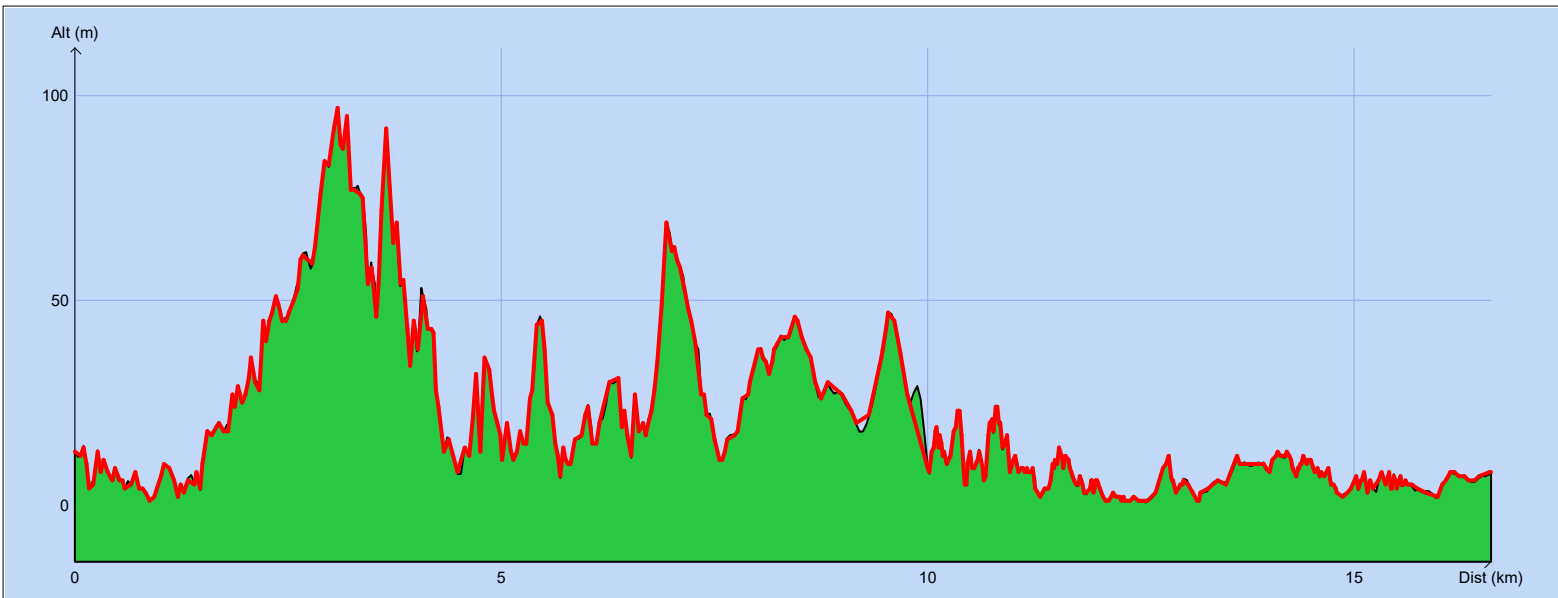

## Tracé : L19 - La Presqu ile de Giens GR1

Copyright IGN

**Distance totale** : 16.733 km

**Durée estimée** : 04:30:48

**Montée** : 709 m

**Moyenne estimée** : 3.7 km/h

**Descente** : 714 m

**Y Minimum** : 1 m

**Y Moyen** : 21 m

**Y Maximum** : 97 m