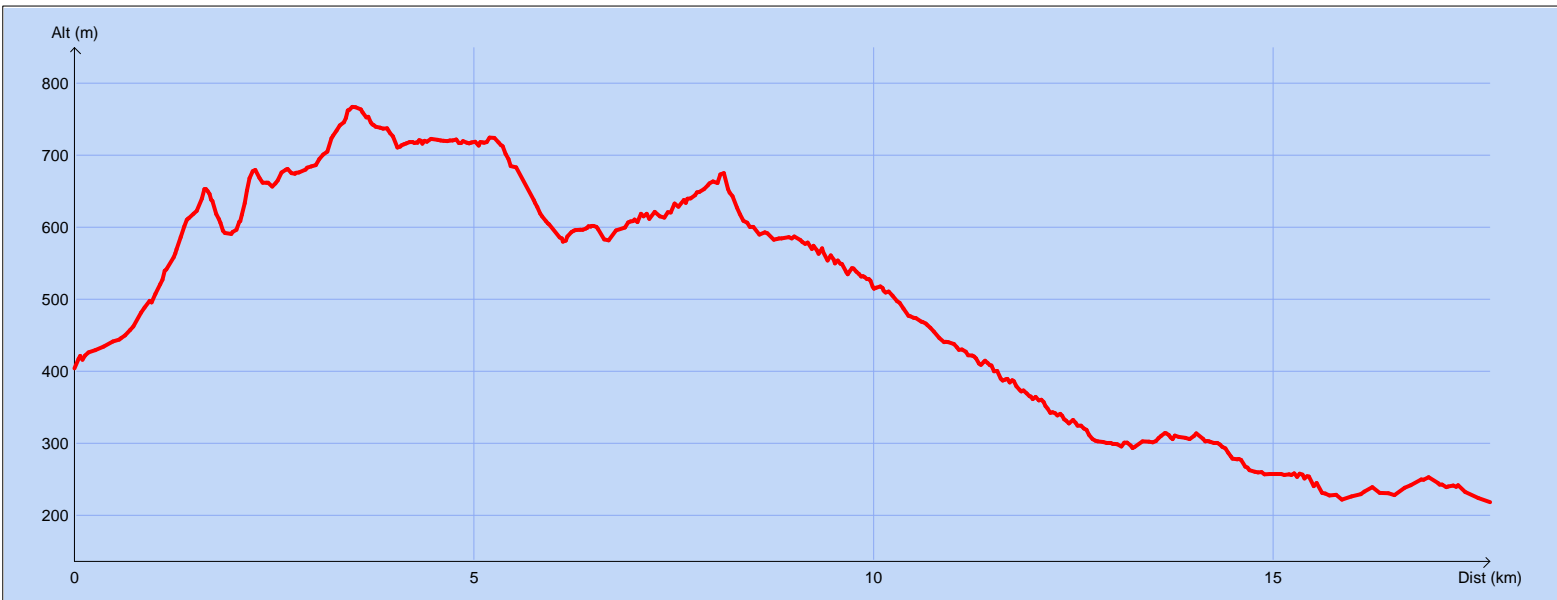

Tracé : A100 - Massif de l'Etoile GR1-1

Copyright IGN

Distance totale : 17.881 km

Durée estimée : 05:50:27

Montée : 831 m

Moyenne estimée : 3.1 km/h

Descente : 1017 m

Y Minimum : 218 m

Y Moyen : 489 m

Y Maximum : 767 m