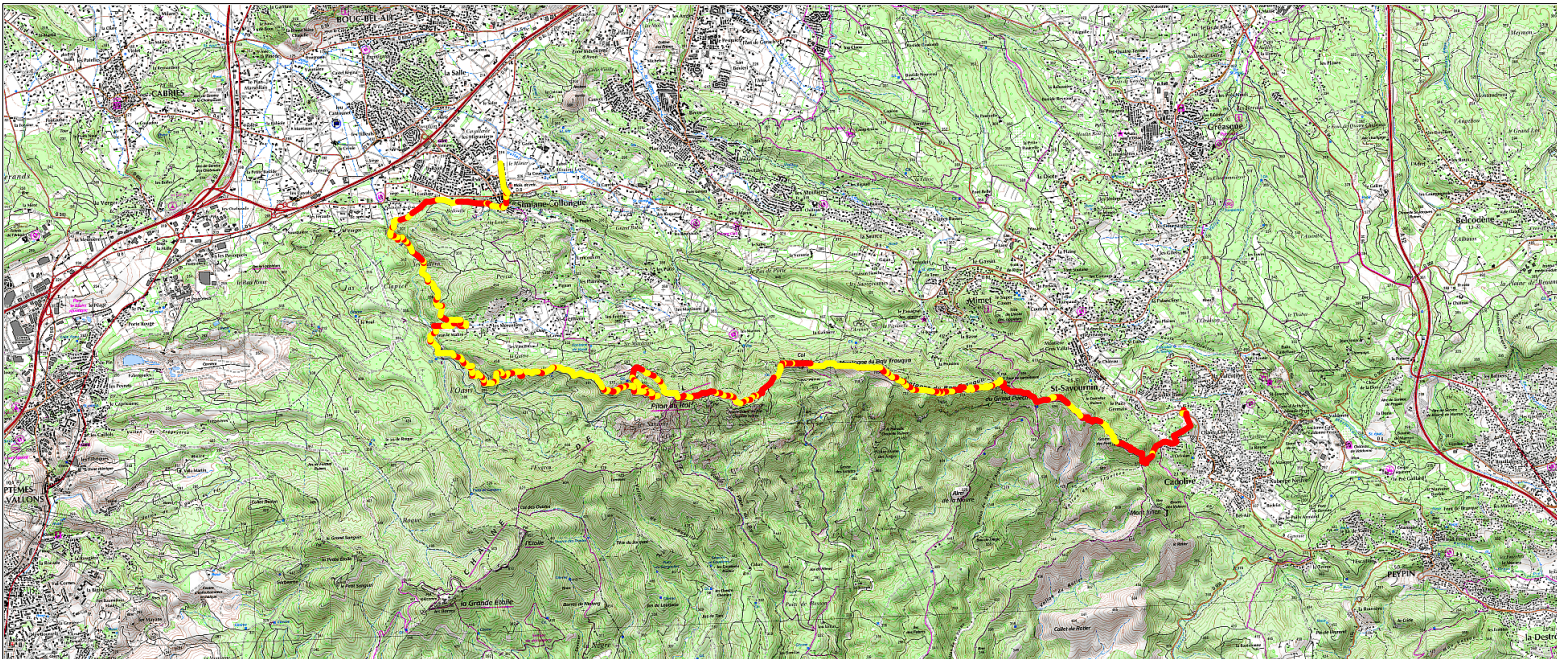

Tracé : A100 - Massif de l'Etoile GR1-1

Copyright IGN

Distance totale : 17.881 km

Durée estimée : 05:50:27

Montée : 831 m

Moyenne estimée : 3.1 km/h

Descente : 1017 m

Y Minimum : 218 m

Y Moyen : 489 m

Y Maximum : 767 m