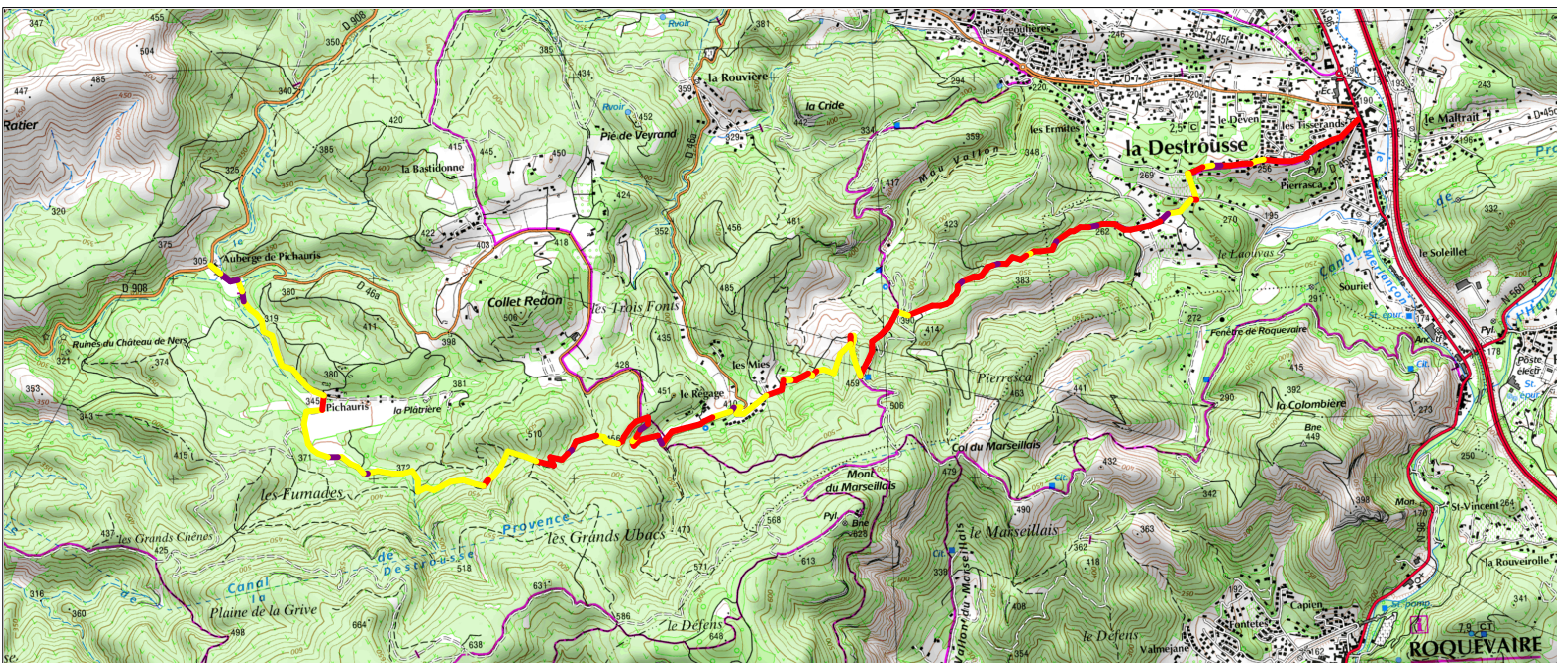

# Tracé : Mont du Marseillais - GR3

Copyright IGN

**Distance totale** : 8.480 km  
**Montée** : 421 m  
**Descente** : 304 m  
**Y Minimum** : 199 m  
**Y Moyen** : 370 m  
**Y Maximum** : 495 m

**Durée estimée** : 02:31:47  
**Moyenne estimée** : 3.4 km/h