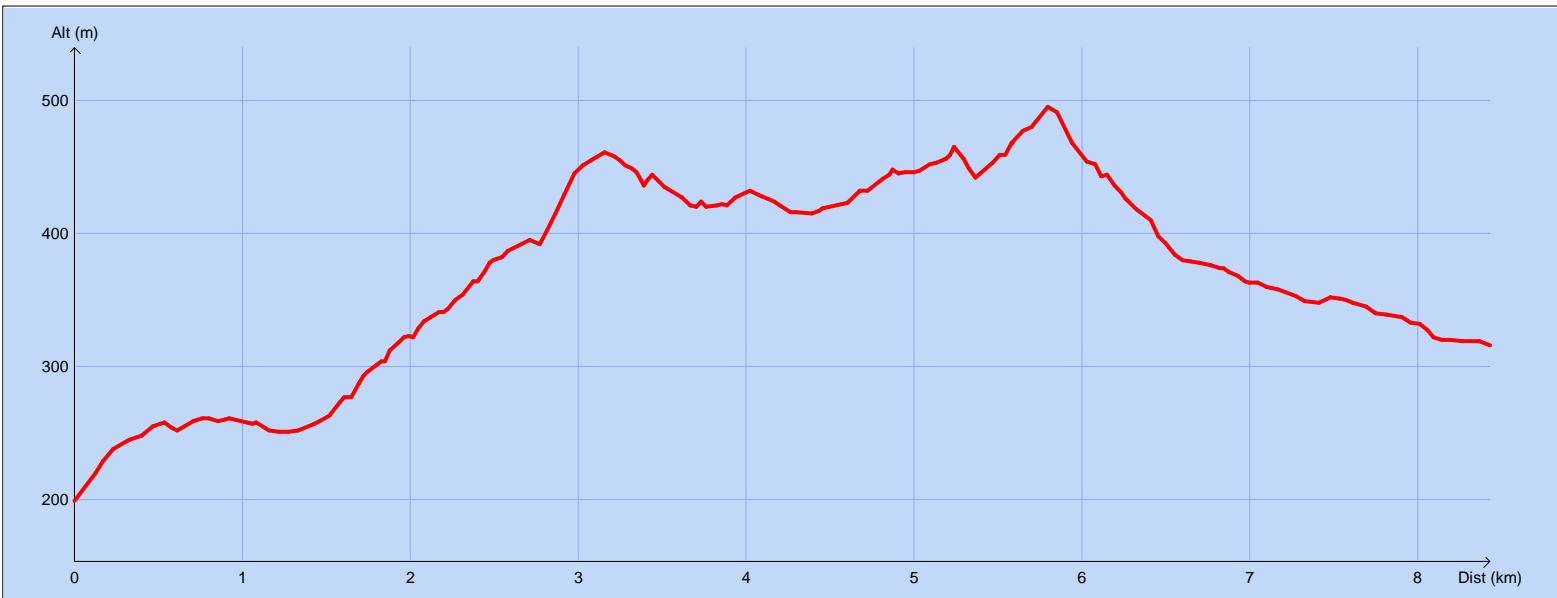

# Tracé : Mont du Marseillais - GR3

Copyright IGN

**Distance totale** : 8.480 km  
**Montée** : 421 m  
**Descente** : 304 m  
**Y Minimum** : 199 m  
**Y Moyen** : 370 m  
**Y Maximum** : 495 m

**Durée estimée** : 02:31:47  
**Moyenne estimée** : 3.4 km/h