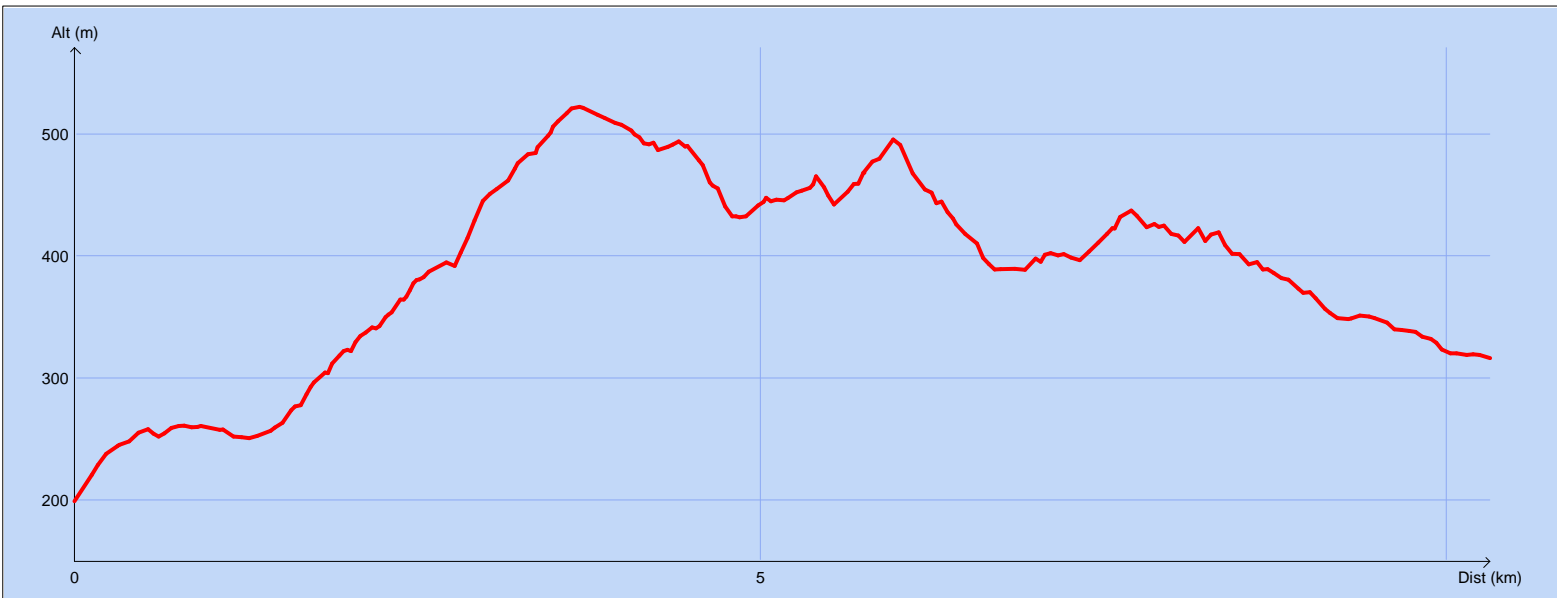

Tracé : Mont du Marseillais - GR2C

Copyright IGN

Distance totale : 10.387 km

Durée estimée : 03:08:22

Montée : 532 m

Moyenne estimée : 3.3 km/h

Descente : 415 m

Y Minimum : 199 m

Y Moyen : 388 m

Y Maximum : 522 m