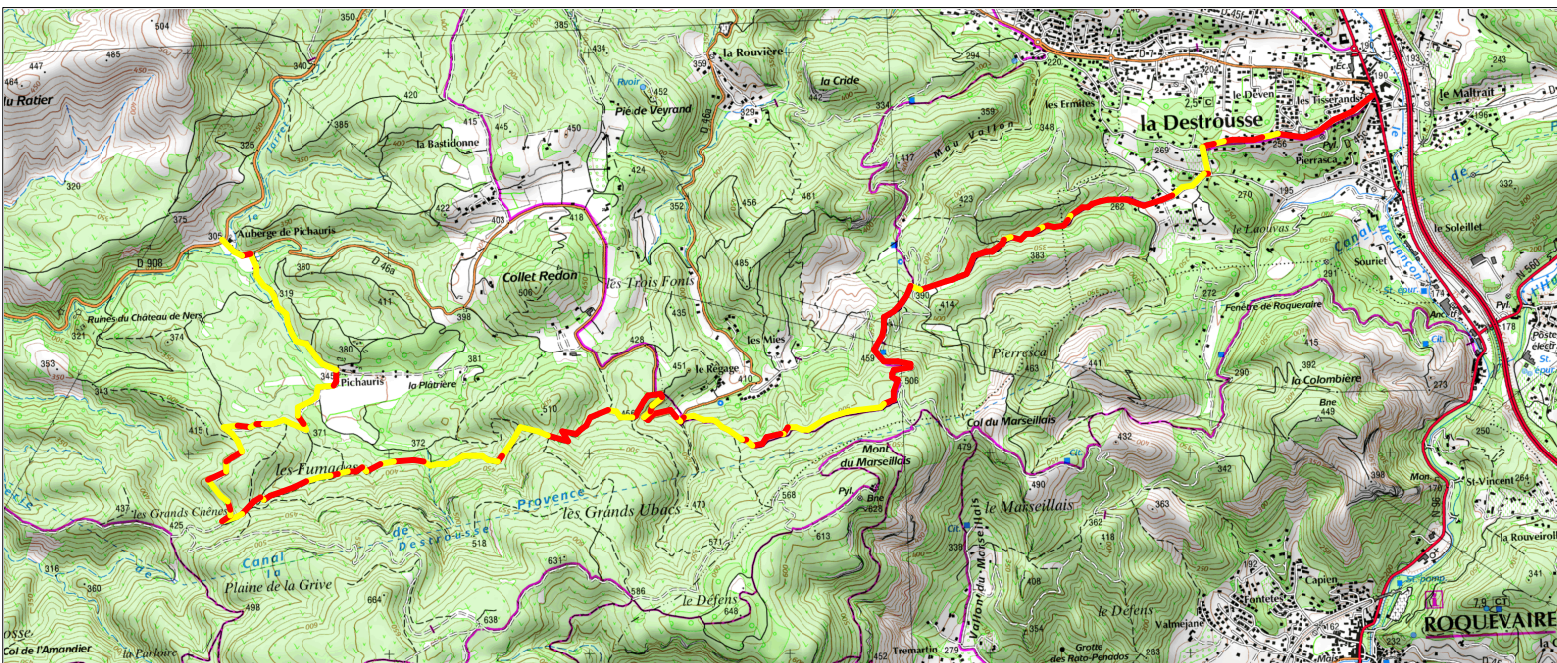

Tracé : Mont du Marseillais - GR2C

Copyright IGN

Distance totale : 10.387 km

Durée estimée : 03:08:22

Montée : 532 m

Moyenne estimée : 3.3 km/h

Descente : 415 m

Y Minimum : 199 m

Y Moyen : 388 m

Y Maximum : 522 m