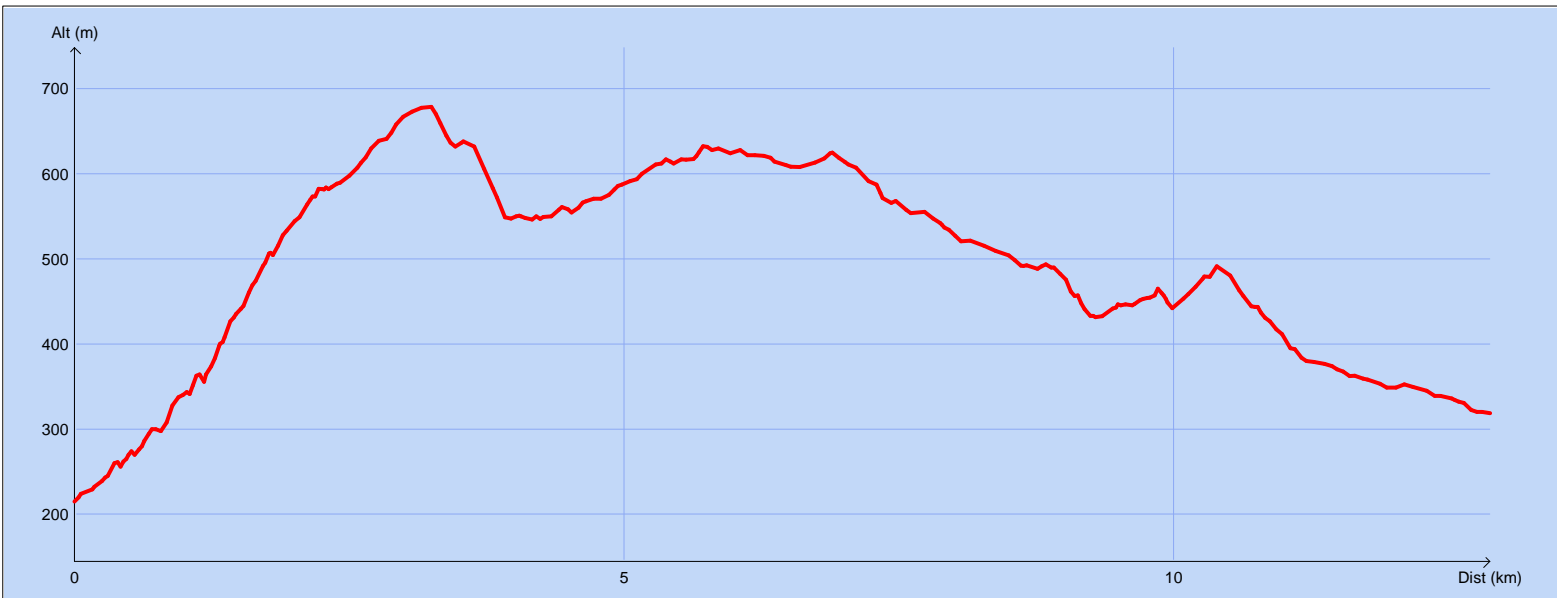

Tracé : Mont du Marseillais - GR2

Copyright IGN

Distance totale : 12.994 km

Durée estimée : 04:15:18

Montée : 725 m

Moyenne estimée : 3.1 km/h

Descente : 621 m

Y Minimum : 215 m

Y Moyen : 496 m

Y Maximum : 678 m