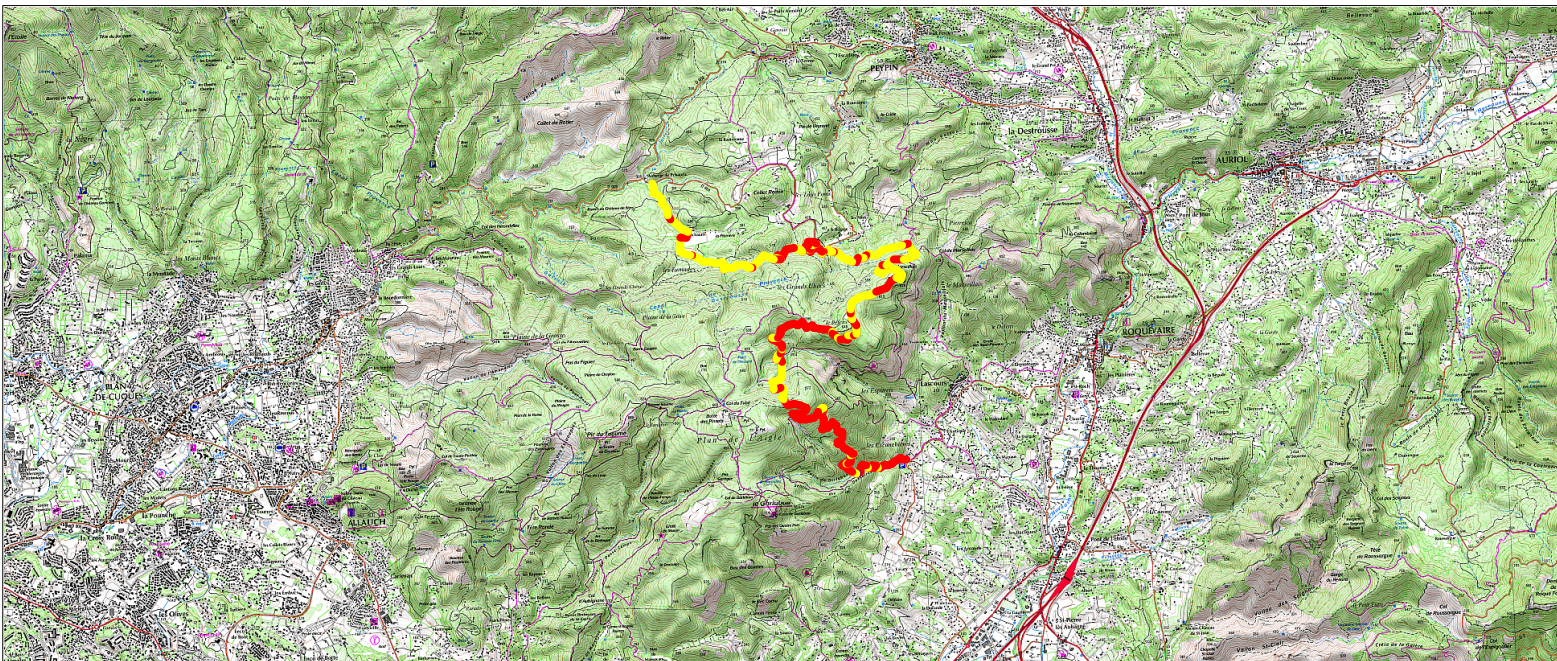

Tracé : Mont du Marseillais - GR2

Copyright IGN

Distance totale : 12.994 km

Durée estimée : 04:15:18

Montée : 725 m

Moyenne estimée : 3.1 km/h

Descente : 621 m

Y Minimum : 215 m

Y Moyen : 496 m

Y Maximum : 678 m