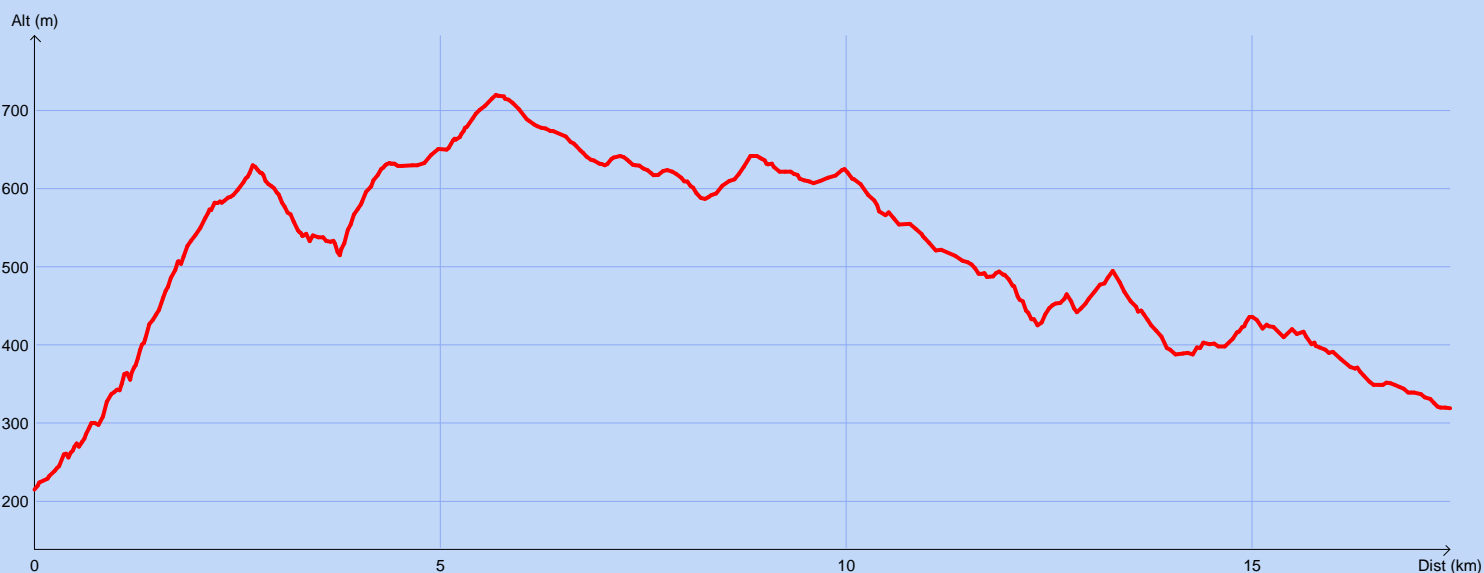

## Tracé : Mont du Marseillais - GR1-1

Copyright IGN

**Distance totale** : 17.584 km

**Durée estimée** : 05:36:30

**Montée** : 946 m

**Moyenne estimée** : 3.1 km/h

**Descente** : 842 m

**Y Minimum** : 215 m

**Y Moyen** : 516 m

**Y Maximum** : 720 m