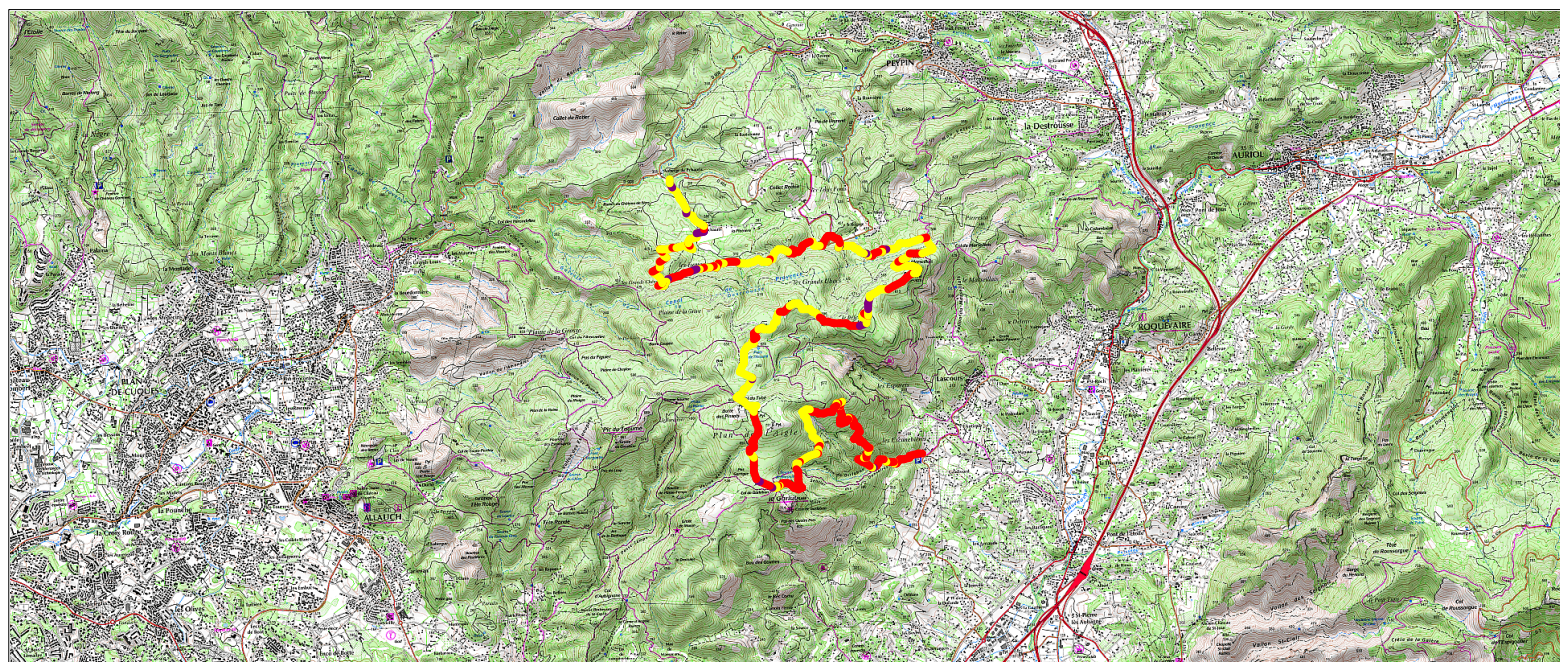

## Tracé : Mont du Marseillais - GR1-1

Copyright IGN

**Distance totale** : 17.584 km

**Durée estimée** : 05:36:30

**Montée** : 946 m

**Moyenne estimée** : 3.1 km/h

**Descente** : 842 m

**Y Minimum** : 215 m

**Y Moyen** : 516 m

**Y Maximum** : 720 m