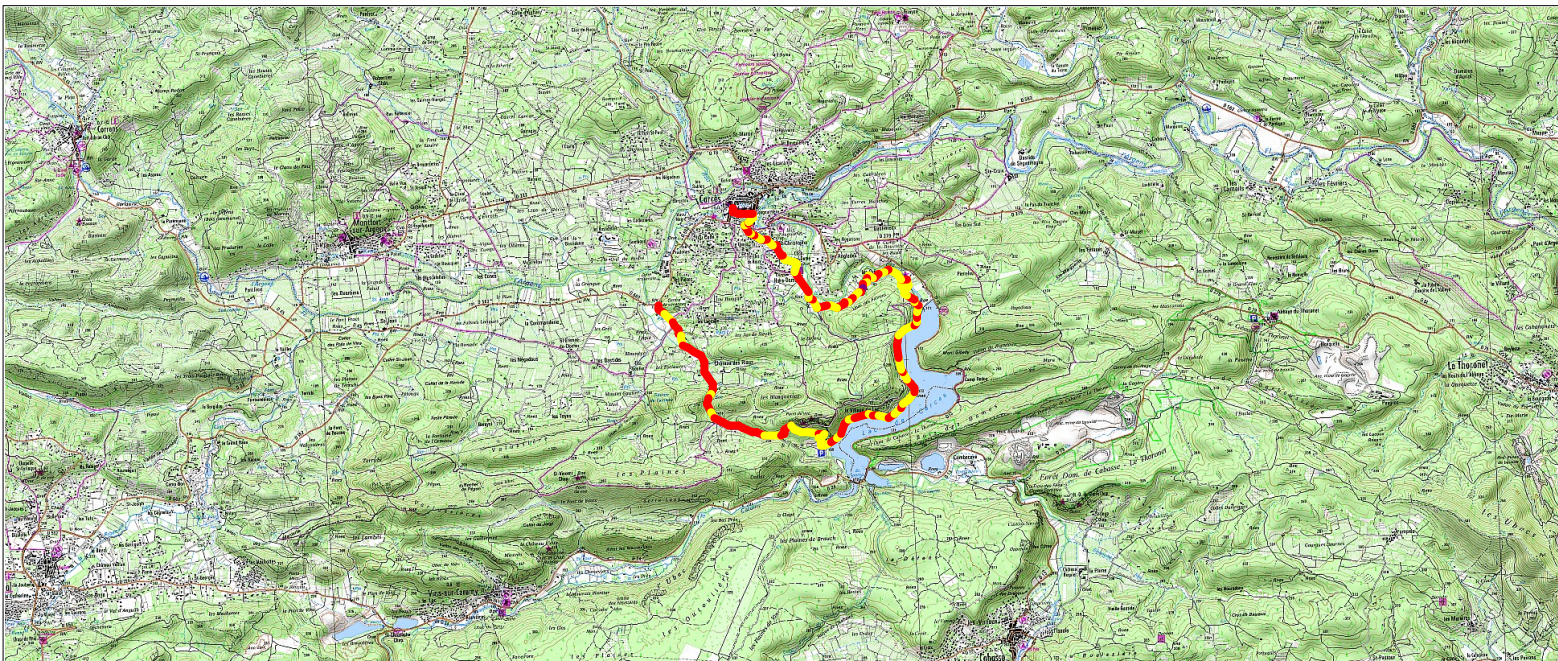

## Tracé : H43 - Le Lac de Carces - GR3

Copyright IGN

**Distance totale** : 10.214 km  
**Montée** : 250 m  
**Descente** : 237 m  
**Y Minimum** : 130 m  
**Y Moyen** : 170 m  
**Y Maximum** : 249 m

**Durée estimée** : 02:37:46  
**Moyenne estimée** : 3.9 km/h