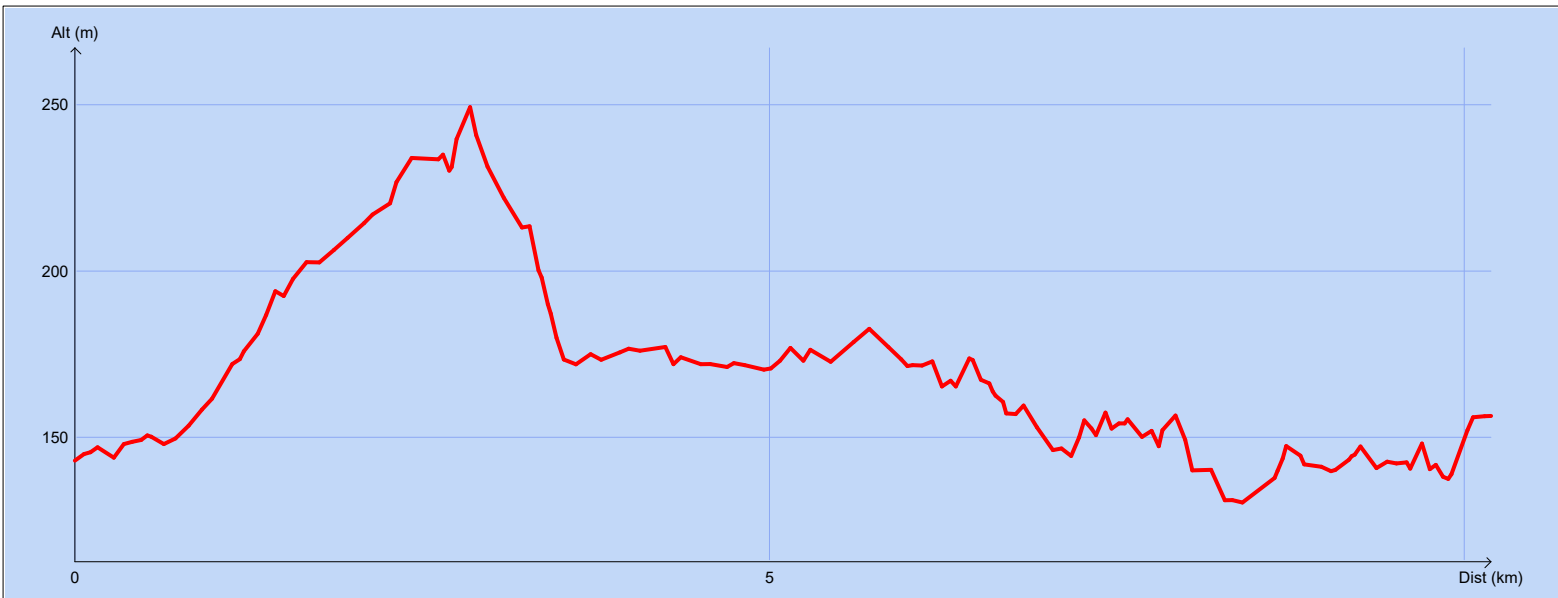

## Tracé : H43 - Le Lac de Carces - GR3

Copyright IGN

**Distance totale** : 10.214 km  
**Montée** : 250 m  
**Descente** : 237 m  
**Y Minimum** : 130 m  
**Y Moyen** : 170 m  
**Y Maximum** : 249 m

**Durée estimée** : 02:37:46  
**Moyenne estimée** : 3.9 km/h