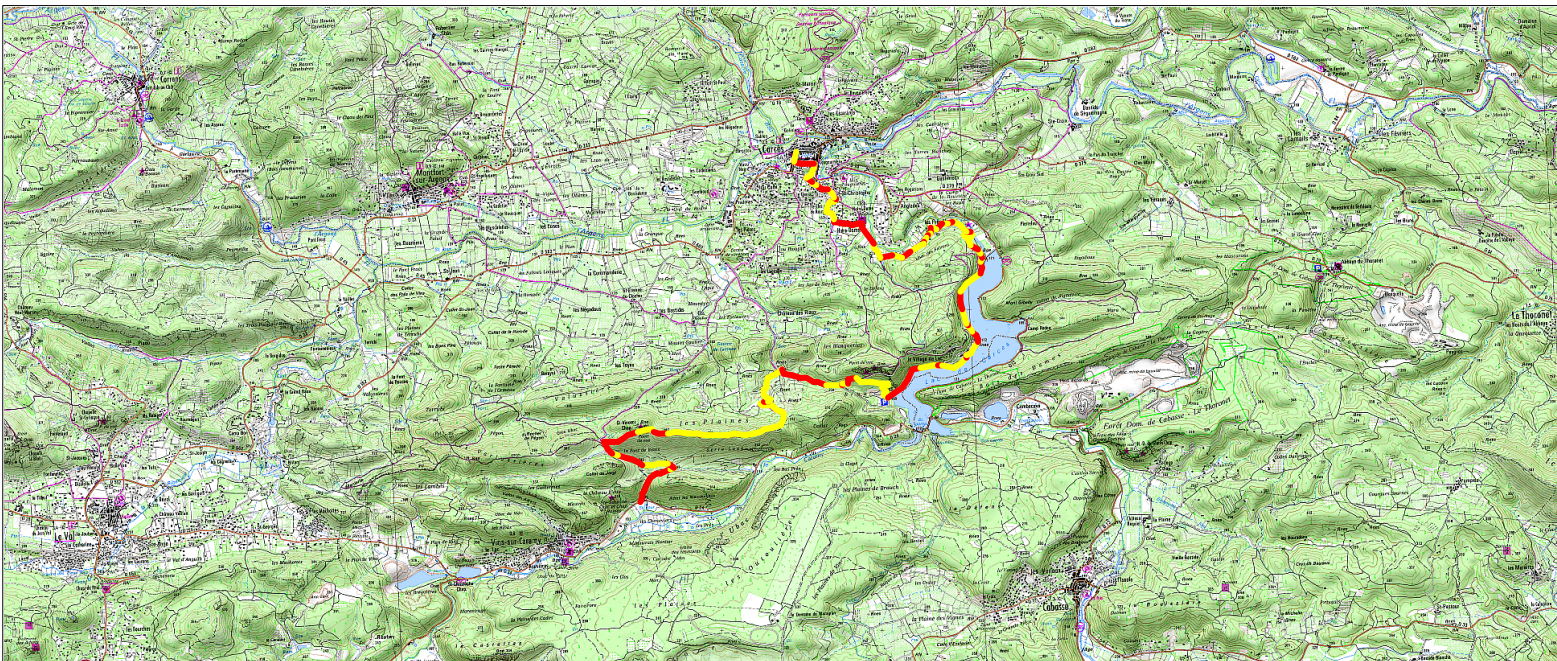

## Tracé : H43 - Le Lac de Carces GR2C

Copyright IGN

**Distance totale** : 13.930 km

**Durée estimée** : 03:44:58

**Montée** : 402 m

**Moyenne estimée** : 3.7 km/h

**Descente** : 441 m

**Y Minimum** : 130 m

**Y Moyen** : 214 m

**Y Maximum** : 379 m