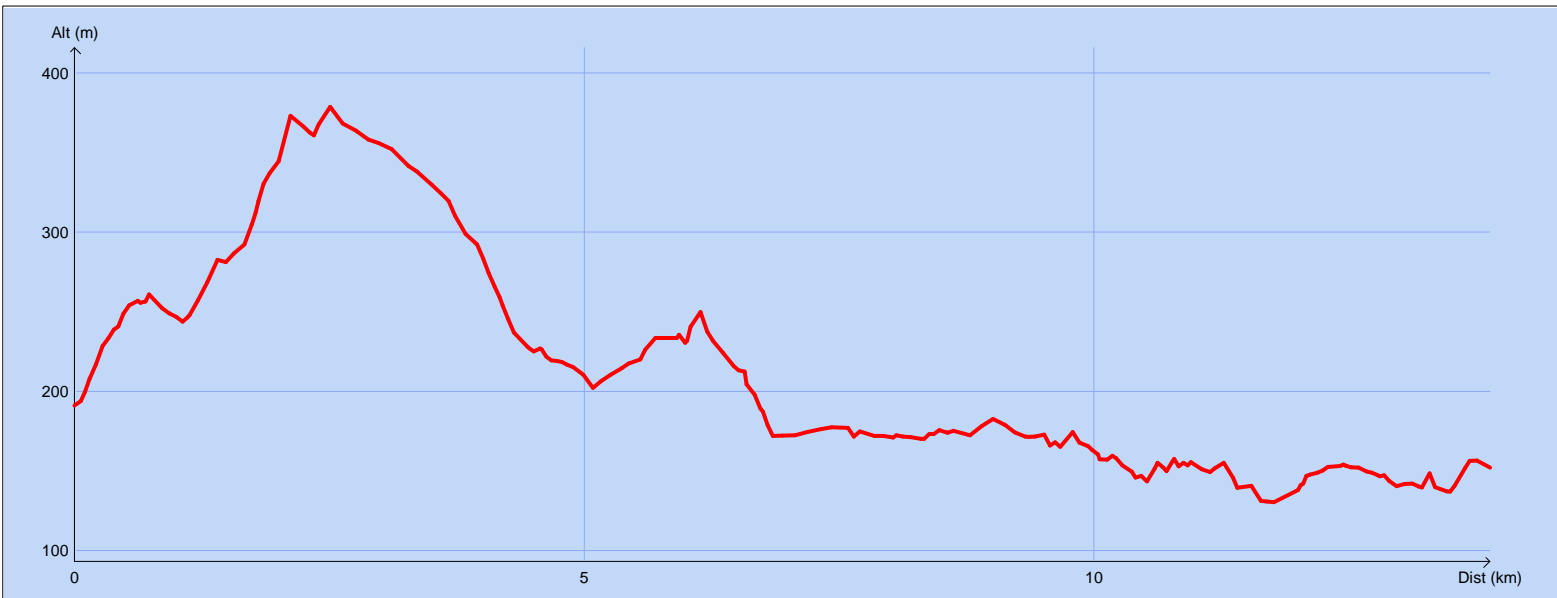

## Tracé : H43 - Le Lac de Carces GR2C

Copyright IGN

**Distance totale** : 13.930 km

**Durée estimée** : 03:44:58

**Montée** : 402 m

**Moyenne estimée** : 3.7 km/h

**Descente** : 441 m

**Y Minimum** : 130 m

**Y Moyen** : 214 m

**Y Maximum** : 379 m