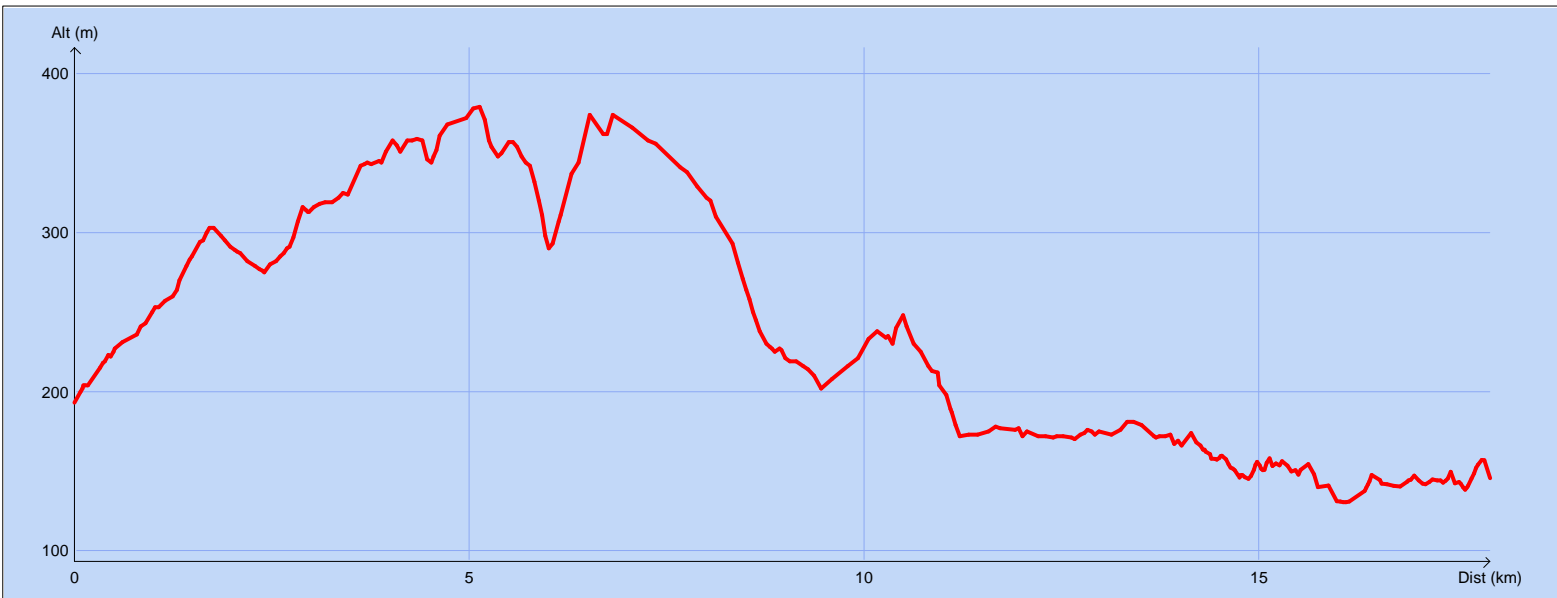

## Tracé : H43 - Le Lac de Carces GR1

Copyright IGN

**Distance totale** : 17.989 km

**Durée estimée** : 04:51:03

**Montée** : 532 m

**Moyenne estimée** : 3.7 km/h

**Descente** : 580 m

**Y Minimum** : 130 m

**Y Moyen** : 242 m

**Y Maximum** : 379 m