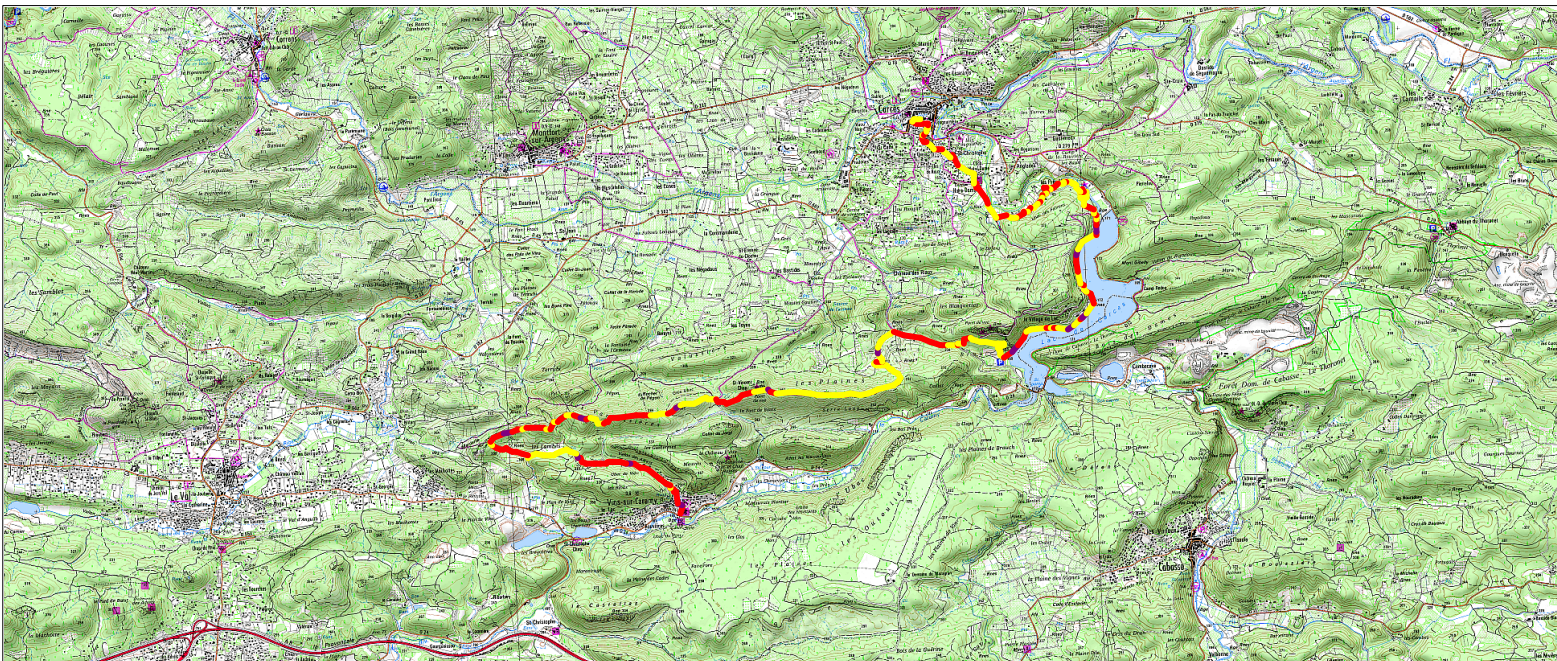

## Tracé : H43 - Le Lac de Carces GR1

Copyright IGN

**Distance totale** : 17.989 km

**Durée estimée** : 04:51:03

**Montée** : 532 m

**Moyenne estimée** : 3.7 km/h

**Descente** : 580 m

**Y Minimum** : 130 m

**Y Moyen** : 242 m

**Y Maximum** : 379 m