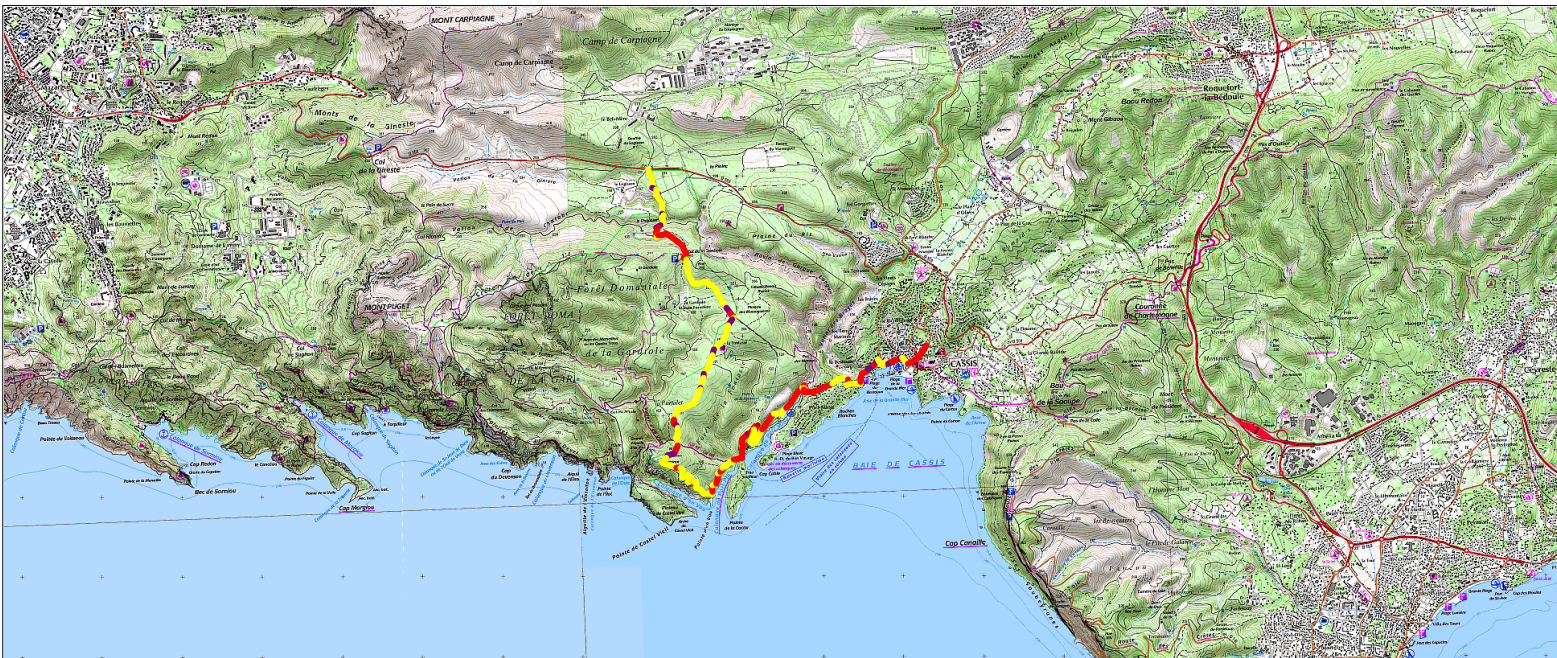

Tracé : Les Calanques de Cassis - GR3

Copyright IGN

Distance totale : 10.425 km

Durée estimée : 03:07:55

Montée : 309 m

Moyenne estimée : 3.3 km/h

Descente : 531 m

Y Minimum : 1 m

Y Moyen : 114 m

Y Maximum : 260 m