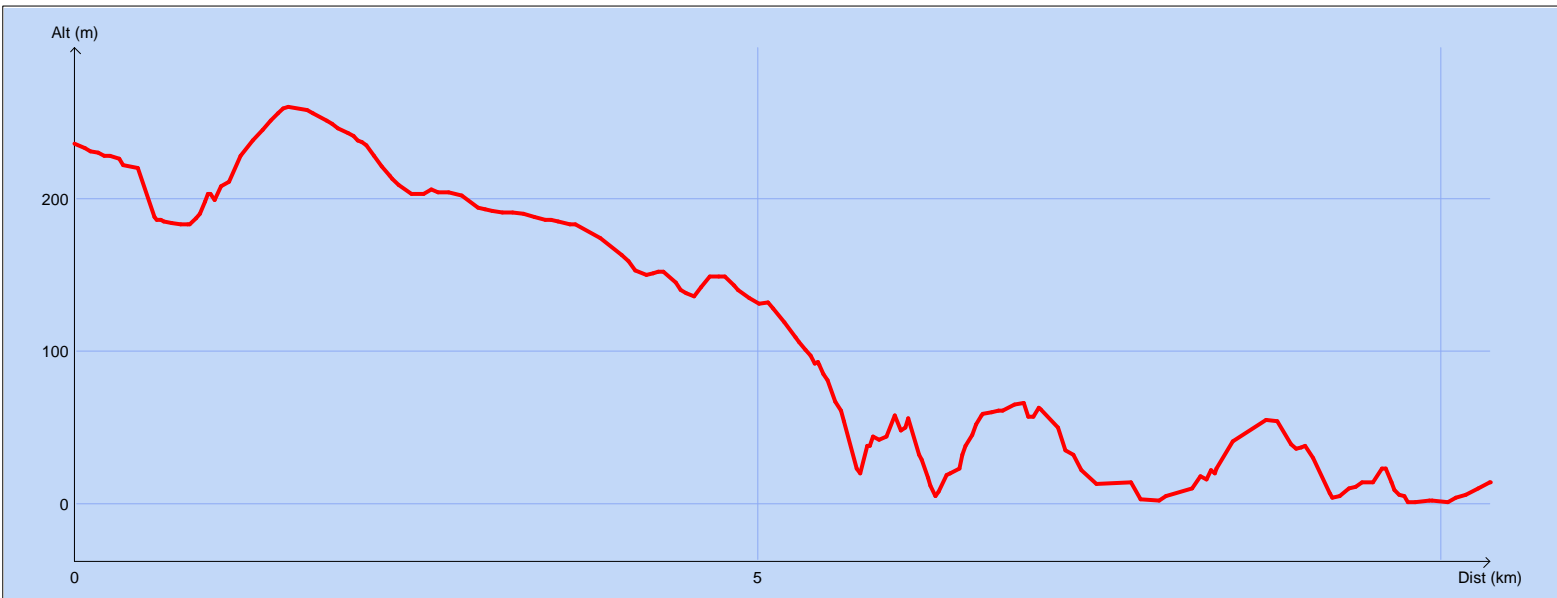

Tracé : Les Calanques de Cassis - GR3

Copyright IGN

Distance totale : 10.425 km

Durée estimée : 03:07:55

Montée : 309 m

Moyenne estimée : 3.3 km/h

Descente : 531 m

Y Minimum : 1 m

Y Moyen : 114 m

Y Maximum : 260 m