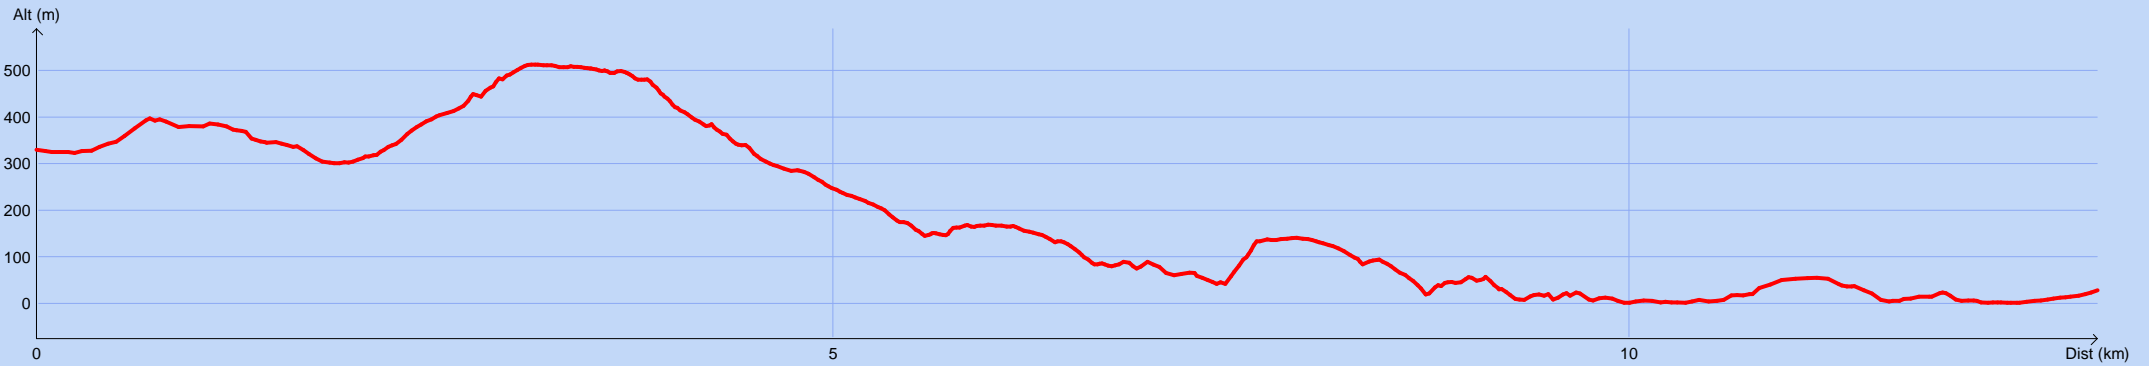

Tracé : Les Calanques de Cassis-gr2

Copyright IGN

Distance totale : 13.131 km

Montée : 708 m

Descente : 1010 m

Y Minimum : 1 m

Y Moyen : 190 m

Y Maximum : 513 m

Durée estimée : 05:21:44

Moyenne estimée : 2.4 km/h