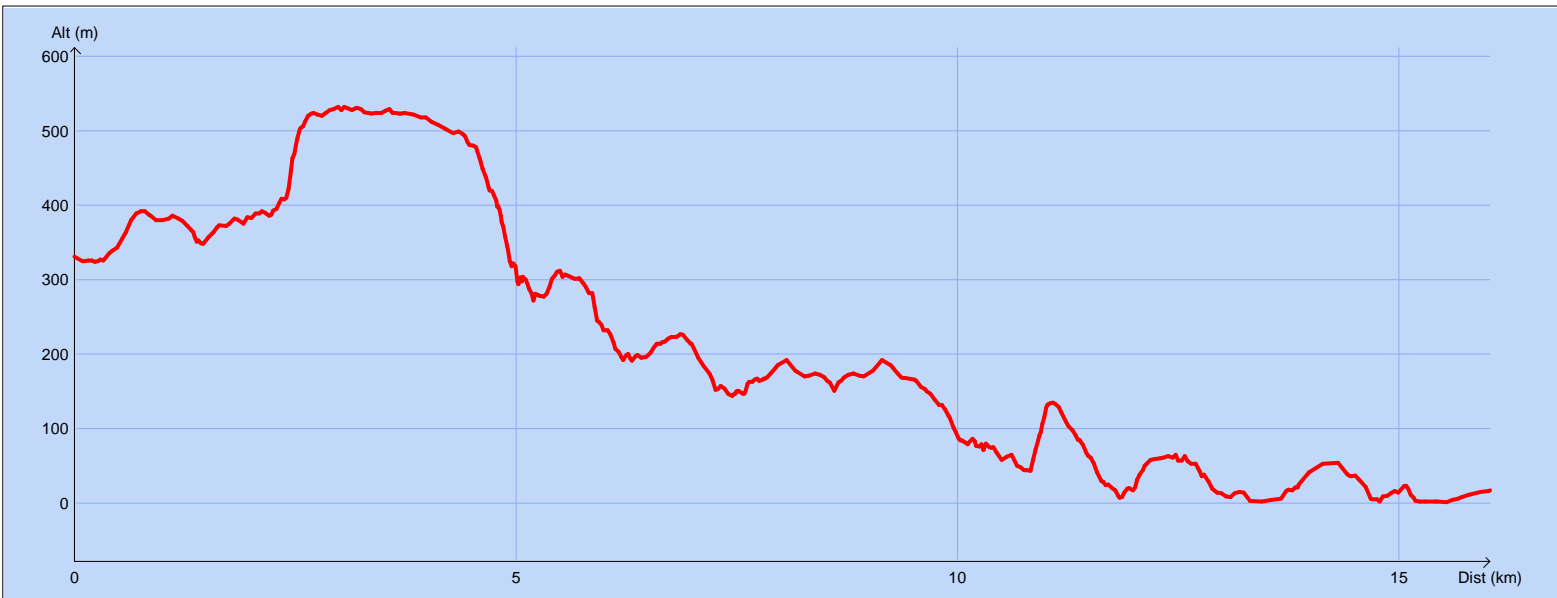

Tracé : Les calanques de Cassis GR1 -C4

Copyright IGN

Distance totale : 16.270 km

Durée estimée : 05:54:02

Montée : 814 m

Moyenne estimée : 2.8 km/h

Descente : 1128 m

Y Minimum : 1 m

Y Moyen : 212 m

Y Maximum : 532 m