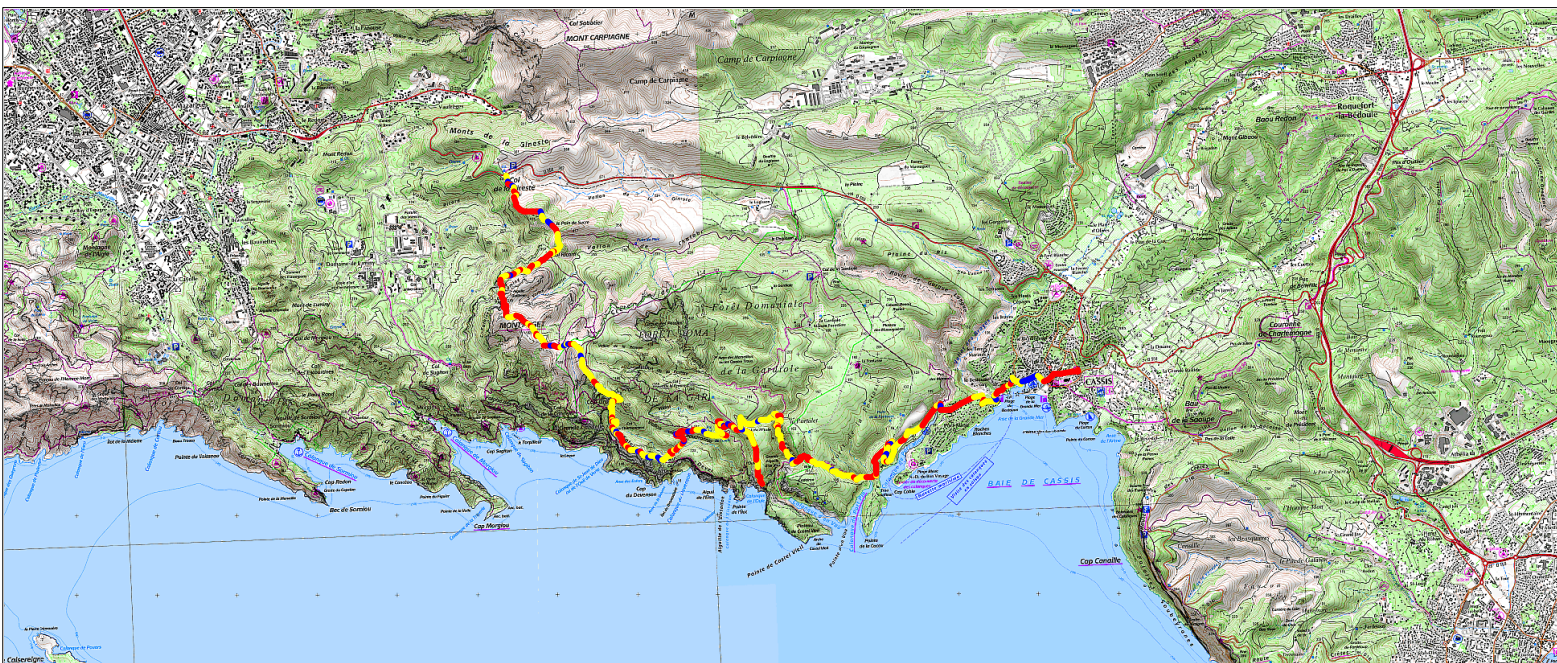

Tracé : Les calanques de Cassis GR1 -C4

Copyright IGN

Distance totale : 16.270 km

Durée estimée : 05:54:02

Montée : 814 m

Moyenne estimée : 2.8 km/h

Descente : 1128 m

Y Minimum : 1 m

Y Moyen : 212 m

Y Maximum : 532 m