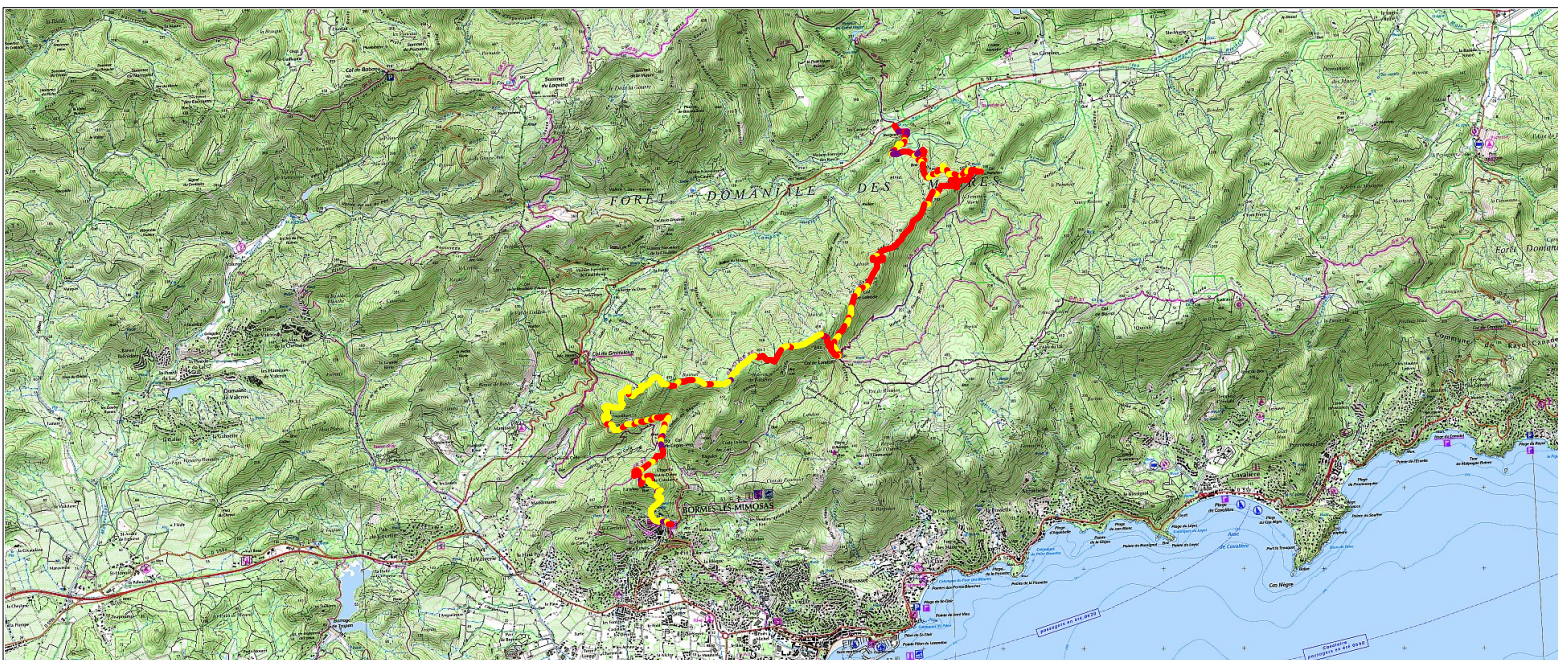

Tracé : Bormes les Mimosas GR2

Copyright IGN

Distance totale : 13.883 km

Durée estimée : 03:44:03

Montée : 672 m

Moyenne estimée : 3.7 km/h

Descente : 604 m

Y Minimum : 78 m

Y Moyen : 286 m

Y Maximum : 451 m