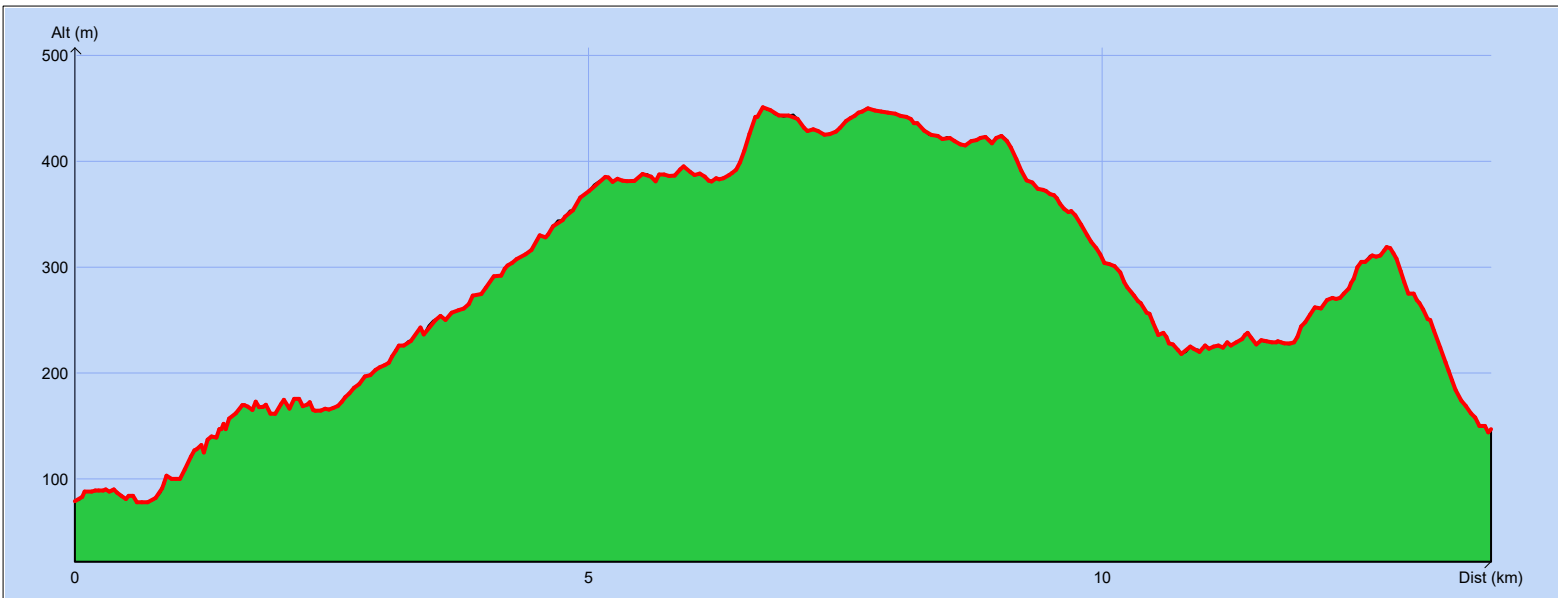

Tracé : Bormes les Mimosas GR2

Copyright IGN

Distance totale : 13.883 km

Durée estimée : 03:44:03

Montée : 672 m

Moyenne estimée : 3.7 km/h

Descente : 604 m

Y Minimum : 78 m

Y Moyen : 286 m

Y Maximum : 451 m