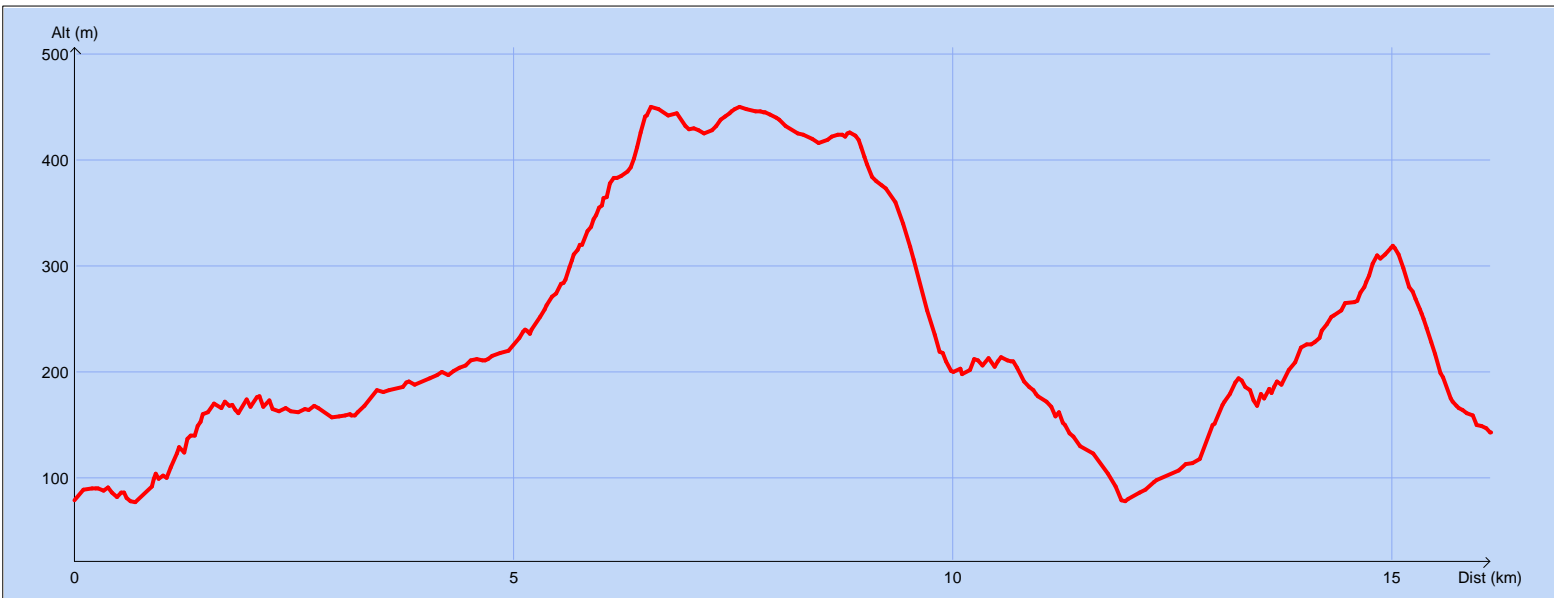

Tracé : Bormes les Mimosas1

Copyright IGN

Distance totale : 16.249 km

Durée estimée : 05:10:41

Montée : 834 m

Moyenne estimée : 3.1 km/h

Descente : 770 m

Y Minimum : 77 m

Y Moyen : 235 m

Y Maximum : 450 m