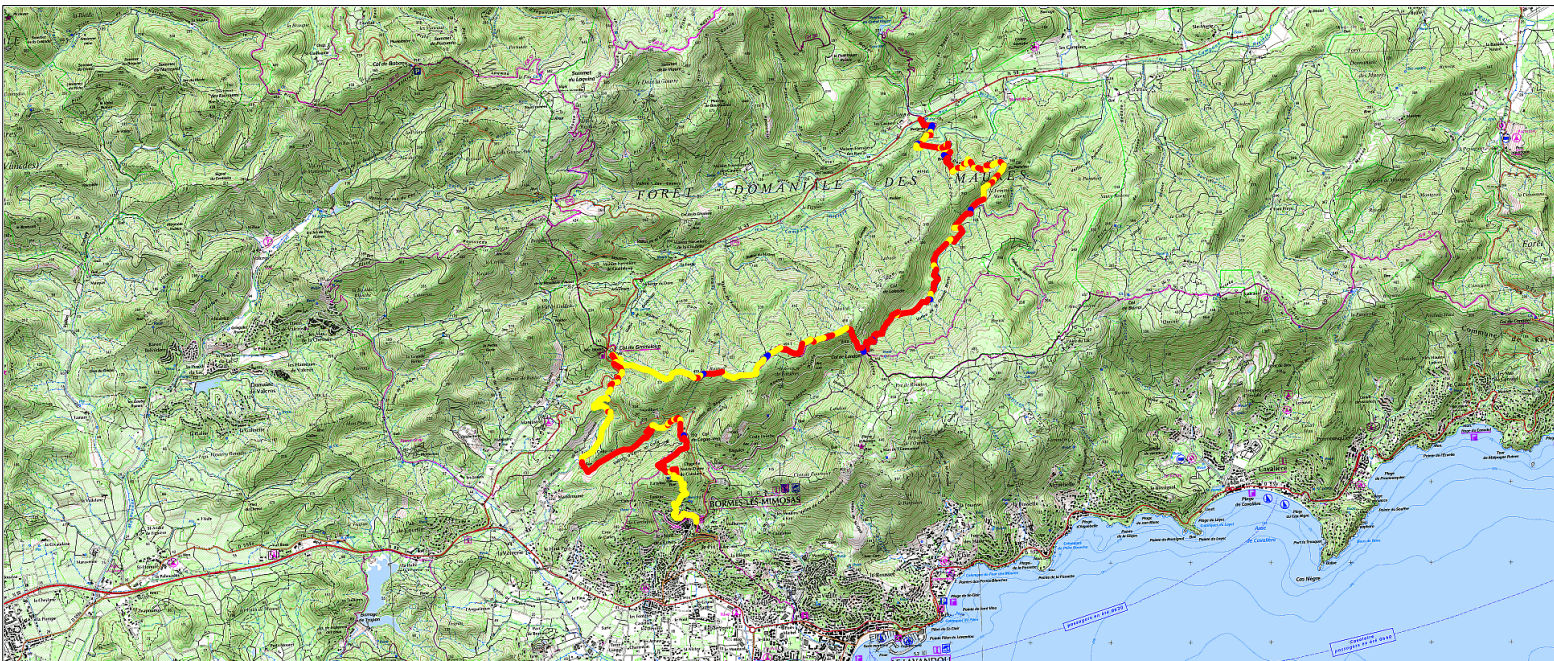

Tracé : Bormes les Mimosas1

Copyright IGN

Distance totale : 16.249 km

Durée estimée : 05:10:41

Montée : 834 m

Moyenne estimée : 3.1 km/h

Descente : 770 m

Y Minimum : 77 m

Y Moyen : 235 m

Y Maximum : 450 m