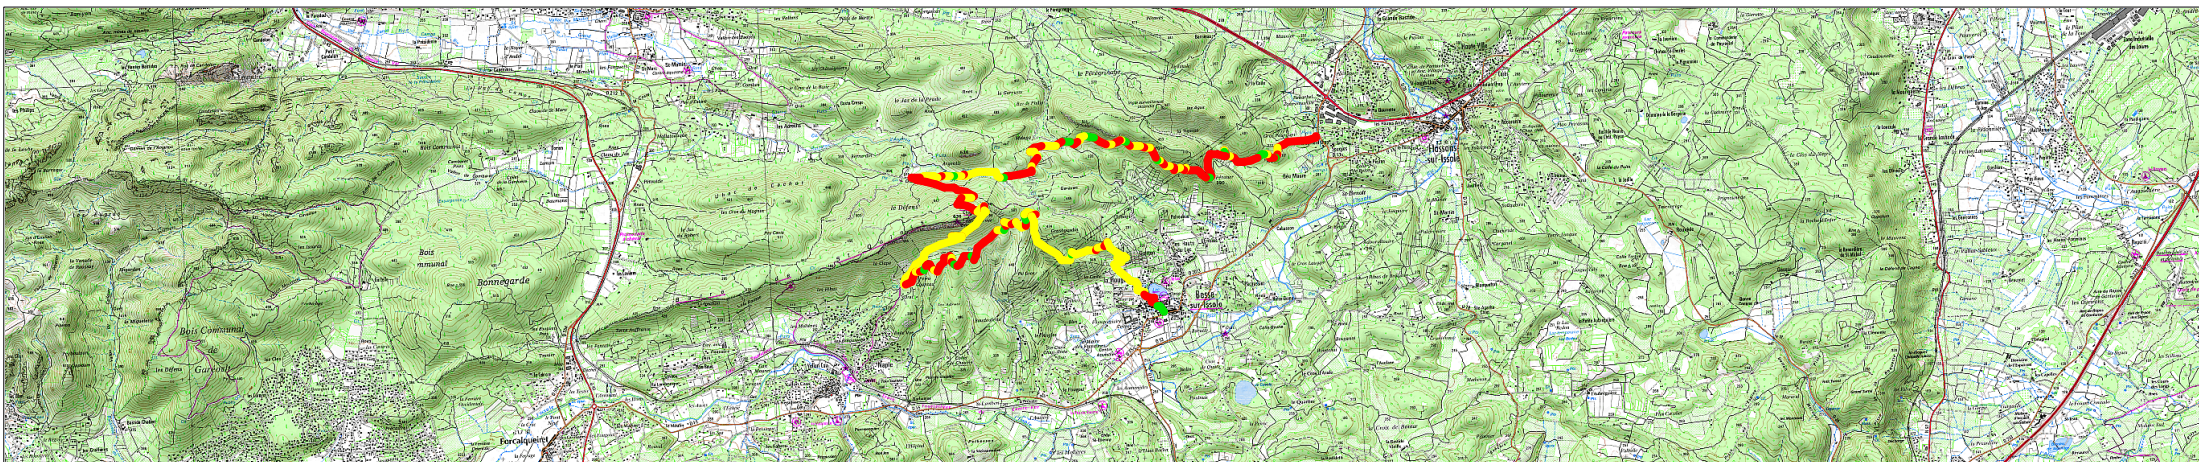

## Tracé : La barre de St Quinis

Copyright IGN

**Distance totale** : 15.408 km

**Montée** : 584 m

**Descente** : 589 m

**Y Minimum** : 245 m

**Y Moyen** : 403 m

**Y Maximum** : 597 m

**Durée estimée** : 04:35:28

**Moyenne estimée** : 3.4 km/h