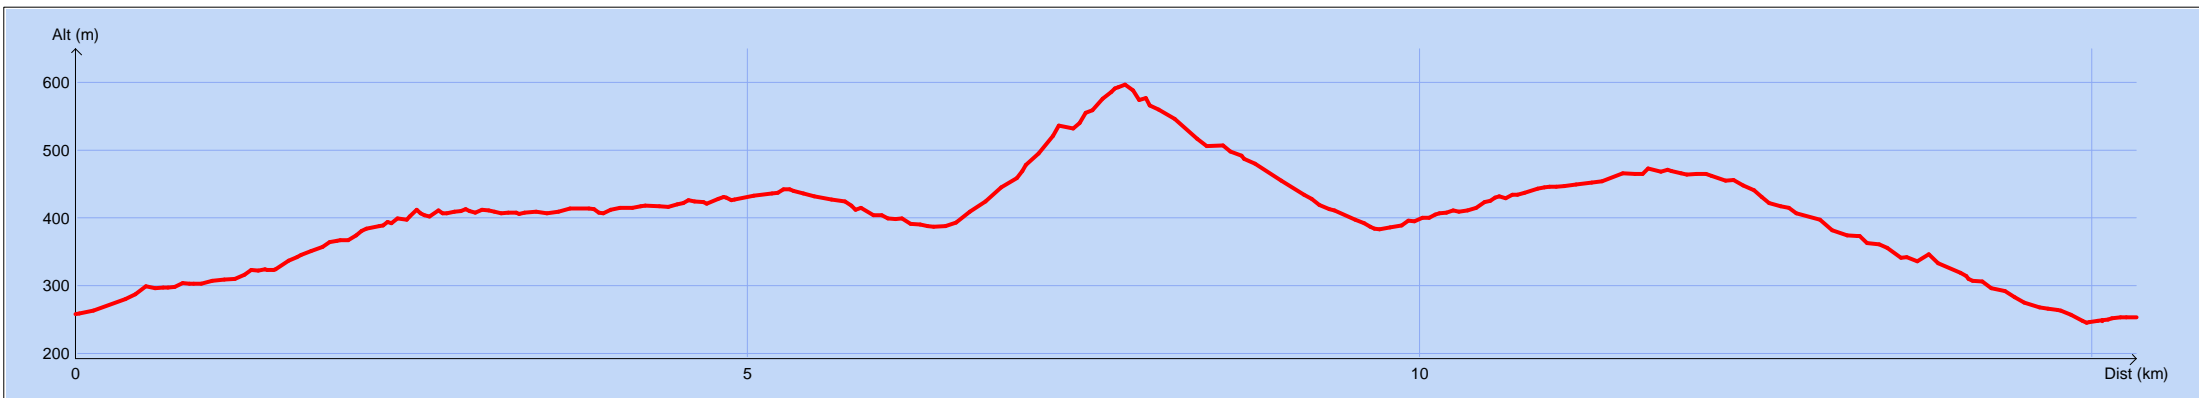

## Tracé : La barre de St Quinis

Copyright IGN

**Distance totale** : 15.408 km

**Montée** : 584 m

**Descente** : 589 m

**Y Minimum** : 245 m

**Y Moyen** : 403 m

**Y Maximum** : 597 m

**Durée estimée** : 04:35:28

**Moyenne estimée** : 3.4 km/h