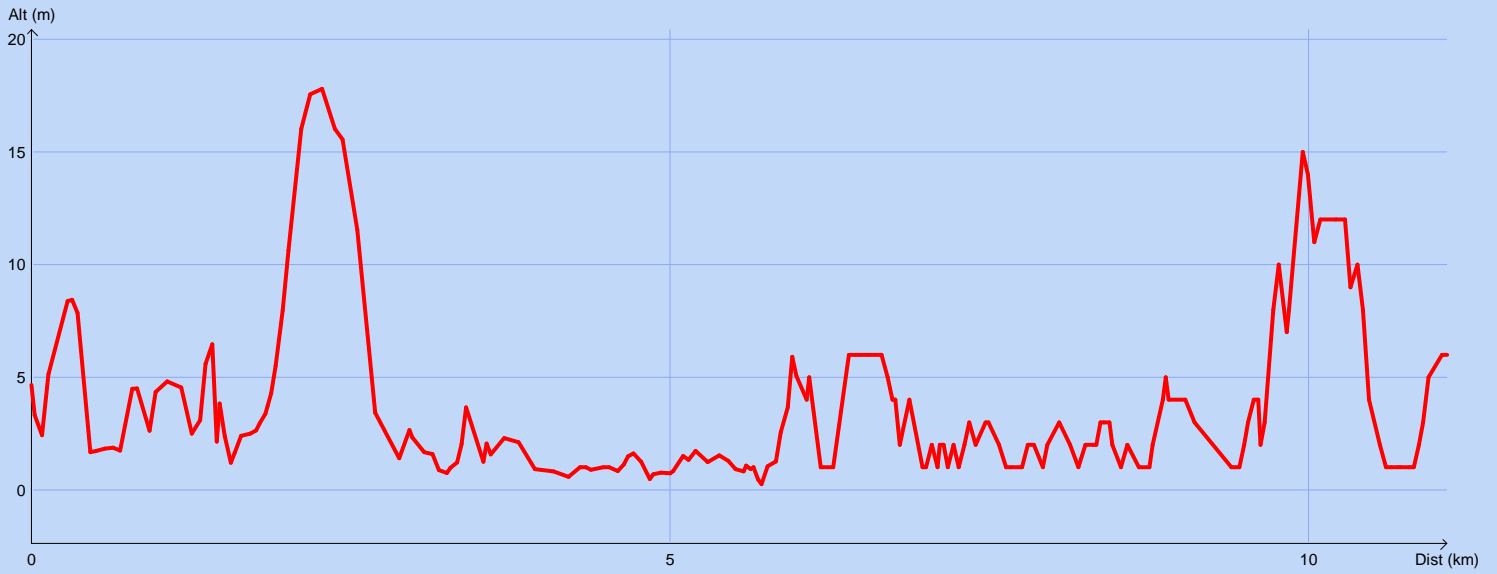

## Tracé : La Cote Bleue-GR3

Copyright IGN

**Distance totale** : 11.087 km

**Durée estimée** : 02:46:20

**Montée** : 98 m

**Moyenne estimée** : 4.0 km/h

**Descente** : 97 m

**Y Minimum** : 0 m

**Y Moyen** : 4 m

**Y Maximum** : 18 m