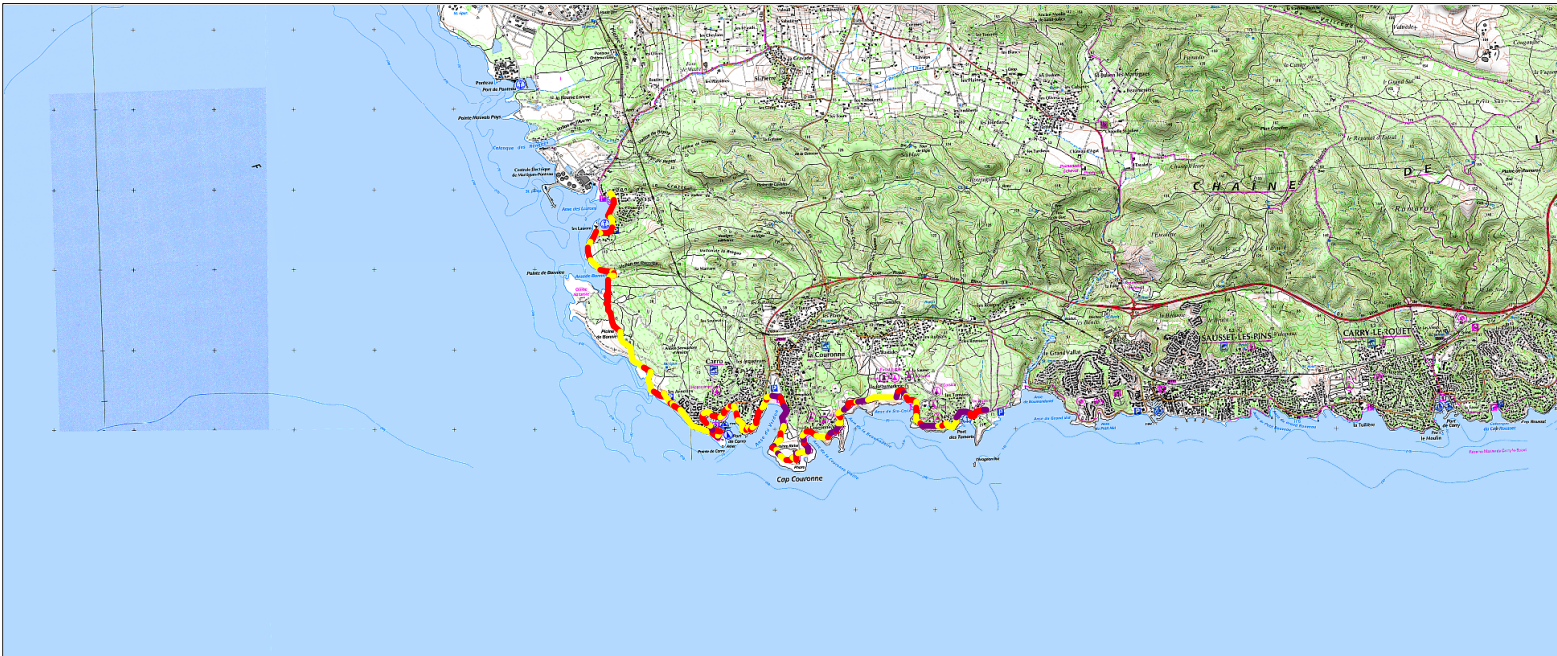

## Tracé : La Cote Bleue-GR3

Copyright IGN

**Distance totale** : 11.087 km

**Durée estimée** : 02:46:20

**Montée** : 98 m

**Moyenne estimée** : 4.0 km/h

**Descente** : 97 m

**Y Minimum** : 0 m

**Y Moyen** : 4 m

**Y Maximum** : 18 m