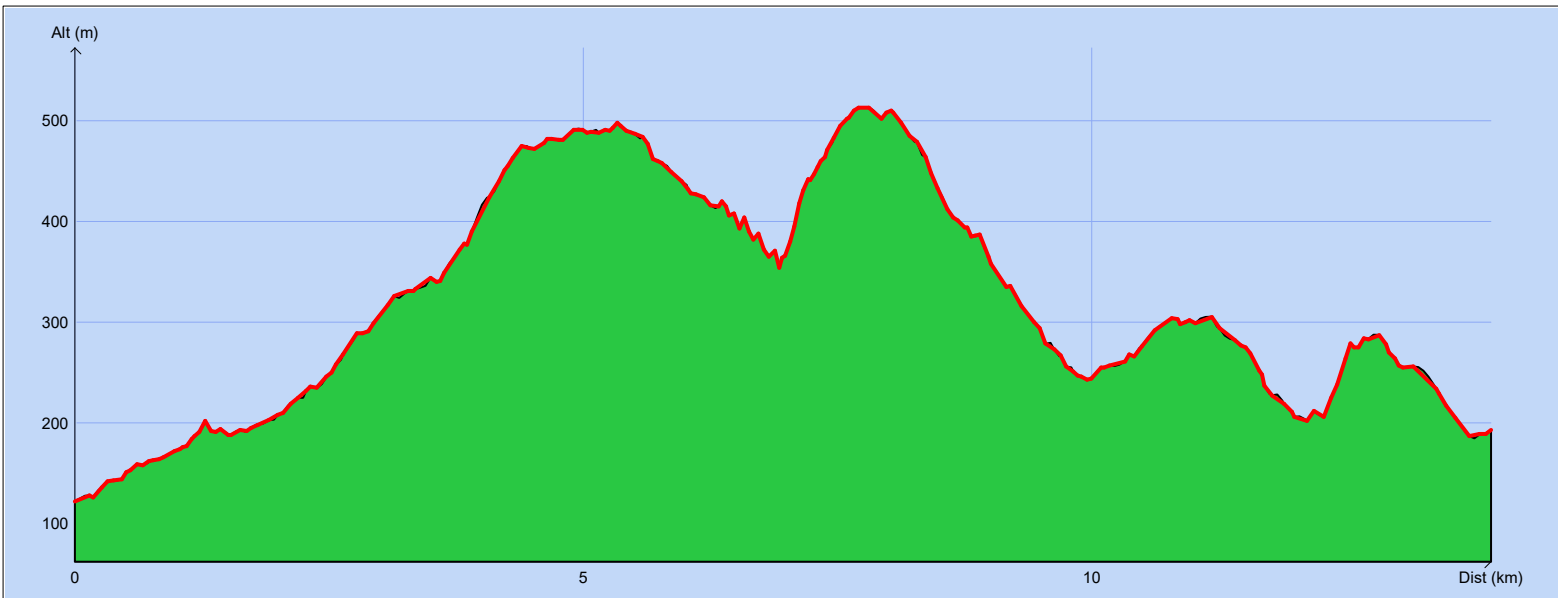

Tracé : S136 - Chateaufallon -Le Revest GR1B

Copyright IGN

Distance totale : 14.053 km
Montée : 789 m
Descente : 718 m
Y Minimum : 122 m
Y Moyen : 322 m
Y Maximum : 513 m

Durée estimée : 04:04:55
Moyenne estimée : 3.4 km/h