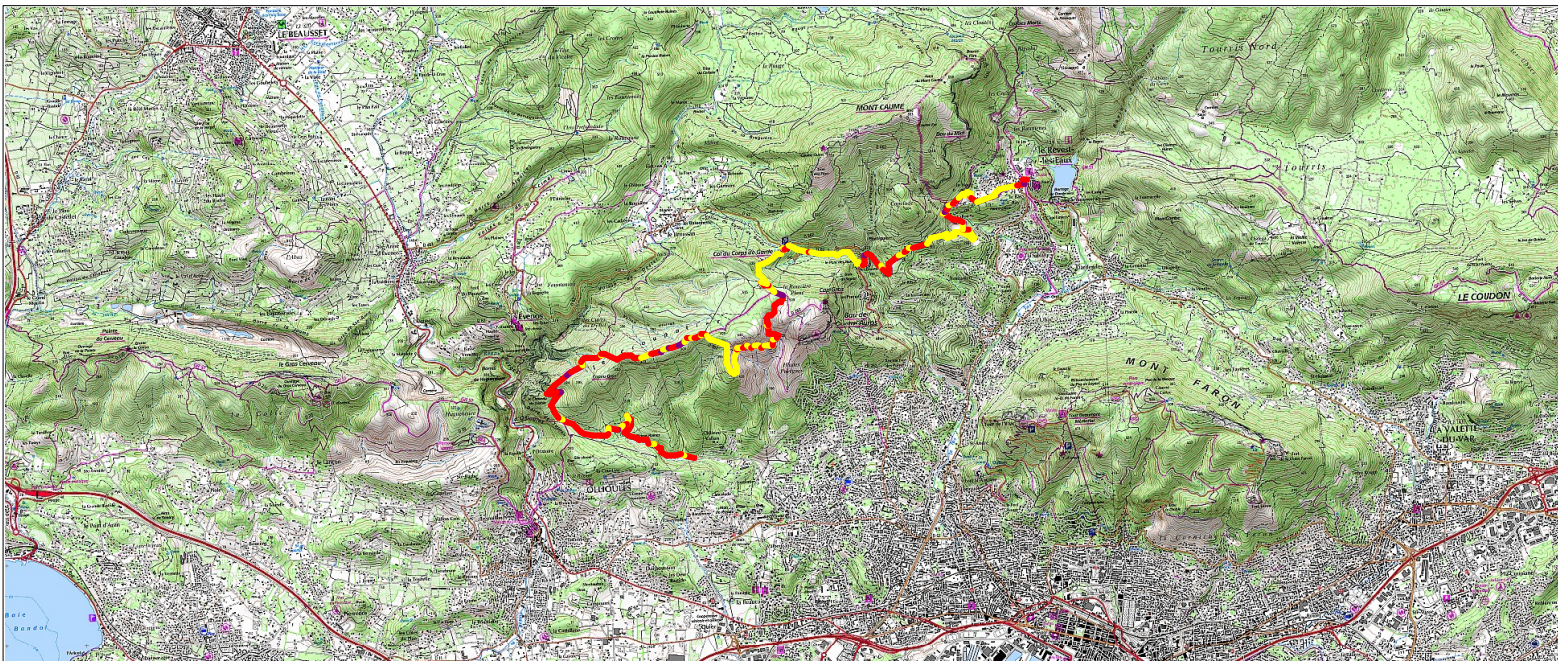

Tracé : S136 - Chateaufallon -Le Revest GR1B

Copyright IGN

Distance totale : 14.053 km
Montée : 789 m
Descente : 718 m
Y Minimum : 122 m
Y Moyen : 322 m
Y Maximum : 513 m

Durée estimée : 04:04:55
Moyenne estimée : 3.4 km/h