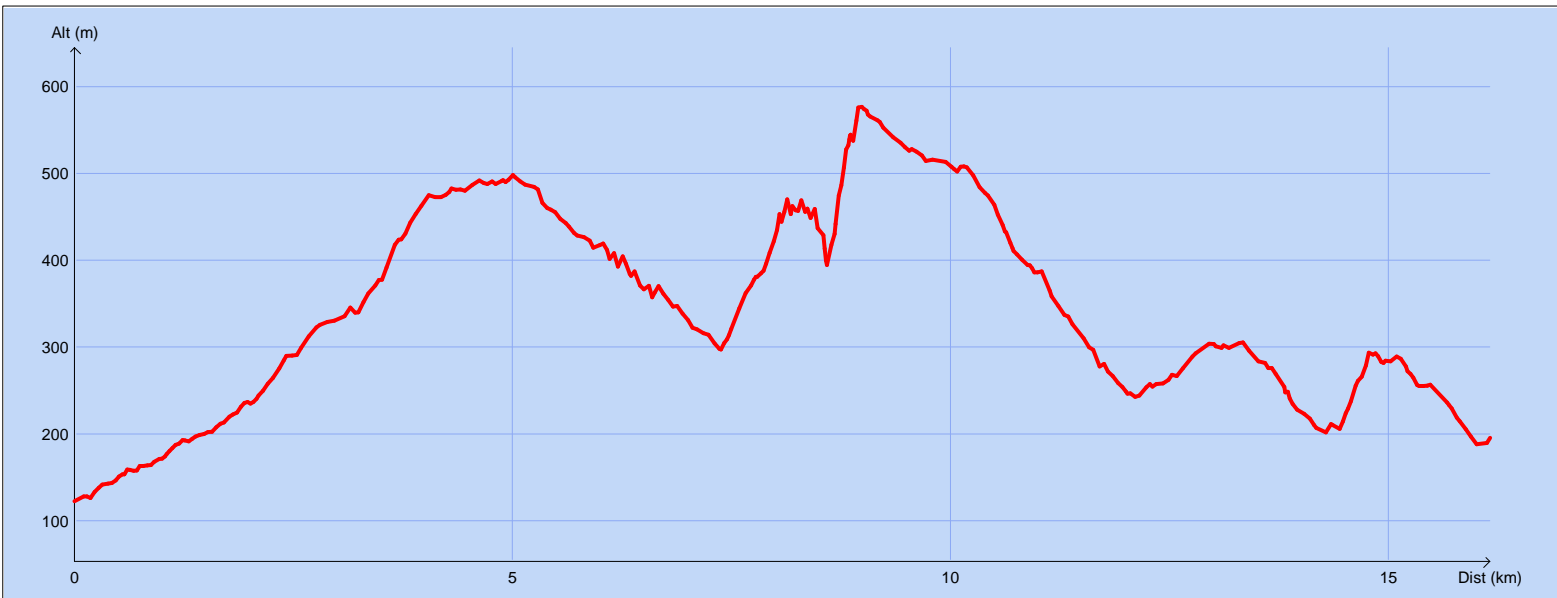

## Tracé : S136 - Chateauvallon -Le Revest GR1A-1

Copyright IGN

**Distance totale** : 16.398 km

**Durée estimée** : 05:54:35

**Montée** : 1061 m

**Moyenne estimée** : 2.8 km/h

**Descente** : 987 m

**Y Minimum** : 122 m

**Y Moyen** : 342 m

**Y Maximum** : 576 m