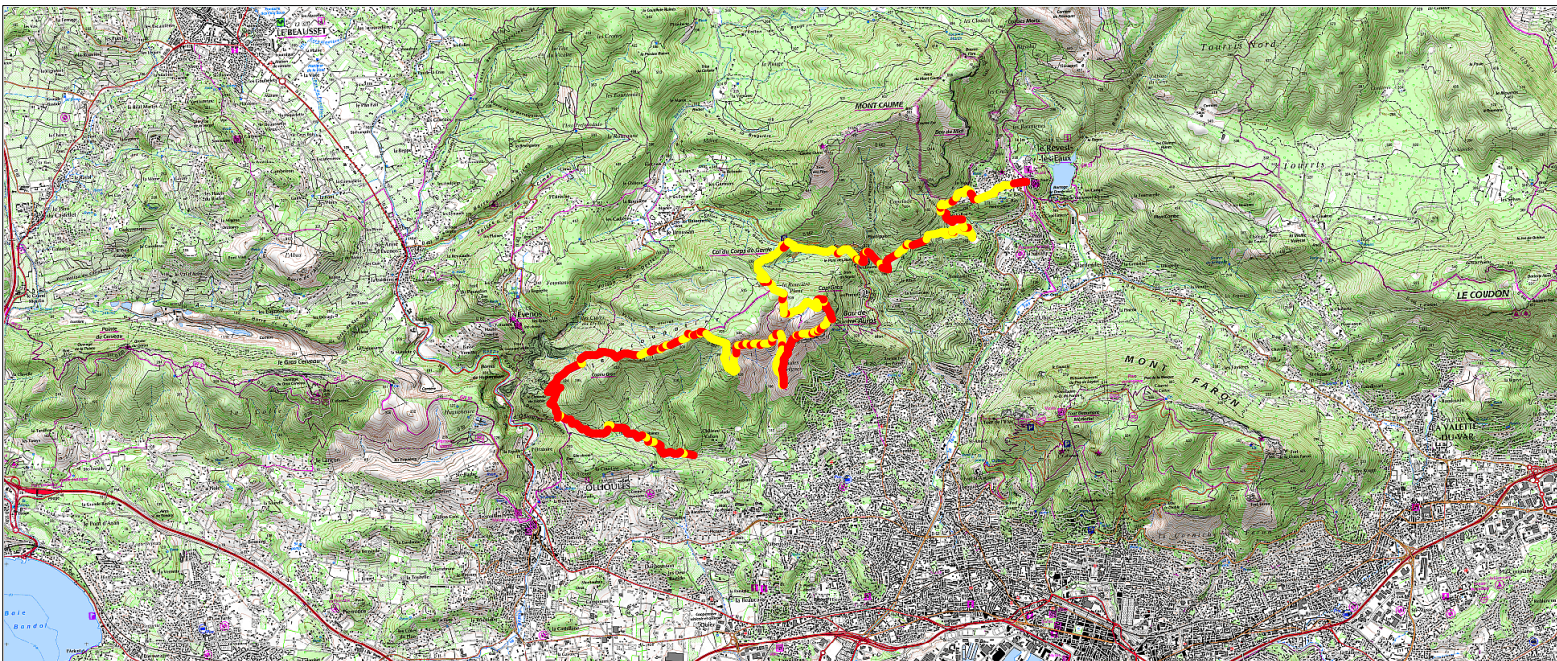

## Tracé : S136 - Chateauvallon -Le Revest GR1A-1

Copyright IGN

**Distance totale** : 16.398 km

**Durée estimée** : 05:54:35

**Montée** : 1061 m

**Moyenne estimée** : 2.8 km/h

**Descente** : 987 m

**Y Minimum** : 122 m

**Y Moyen** : 342 m

**Y Maximum** : 576 m