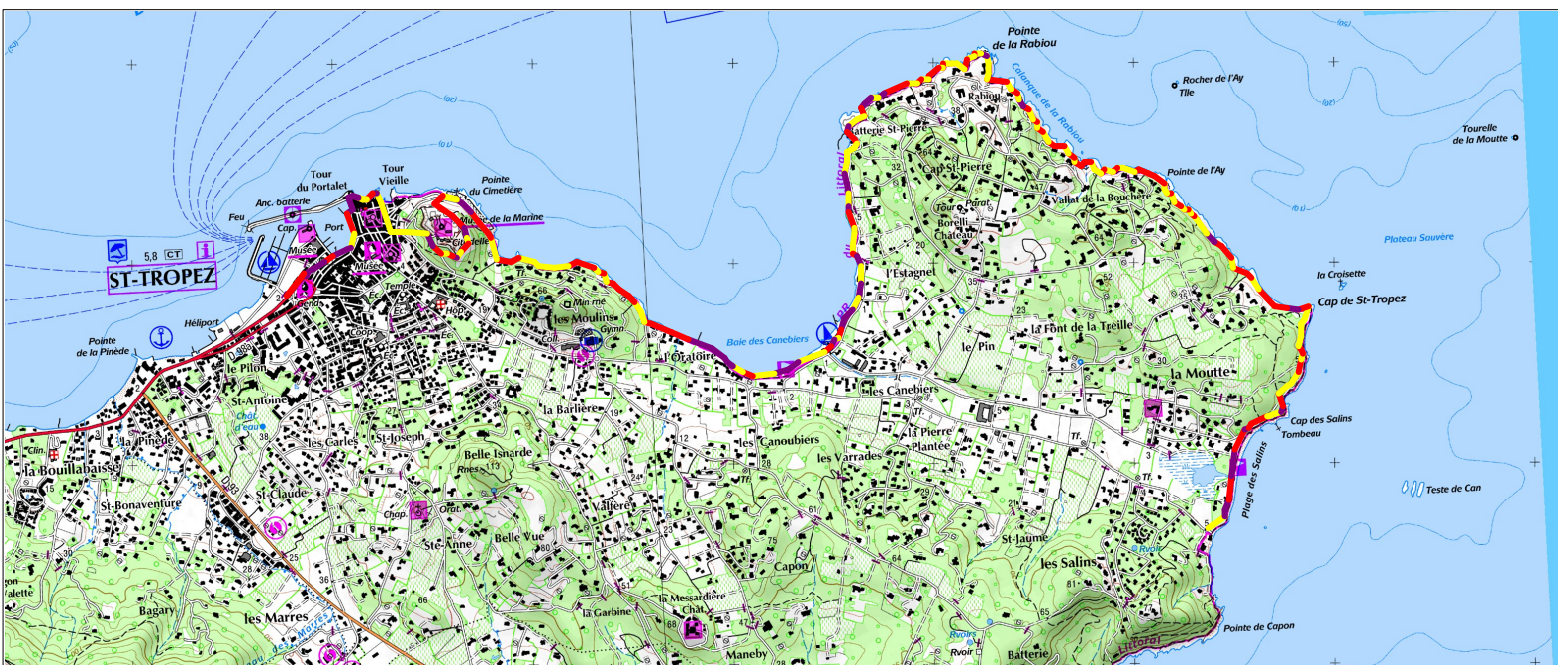

Tracé : Saint Tropez - GR3

Copyright IGN

Distance totale : 10.161 km

Durée estimée : 02:13:07

Montée : 216 m

Moyenne estimée : 4.6 km/h

Descente : 221 m

Y Minimum : 1 m

Y Moyen : 10 m

Y Maximum : 46 m