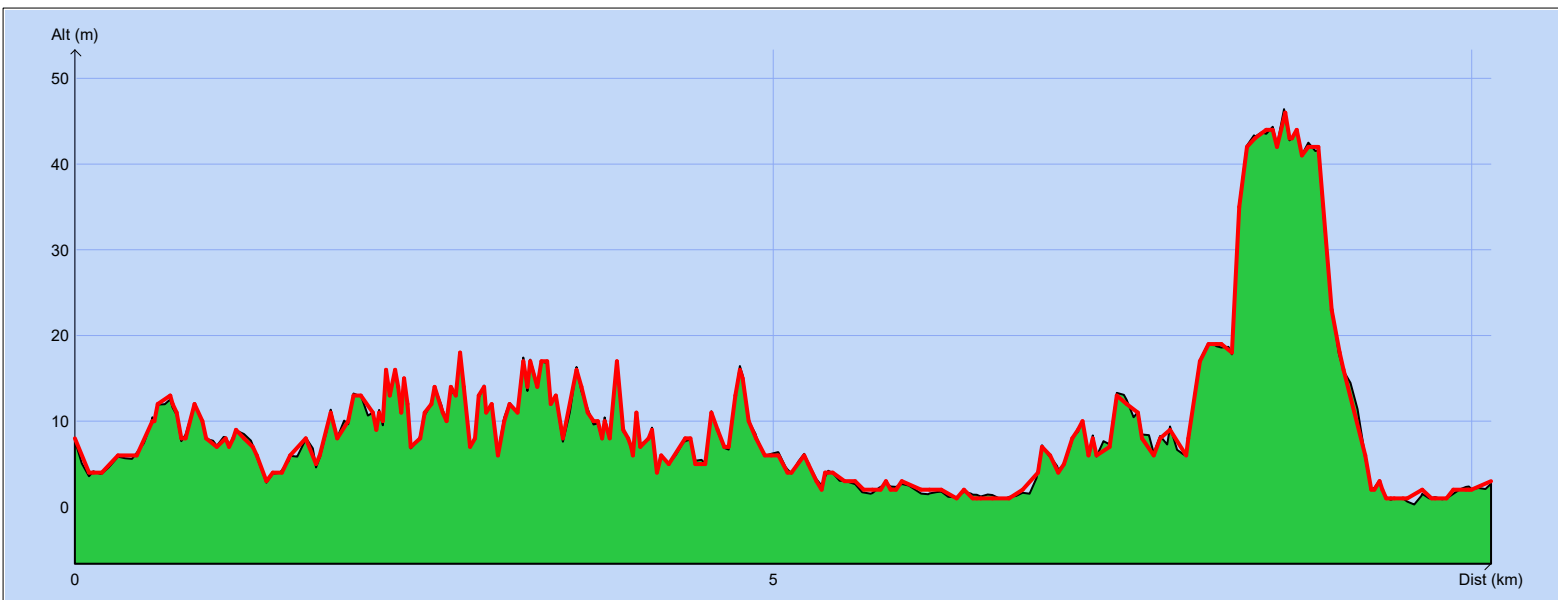

Tracé : Saint Tropez - GR3

Copyright IGN

Distance totale : 10.161 km

Durée estimée : 02:13:07

Montée : 216 m

Moyenne estimée : 4.6 km/h

Descente : 221 m

Y Minimum : 1 m

Y Moyen : 10 m

Y Maximum : 46 m