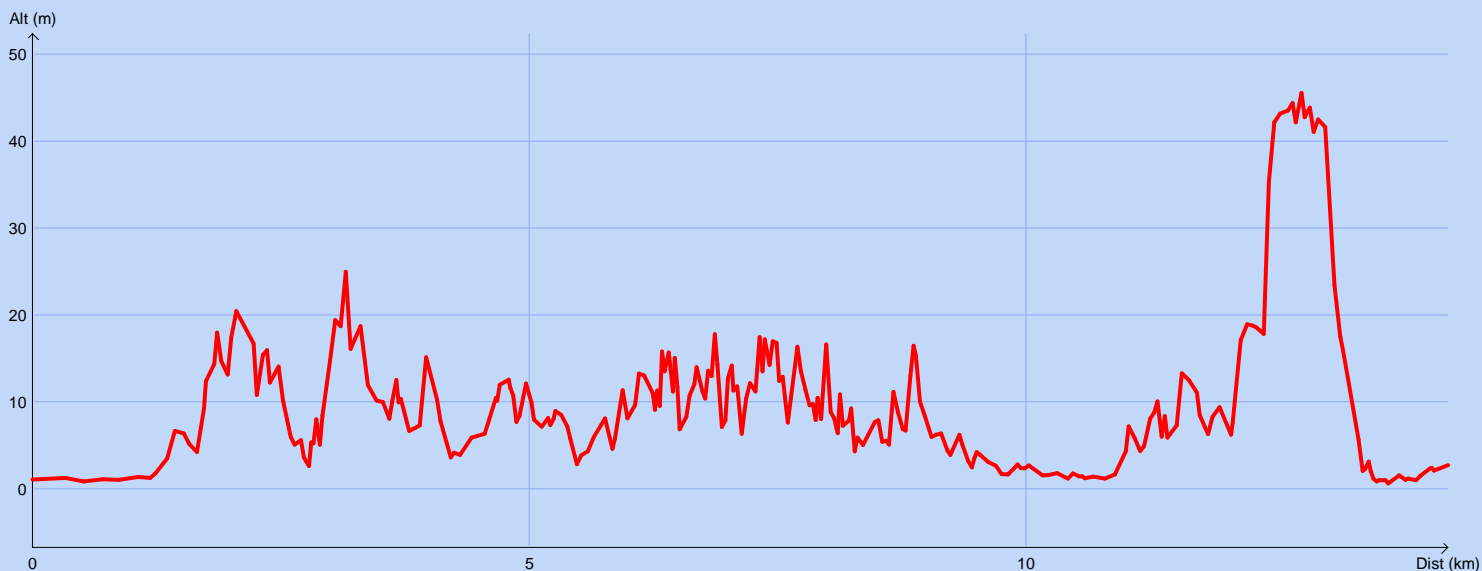

Tracé : Saint Tropez - GR2

Copyright IGN

Distance totale : 14.276 km

Durée estimée : 03:44:14

Montée : 295 m

Moyenne estimée : 3.8 km/h

Descente : 293 m

Y Minimum : 1 m

Y Moyen : 9 m

Y Maximum : 46 m