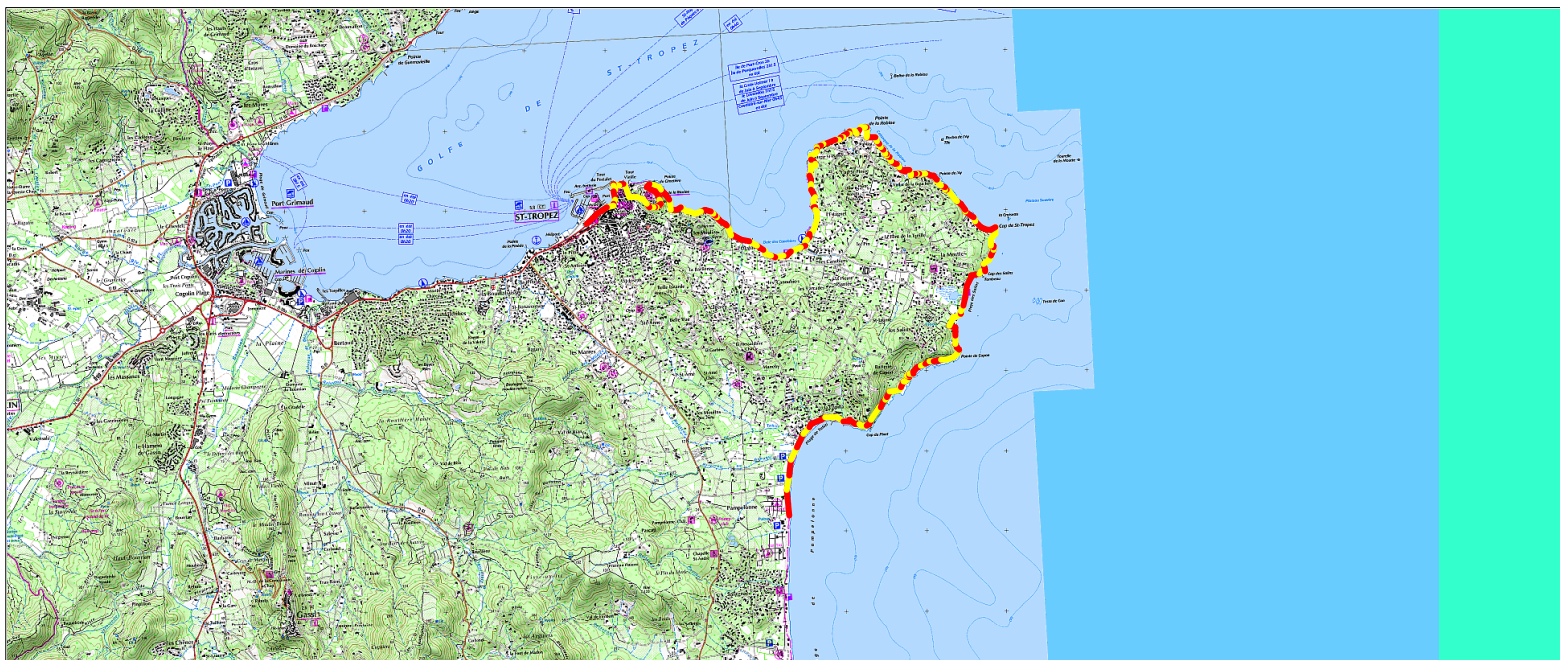

Tracé : Saint Tropez - GR2

Copyright IGN

Distance totale : 14.276 km

Durée estimée : 03:44:14

Montée : 295 m

Moyenne estimée : 3.8 km/h

Descente : 293 m

Y Minimum : 1 m

Y Moyen : 9 m

Y Maximum : 46 m