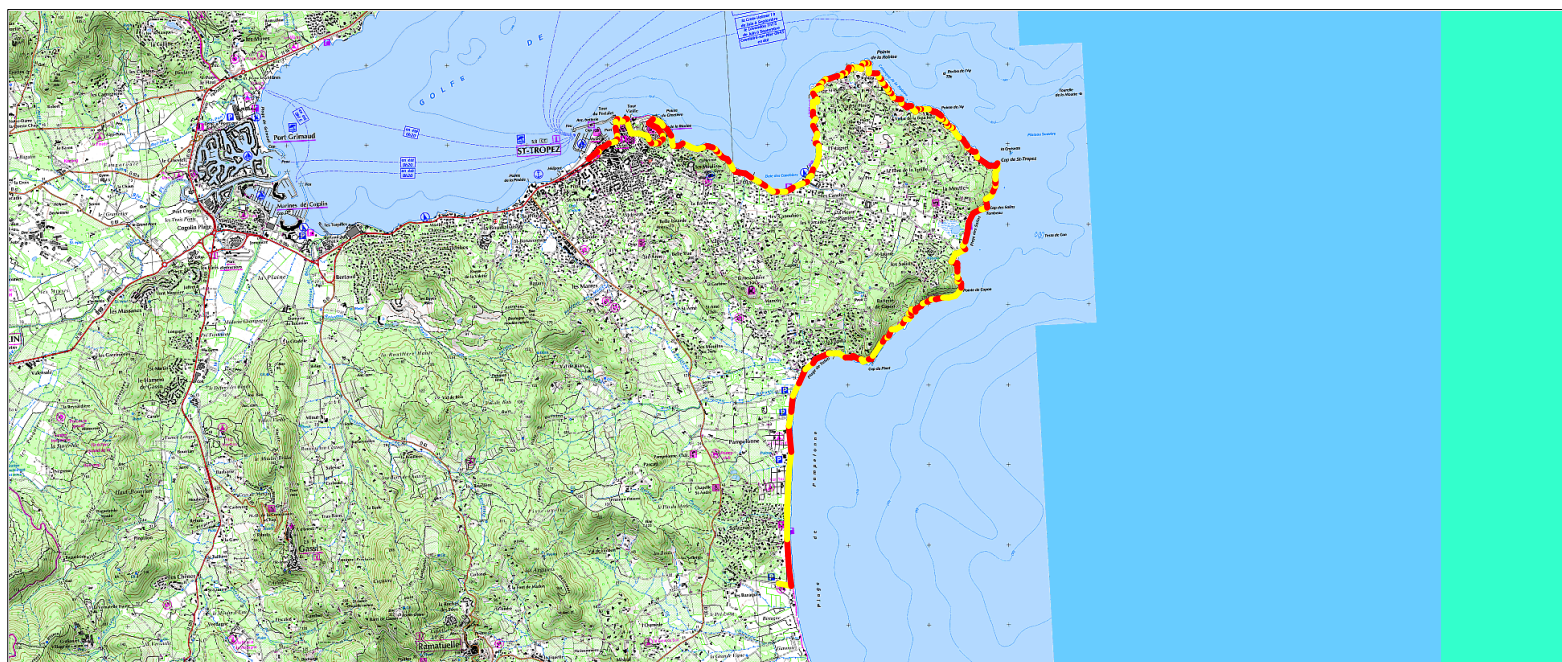

Tracé : Saint Tropez - GR1

Copyright IGN

Distance totale : 16.115 km

Durée estimée : 04:11:50

Montée : 298 m

Moyenne estimée : 3.8 km/h

Descente : 301 m

Y Minimum : 1 m

Y Moyen : 9 m

Y Maximum : 46 m