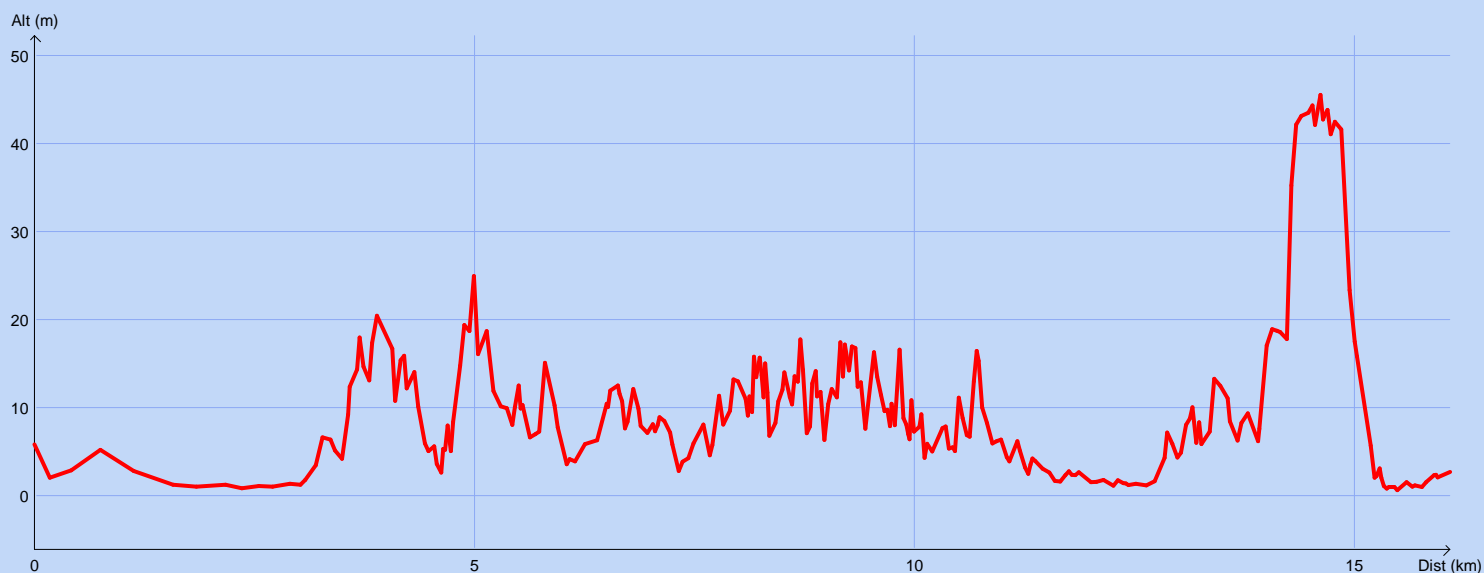

Tracé : Saint Tropez - GR1

Copyright IGN

Distance totale : 16.115 km

Durée estimée : 04:11:50

Montée : 298 m

Moyenne estimée : 3.8 km/h

Descente : 301 m

Y Minimum : 1 m

Y Moyen : 9 m

Y Maximum : 46 m