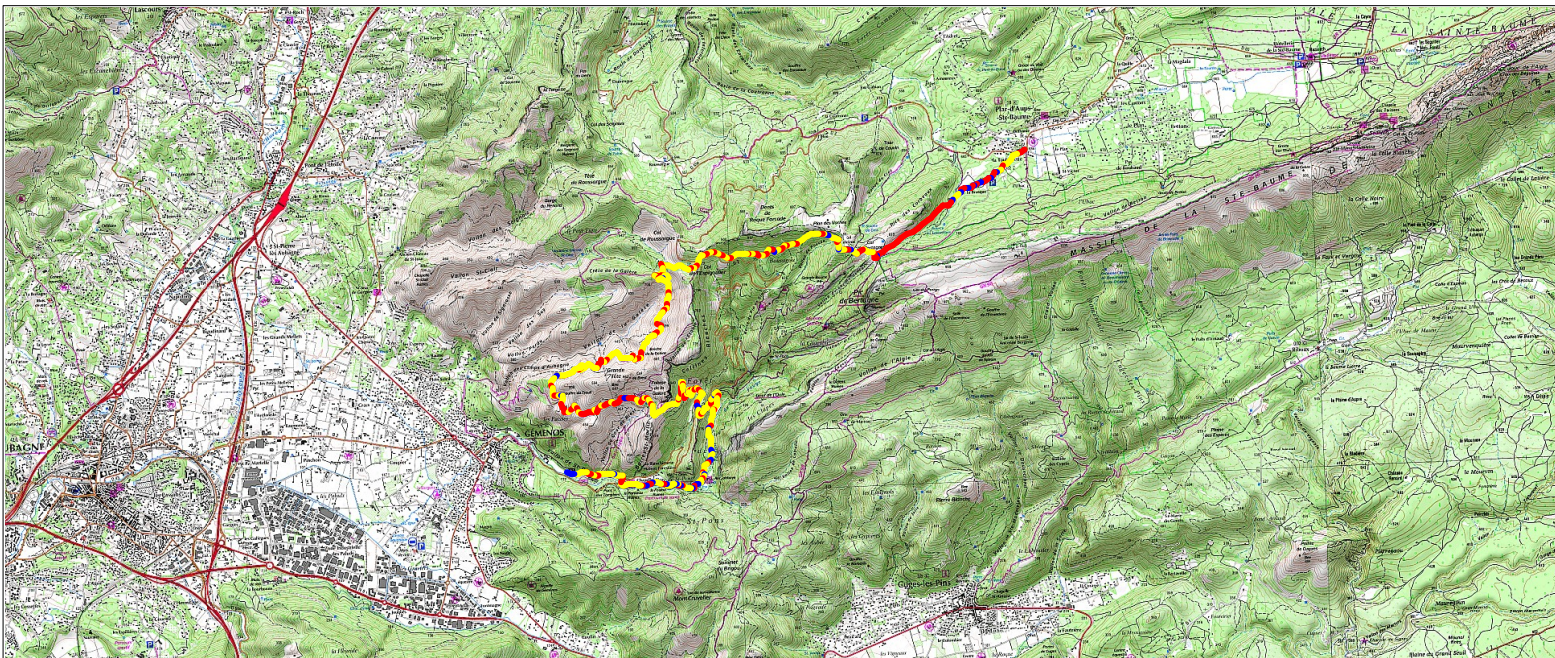

Tracé : Parc de St Pons par Espigoulier GR2

Copyright IGN

Distance totale : 16.251 km

Durée estimée : 04:17:03

Montée : 511 m

Moyenne estimée : 3.8 km/h

Descente : 1023 m

Y Minimum : 176 m

Y Moyen : 536 m

Y Maximum : 882 m