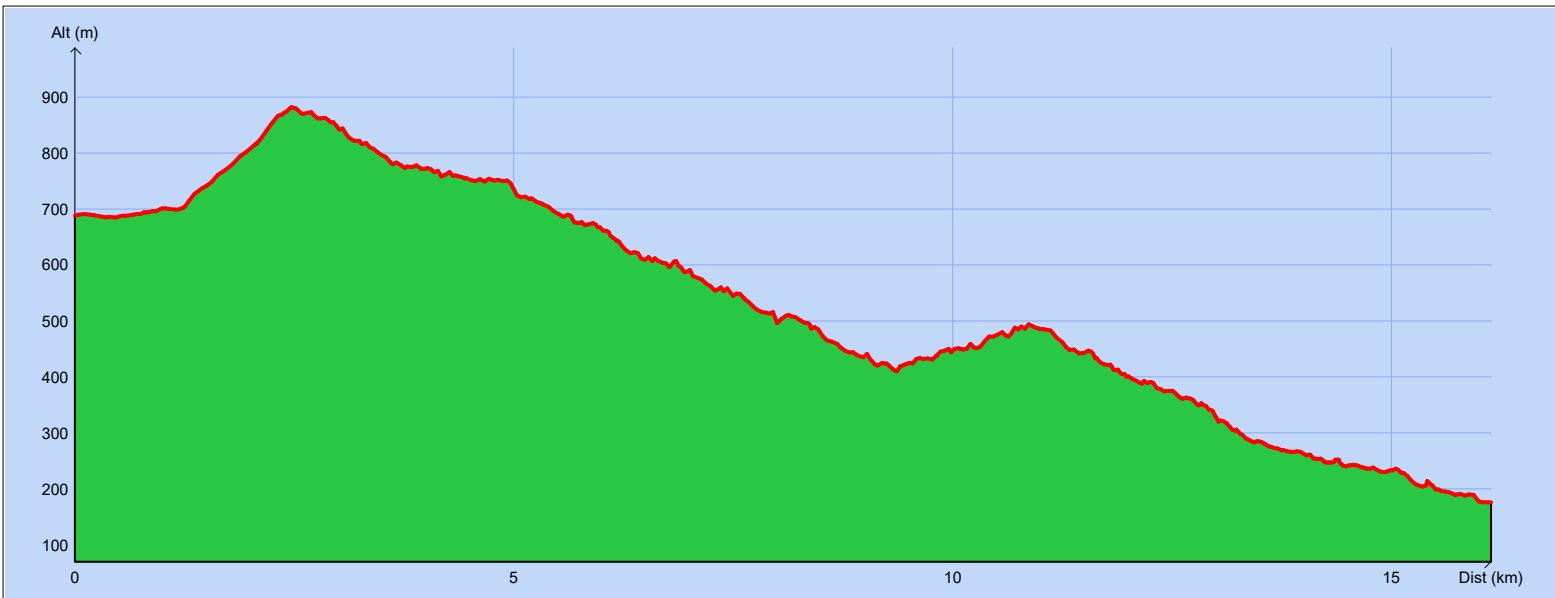

Tracé : Parc de St Pons par Espigoulier GR2

Copyright IGN

Distance totale : 16.251 km

Durée estimée : 04:17:03

Montée : 511 m

Moyenne estimée : 3.8 km/h

Descente : 1023 m

Y Minimum : 176 m

Y Moyen : 536 m

Y Maximum : 882 m