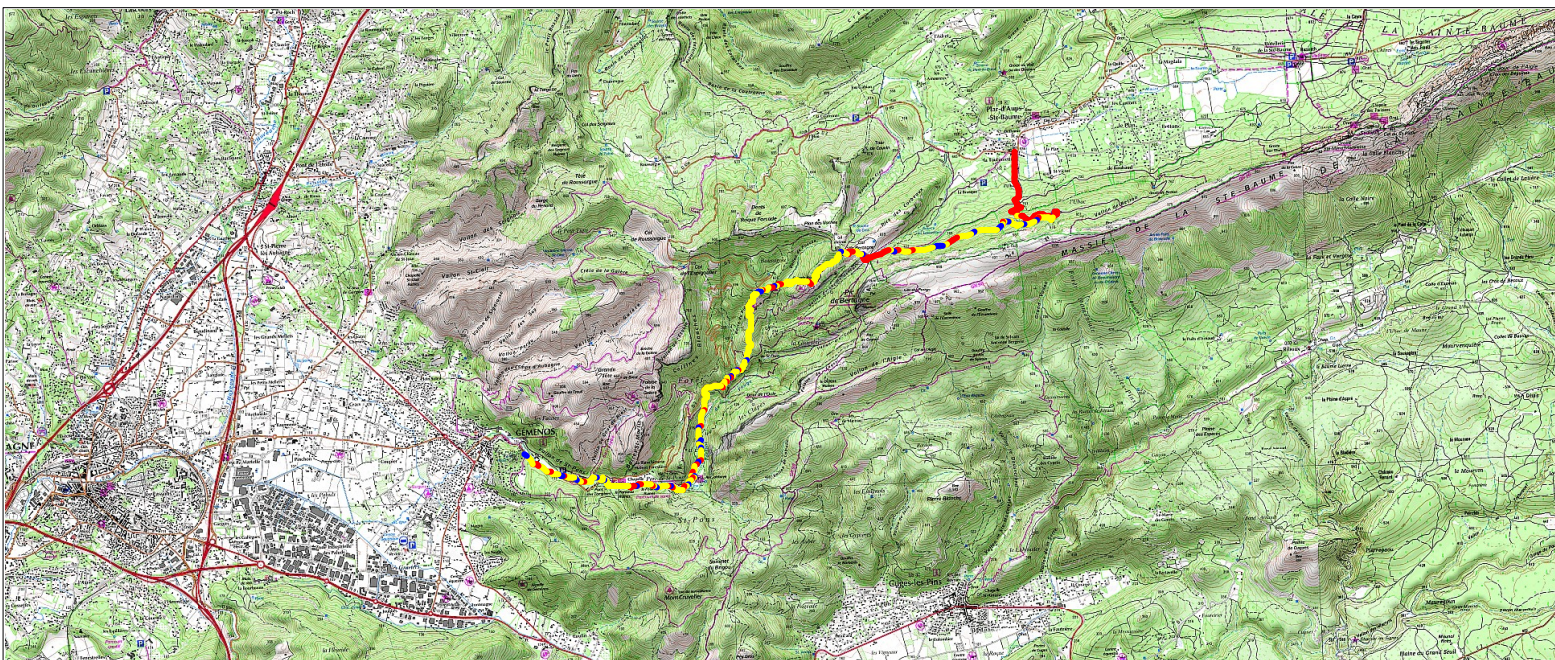

Tracé : Parc de St Pons par Grande Baume GR2C

Copyright IGN

Distance totale : 11.384 km

Montée : 376 m

Descente : 899 m

Y Minimum : 164 m

Y Moyen : 572 m

Y Maximum : 900 m

Durée estimée : 03:24:04

Moyenne estimée : 3.3 km/h