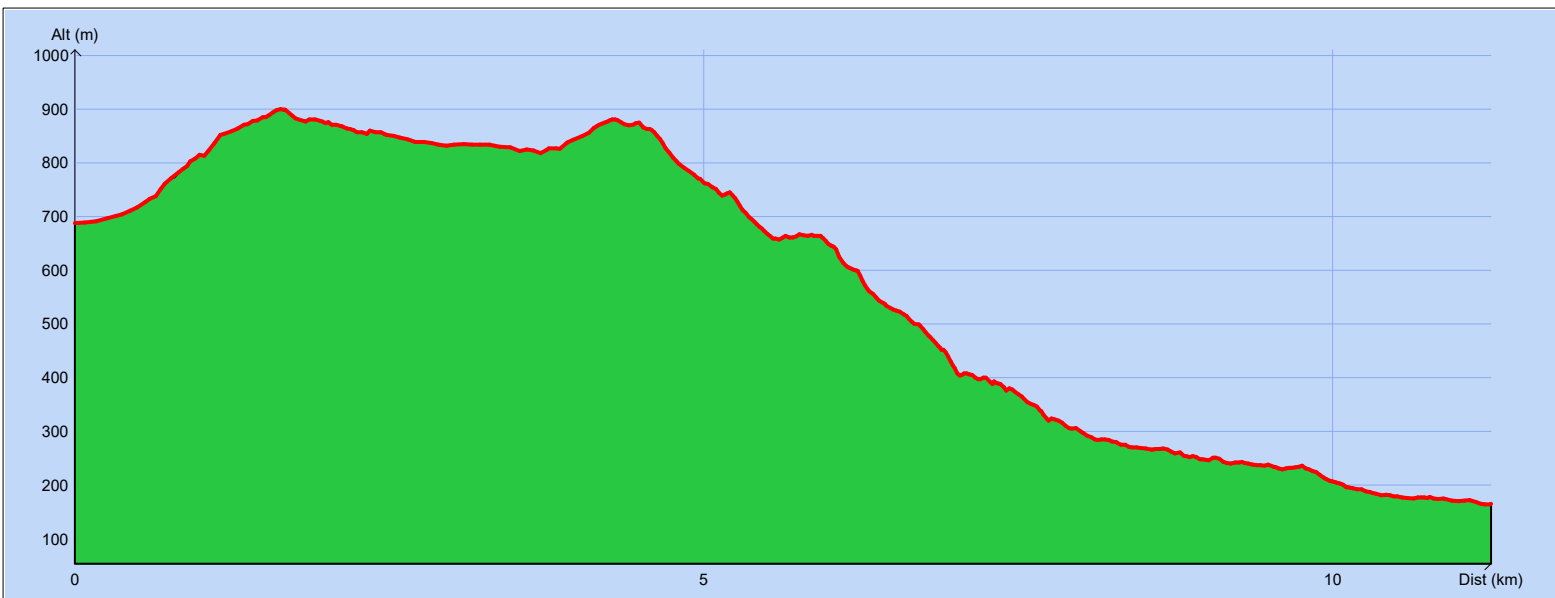

Tracé : Parc de St Pons par Grande Baume GR2C

Copyright IGN

Distance totale : 11.384 km

Montée : 376 m

Descente : 899 m

Y Minimum : 164 m

Y Moyen : 572 m

Y Maximum : 900 m

Durée estimée : 03:24:04

Moyenne estimée : 3.3 km/h