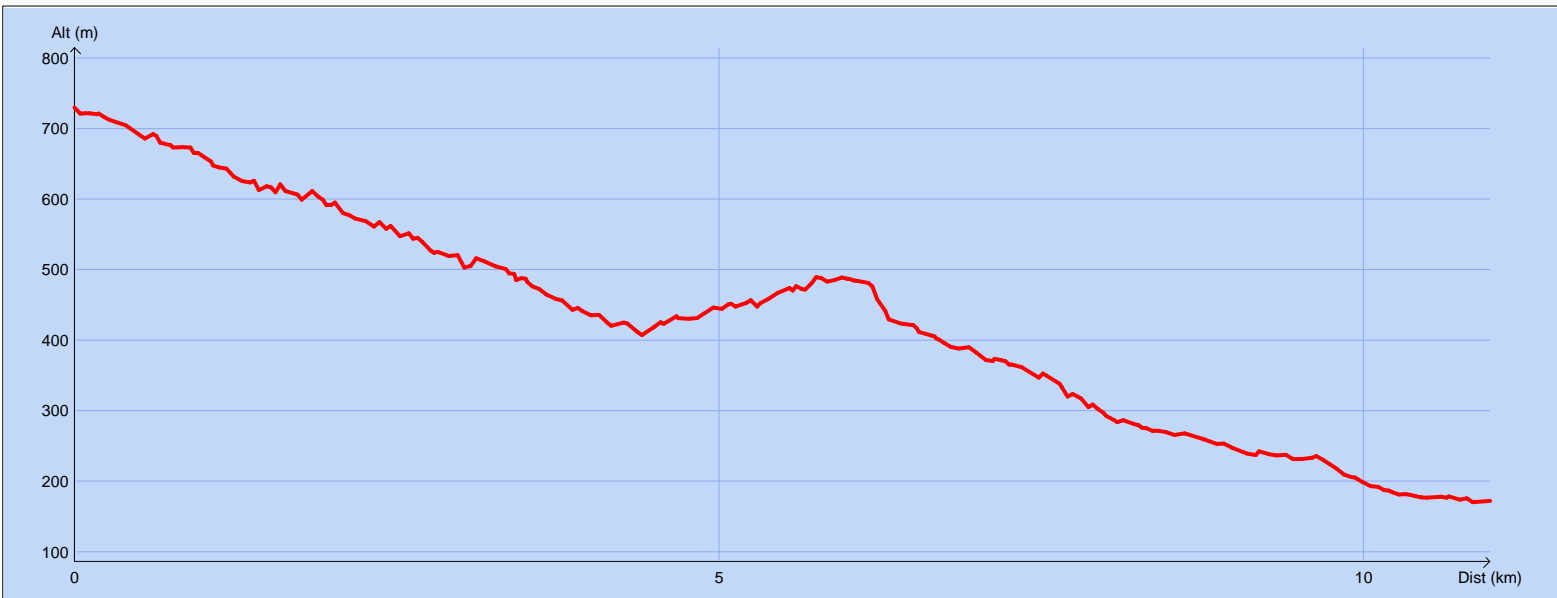

## Tracé : Le Parc de Saint Pons GR3

Copyright IGN

**Distance totale** : 11.064 km  
**Montée** : 245 m  
**Descente** : 803 m  
**Y Minimum** : 170 m  
**Y Moyen** : 427 m  
**Y Maximum** : 730 m

**Durée estimée** : 03:20:22  
**Moyenne estimée** : 3.3 km/h