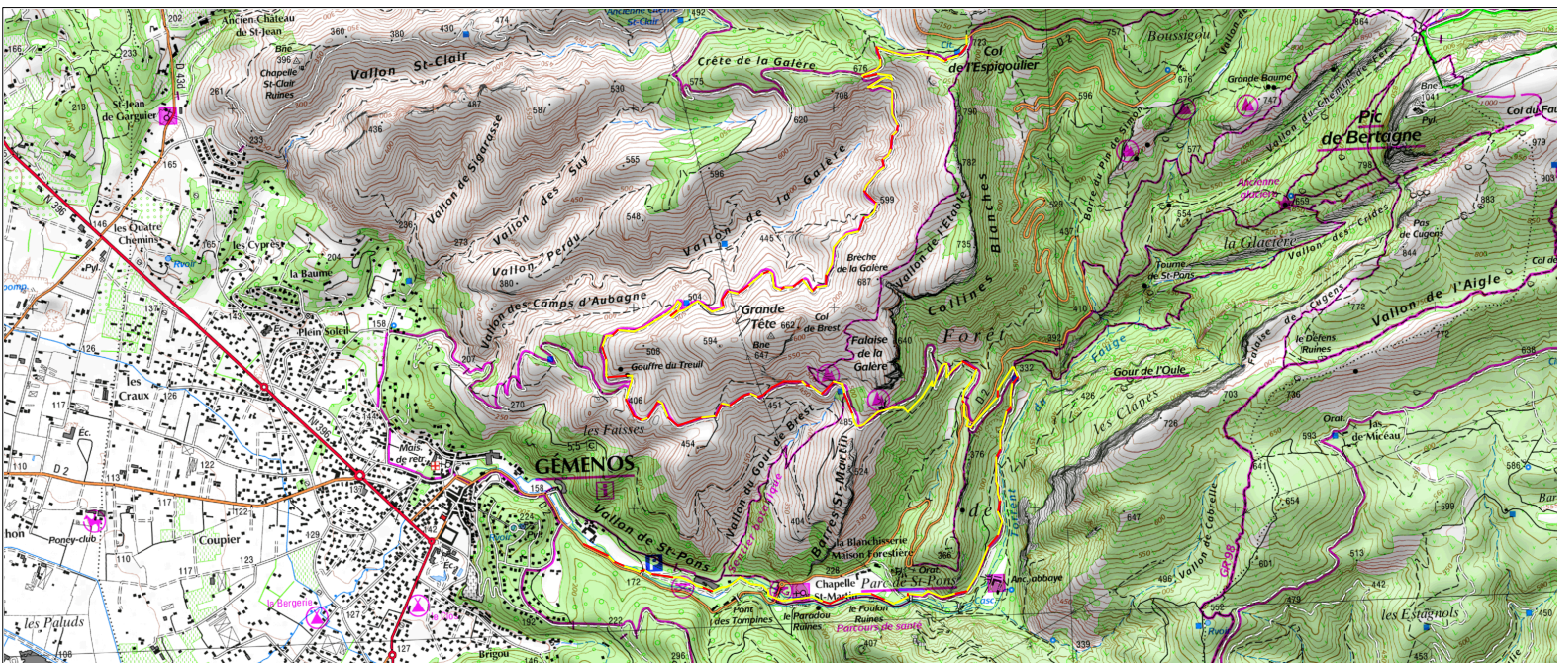

## Tracé : Le Parc de Saint Pons GR3

Copyright IGN

**Distance totale** : 11.064 km  
**Montée** : 245 m  
**Descente** : 803 m  
**Y Minimum** : 170 m  
**Y Moyen** : 427 m  
**Y Maximum** : 730 m

**Durée estimée** : 03:20:22  
**Moyenne estimée** : 3.3 km/h