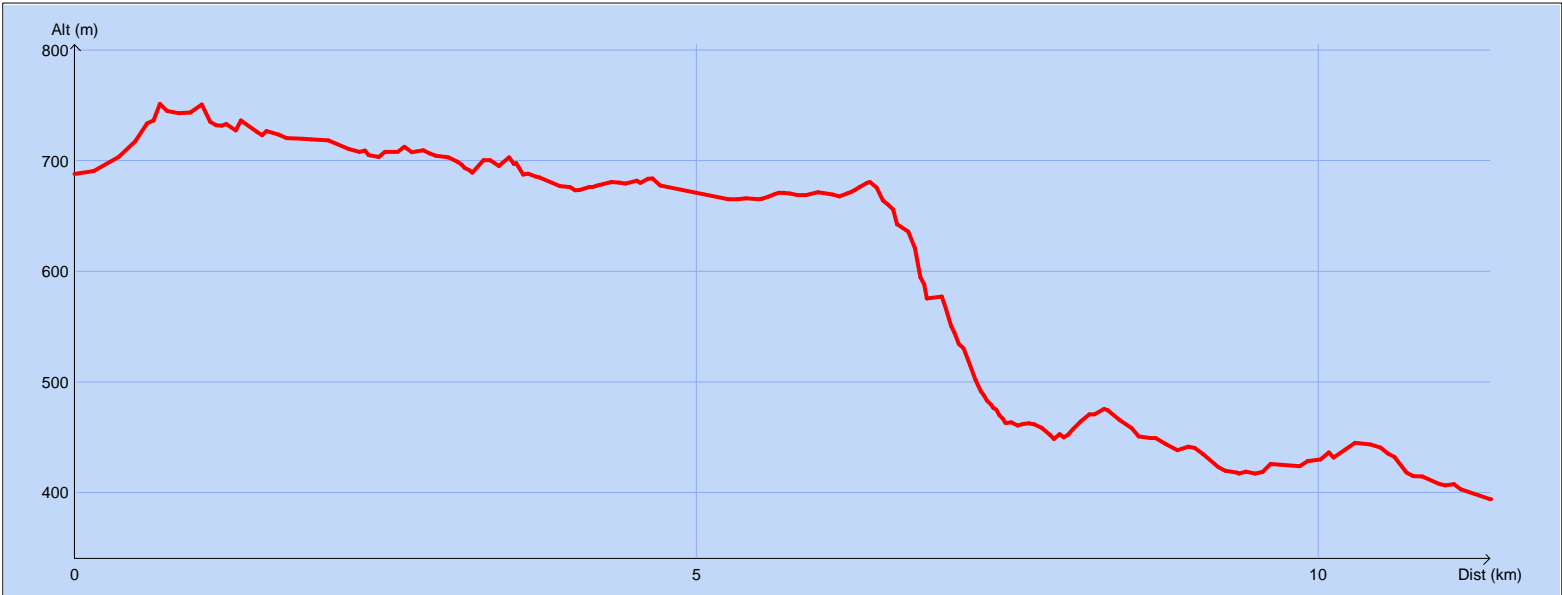

Tracé : La Sainte Baume - Plan d Aups - Nans les Pins -GR3 variante

Copyright IGN

Distance totale : 11.439 km
Montée : 230 m
Descente : 524 m
Y Minimum : 394 m
Y Moyen : 596 m
Y Maximum : 751 m

Durée estimée : 03:13:11
Moyenne estimée : 3.6 km/h