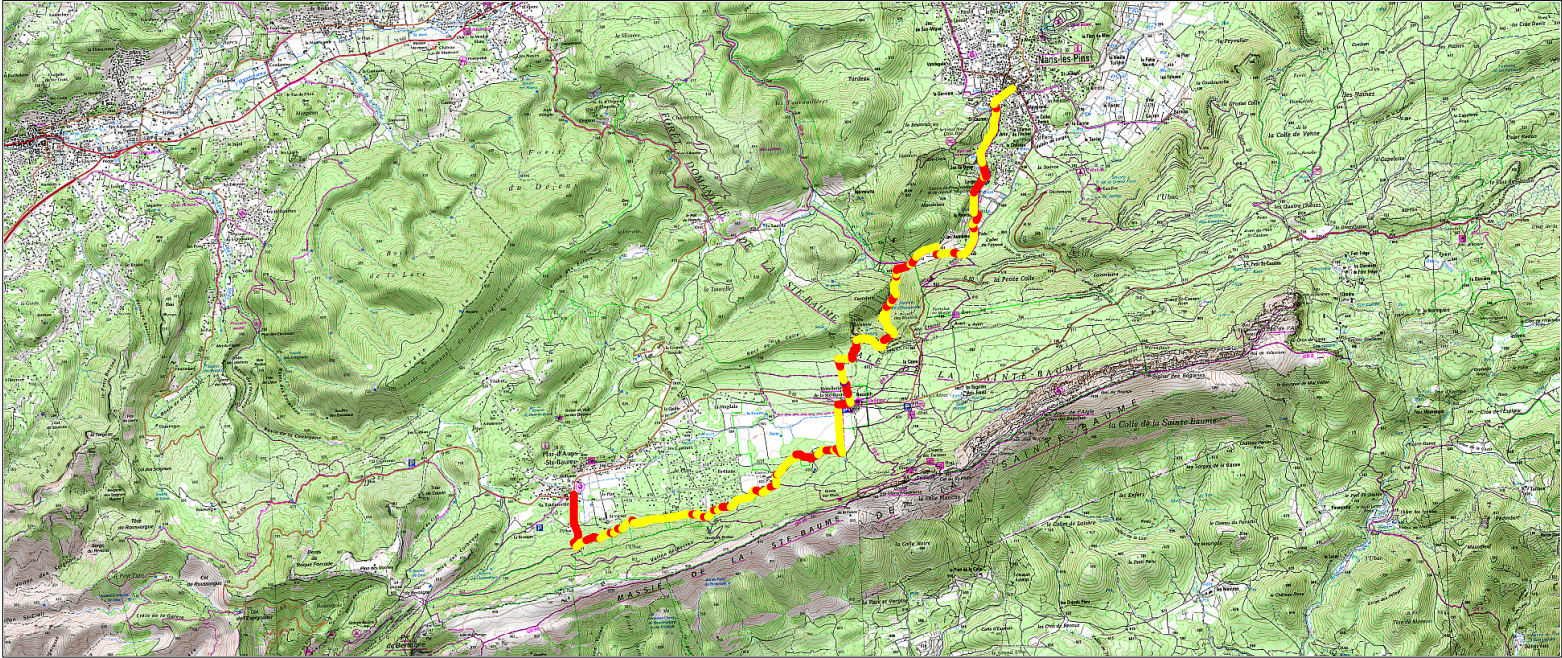

Tracé : La Sainte Baume - Plan d Aups - Nans les Pins -GR3 variante

Copyright IGN

Distance totale : 11.439 km
Montée : 230 m
Descente : 524 m
Y Minimum : 394 m
Y Moyen : 596 m
Y Maximum : 751 m

Durée estimée : 03:13:11
Moyenne estimée : 3.6 km/h