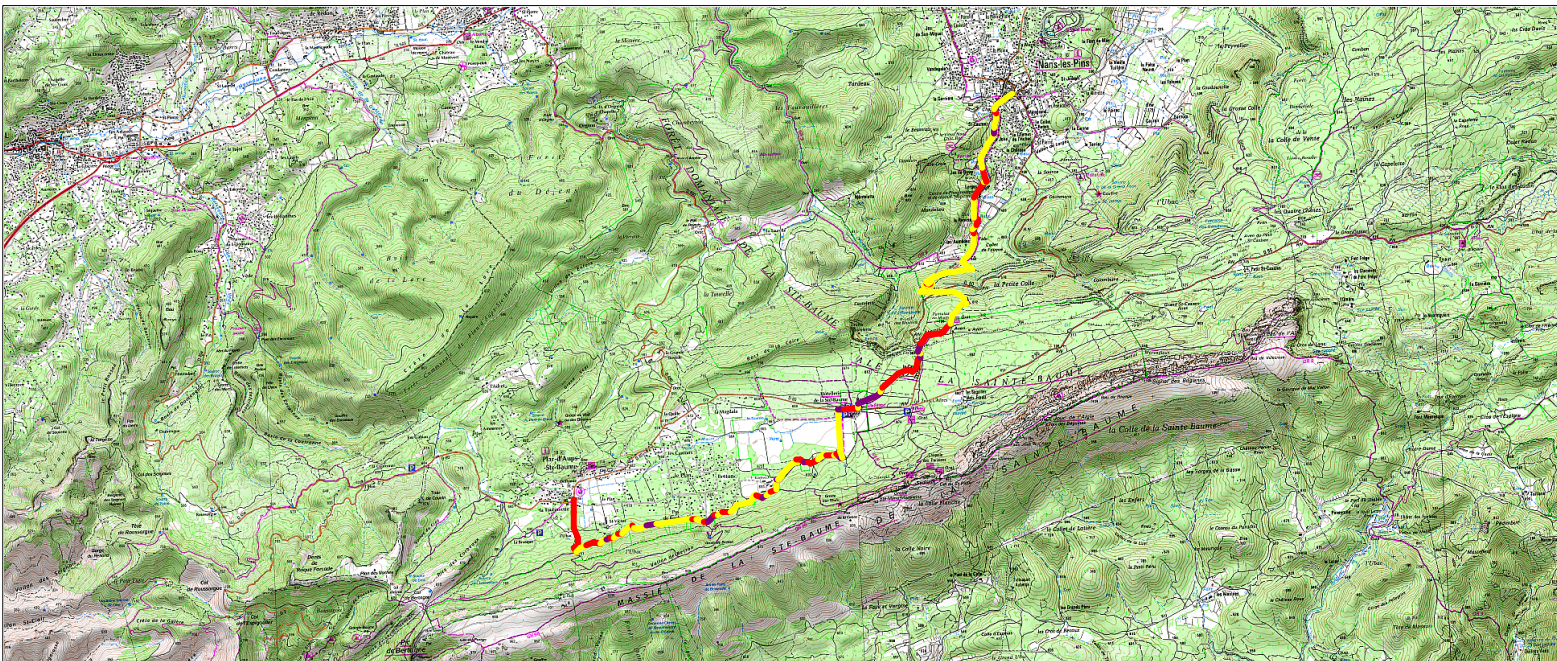

# Tracé : La Sainte Baume - Plan d'Aups - Nans les Pins -GR3 - B23

Copyright IGN

**Distance totale** : 11.905 km  
**Montée** : 217 m  
**Descente** : 511 m  
**Y Minimum** : 394 m  
**Y Moyen** : 619 m  
**Y Maximum** : 751 m

**Durée estimée** : 03:11:17  
**Moyenne estimée** : 3.7 km/h