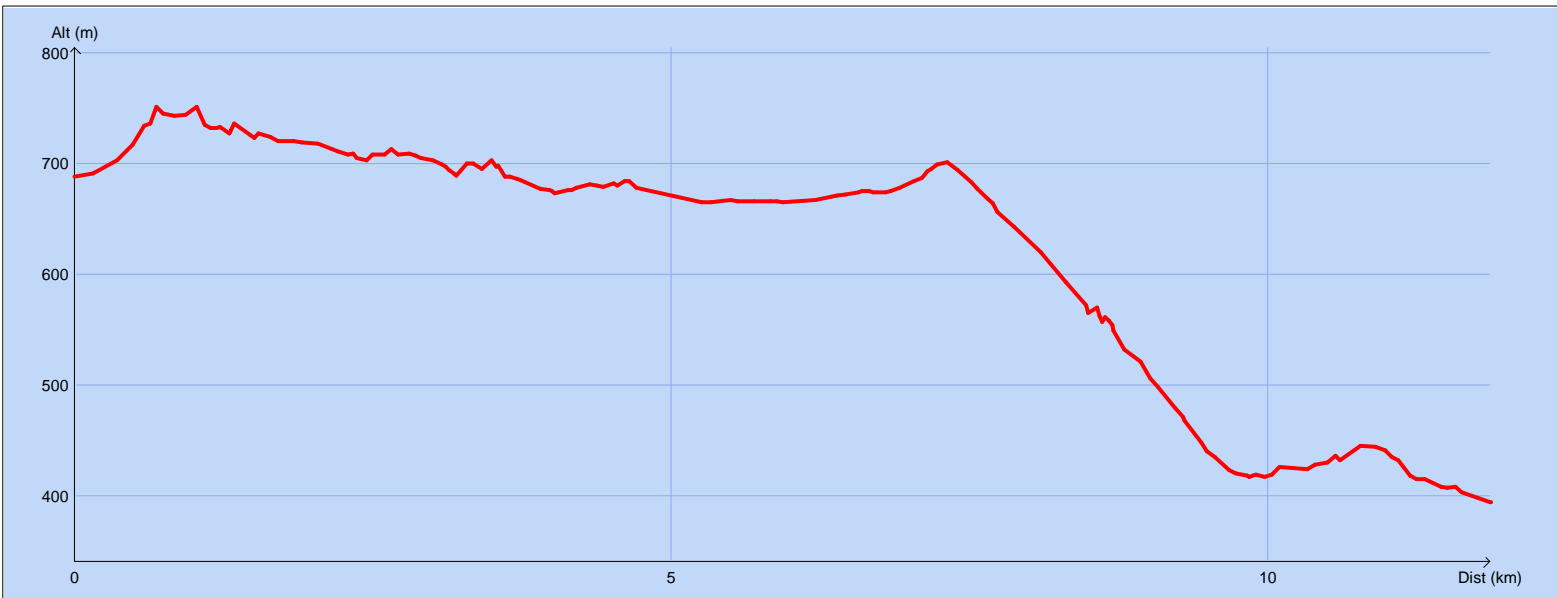

# Tracé : La Sainte Baume - Plan d'Aups - Nans les Pins -GR3 - B23

Copyright IGN

**Distance totale** : 11.905 km  
**Montée** : 217 m  
**Descente** : 511 m  
**Y Minimum** : 394 m  
**Y Moyen** : 619 m  
**Y Maximum** : 751 m

**Durée estimée** : 03:11:17  
**Moyenne estimée** : 3.7 km/h