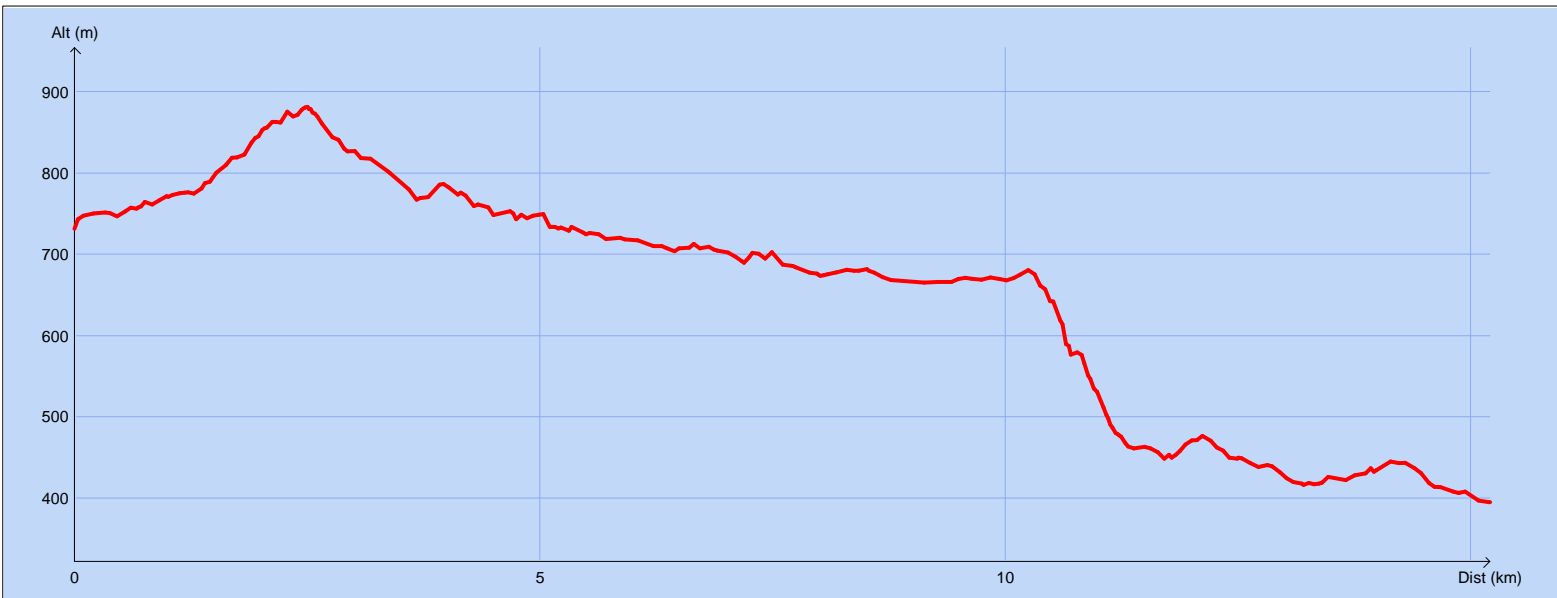

# Tracé : B105 - La Sainte Baume - L Espigoulier-Nans les Pins - GR2

Copyright IGN

**Distance totale** : 15.283 km  
**Montée** : 360 m  
**Descente** : 696 m  
**Y Minimum** : 395 m  
**Y Moyen** : 652 m  
**Y Maximum** : 881 m

**Durée estimée** : 04:18:01  
**Moyenne estimée** : 3.6 km/h