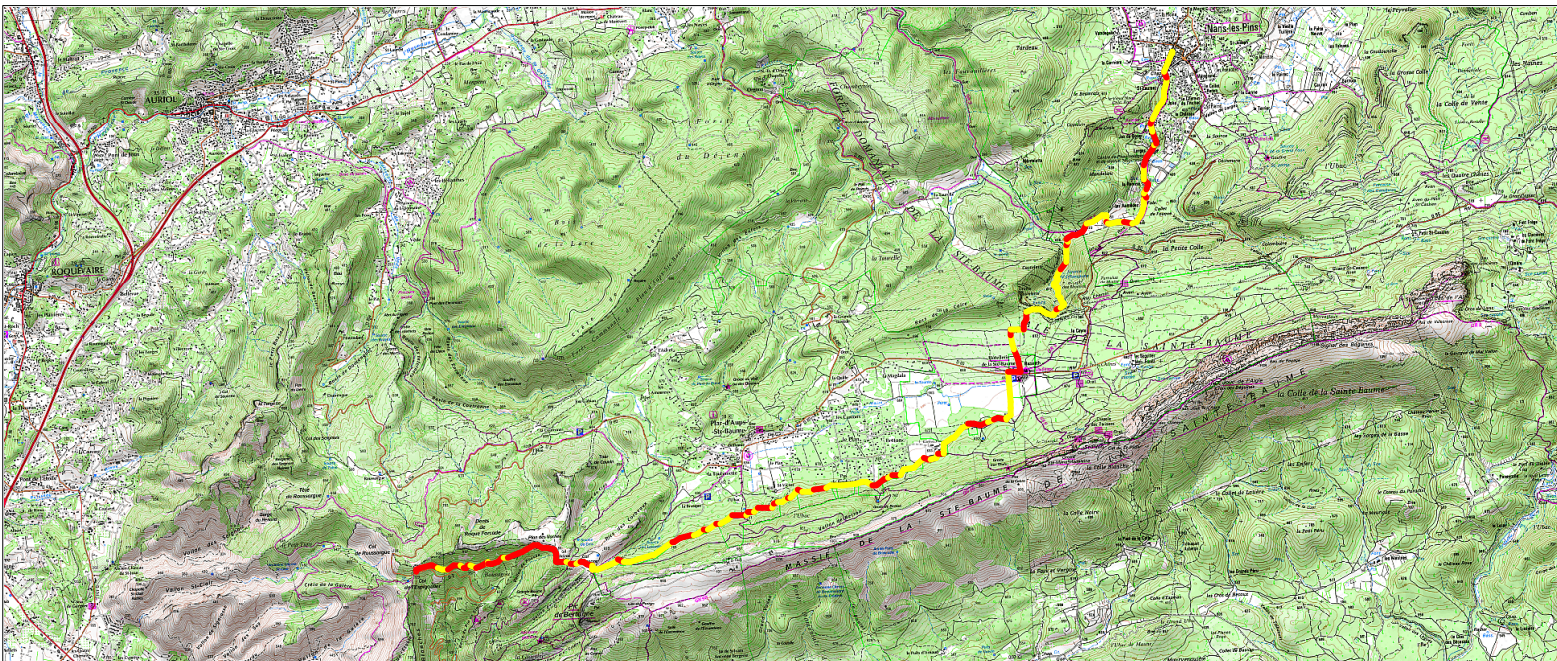

# Tracé : B105 - La Sainte Baume - L Espigoulier-Nans les Pins - GR2

Copyright IGN

**Distance totale** : 15.283 km  
**Montée** : 360 m  
**Descente** : 696 m  
**Y Minimum** : 395 m  
**Y Moyen** : 652 m  
**Y Maximum** : 881 m

**Durée estimée** : 04:18:01  
**Moyenne estimée** : 3.6 km/h