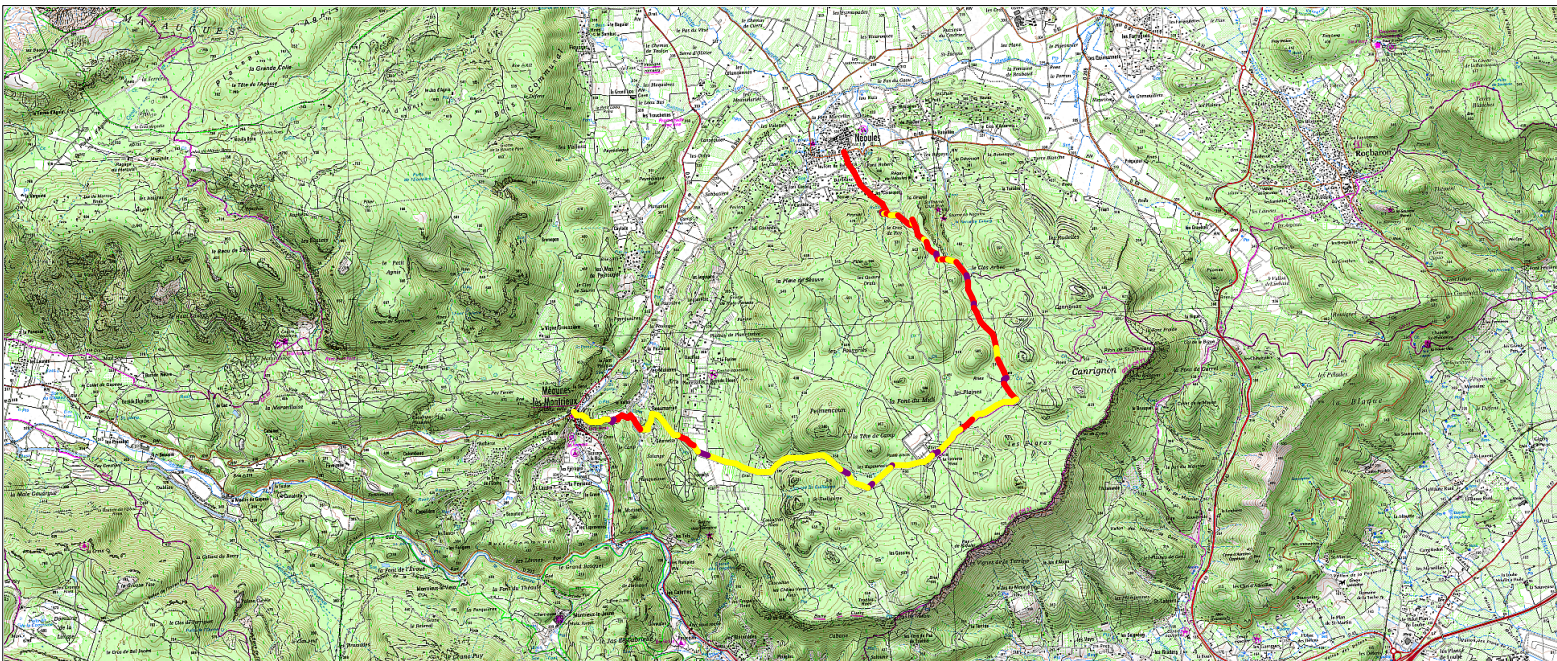

Tracé : Les Barres de Cuers - Neoules- Meounes - GR3

Copyright IGN

Distance totale : 11.093 km

Durée estimée : 02:57:42

Montée : 277 m

Moyenne estimée : 3.7 km/h

Descente : 343 m

Y Minimum : 269 m

Y Moyen : 432 m

Y Maximum : 538 m