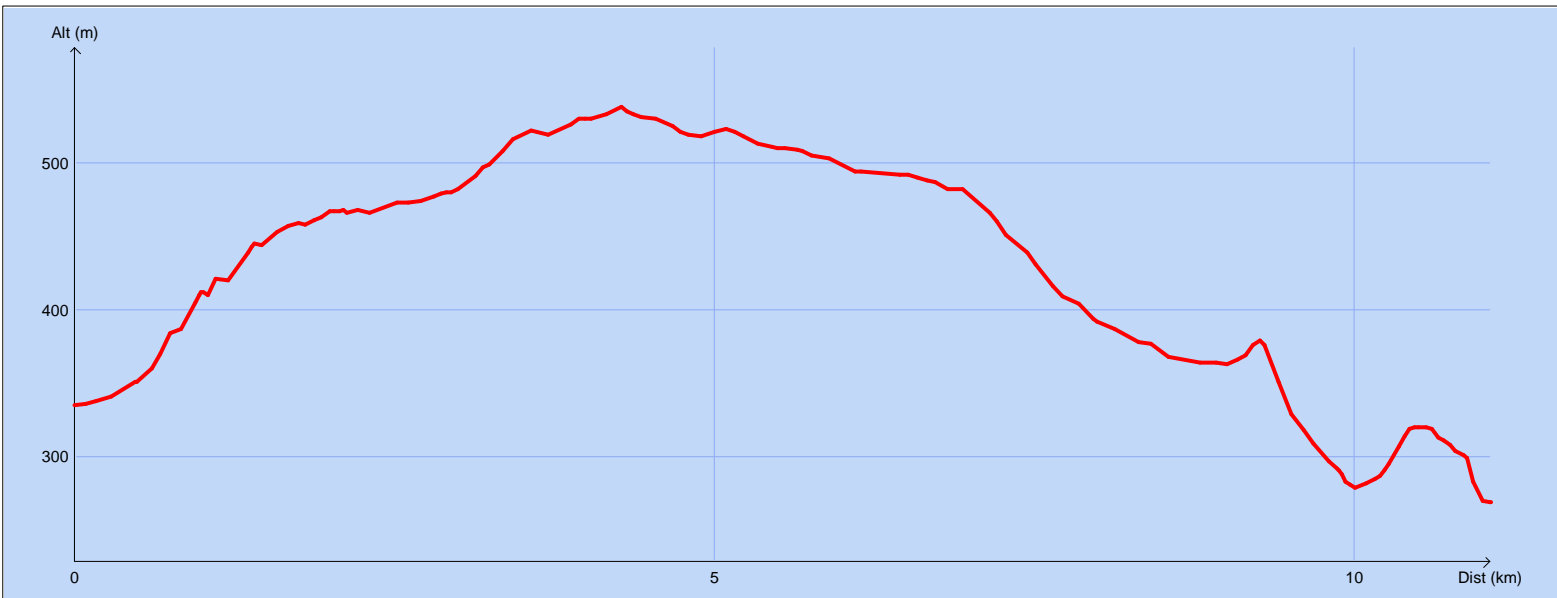

Tracé : Les Barres de Cuers - Neoules- Meounes - GR3

Copyright IGN

Distance totale : 11.093 km

Durée estimée : 02:57:42

Montée : 277 m

Moyenne estimée : 3.7 km/h

Descente : 343 m

Y Minimum : 269 m

Y Moyen : 432 m

Y Maximum : 538 m