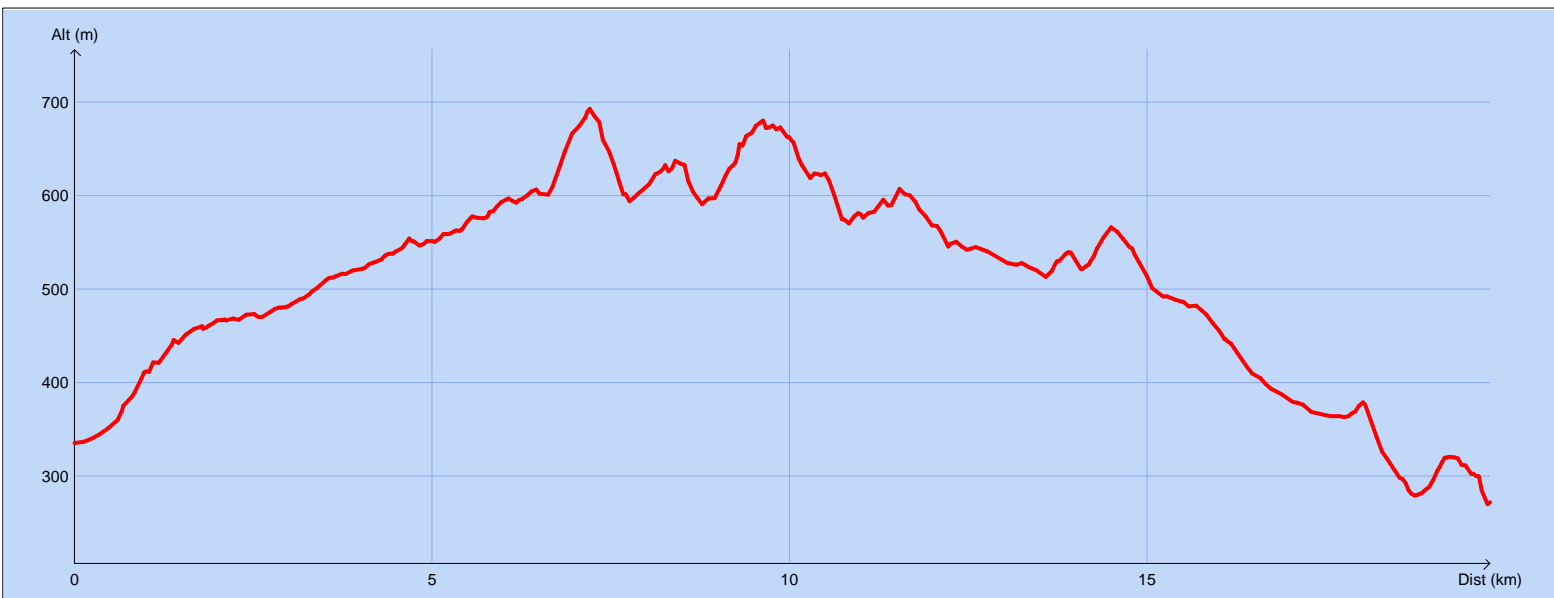

Tracé : Neoules-Meounes

Copyright IGN

Distance totale : 19.895 km

Durée estimée : 05:37:49

Montée : 732 m

Moyenne estimée : 3.5 km/h

Descente : 795 m

Y Minimum : 270 m

Y Moyen : 508 m

Y Maximum : 693 m