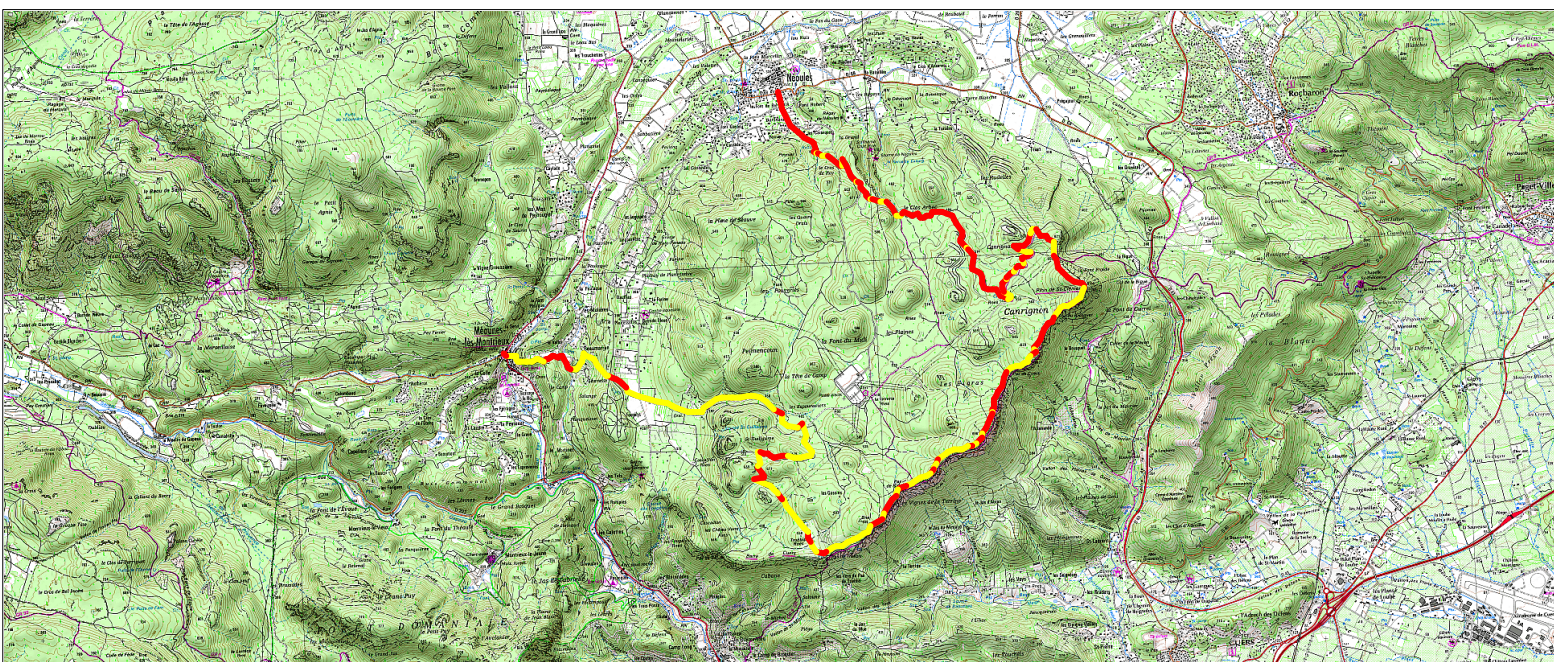

Tracé : Neoules-Meounes

Copyright IGN

Distance totale : 19.895 km

Durée estimée : 05:37:49

Montée : 732 m

Moyenne estimée : 3.5 km/h

Descente : 795 m

Y Minimum : 270 m

Y Moyen : 508 m

Y Maximum : 693 m