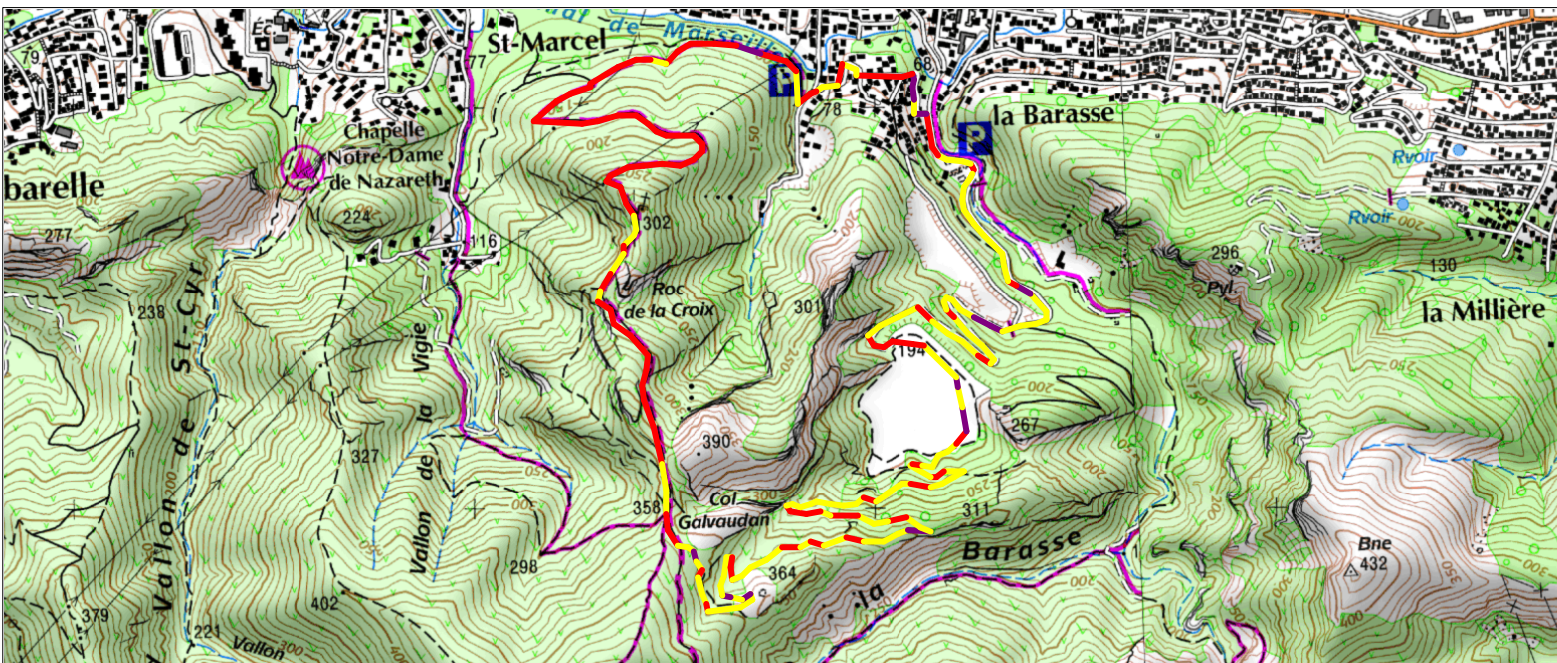

Tracé : La Barasse GR3A

Copyright IGN

Distance totale : 7.438 km

Durée estimée : 02:30:55

Montée : 422 m

Moyenne estimée : 3.0 km/h

Descente : 424 m

Y Minimum : 78 m

Y Moyen : 209 m

Y Maximum : 360 m