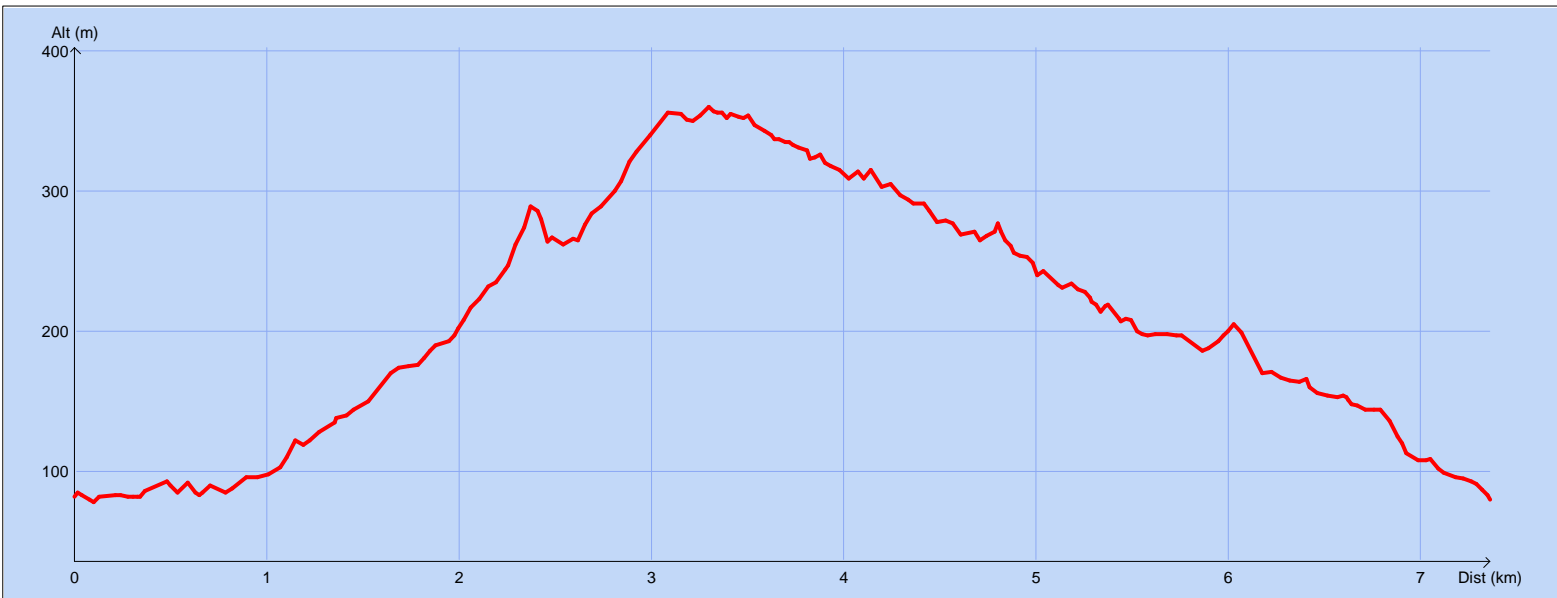

Tracé : La Barasse GR3A

Copyright IGN

Distance totale : 7.438 km

Durée estimée : 02:30:55

Montée : 422 m

Moyenne estimée : 3.0 km/h

Descente : 424 m

Y Minimum : 78 m

Y Moyen : 209 m

Y Maximum : 360 m