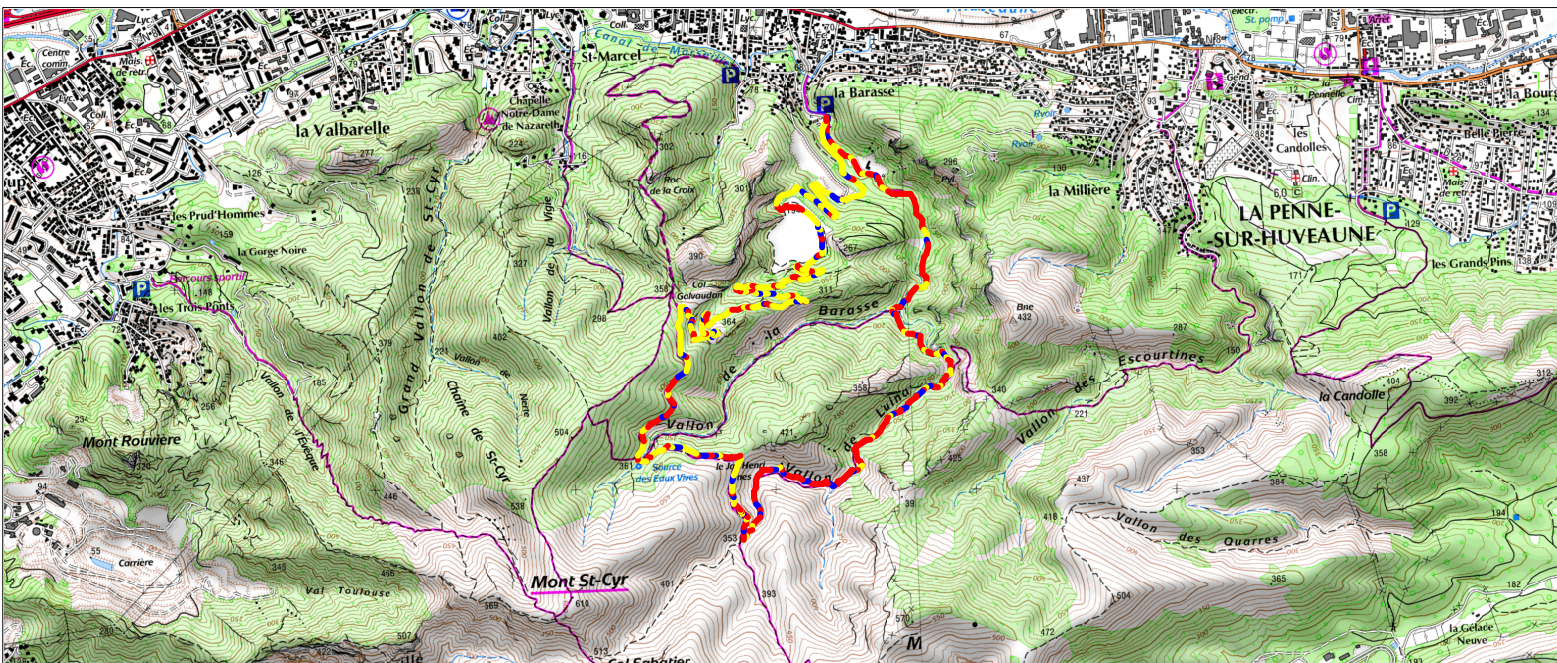

Tracé : La Barasse GR3 - deniv 500m

Copyright IGN

Distance totale : 9.668 km
Montée : 504 m
Descente : 504 m
Y Minimum : 80 m
Y Moyen : 251 m
Y Maximum : 398 m

Durée estimée : 03:09:03
Moyenne estimée : 3.1 km/h