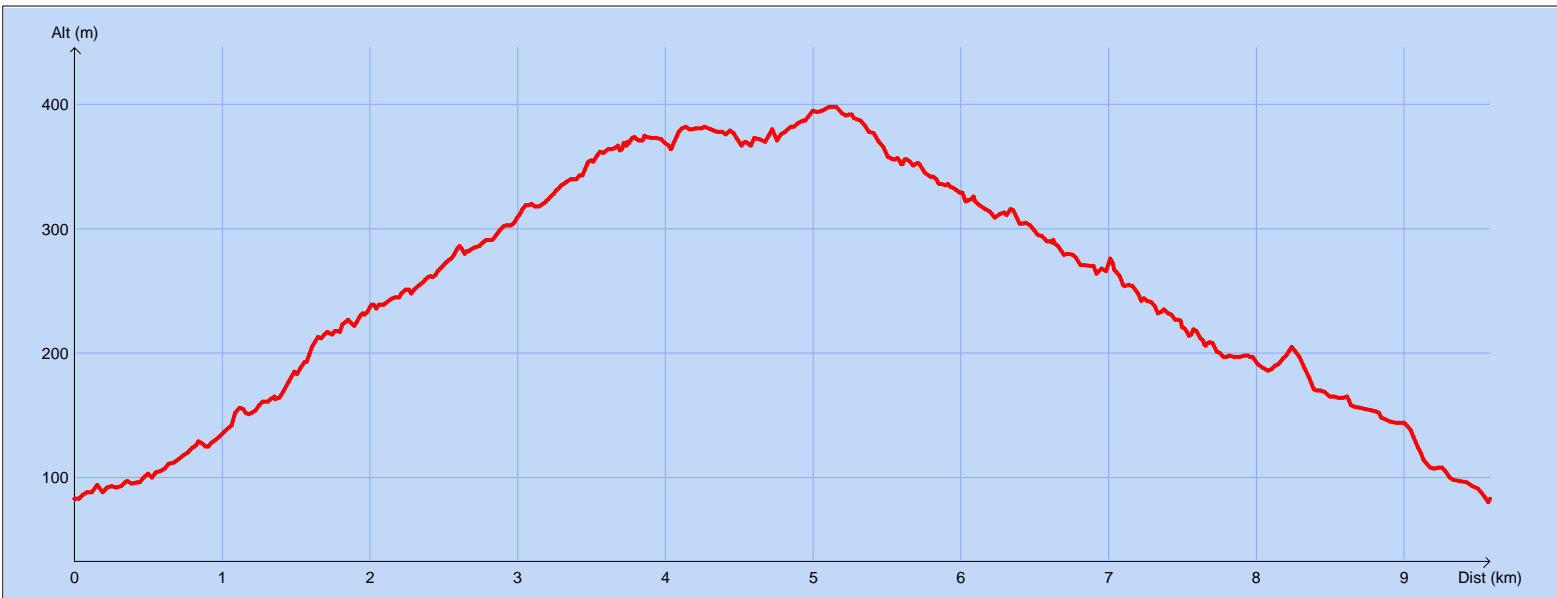

Tracé : La Barasse GR3 - deniv 500m

Copyright IGN

Distance totale : 9.668 km
Montée : 504 m
Descente : 504 m
Y Minimum : 80 m
Y Moyen : 251 m
Y Maximum : 398 m

Durée estimée : 03:09:03
Moyenne estimée : 3.1 km/h