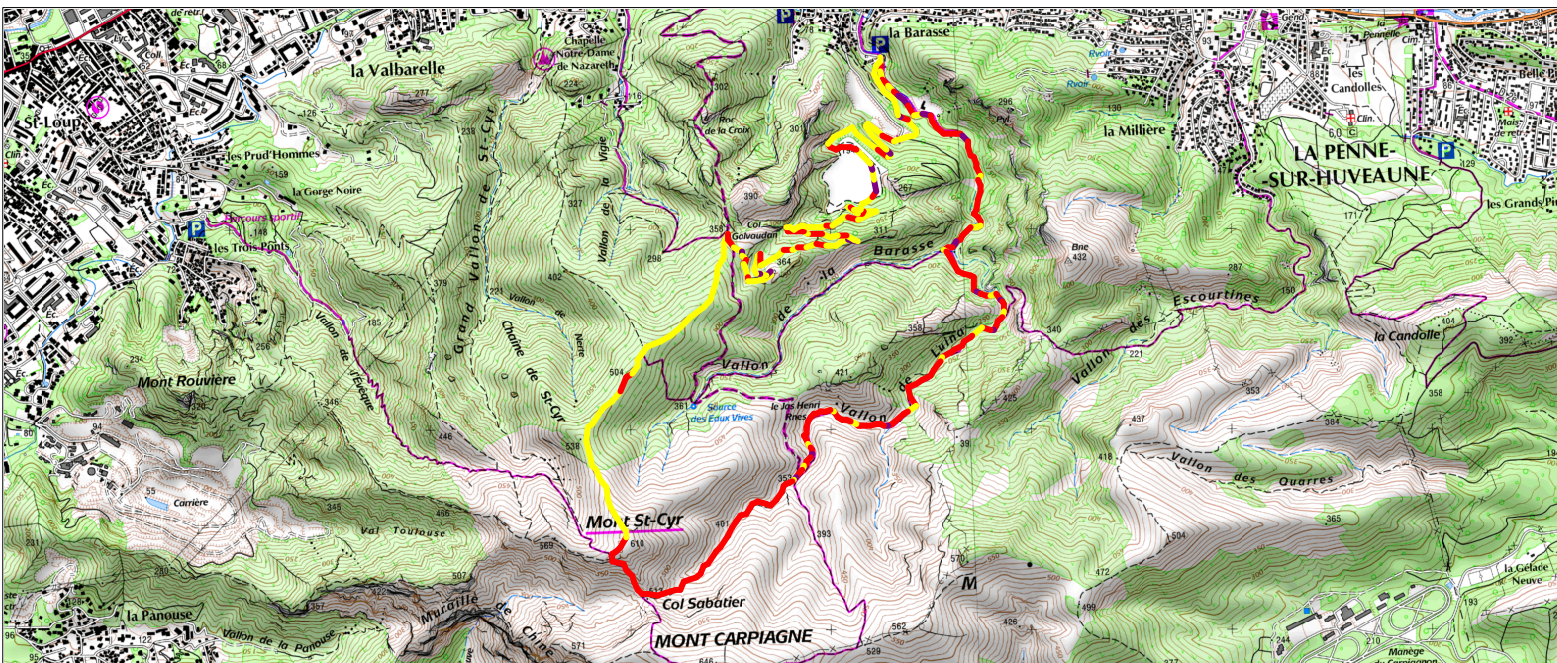

## Tracé : La Barasse GR2C

Copyright IGN

**Distance totale** : 11.146 km

**Durée estimée** : 03:45:01

**Montée** : 647 m

**Moyenne estimée** : 3.0 km/h

**Descente** : 650 m

**Y Minimum** : 81 m

**Y Moyen** : 297 m

**Y Maximum** : 602 m