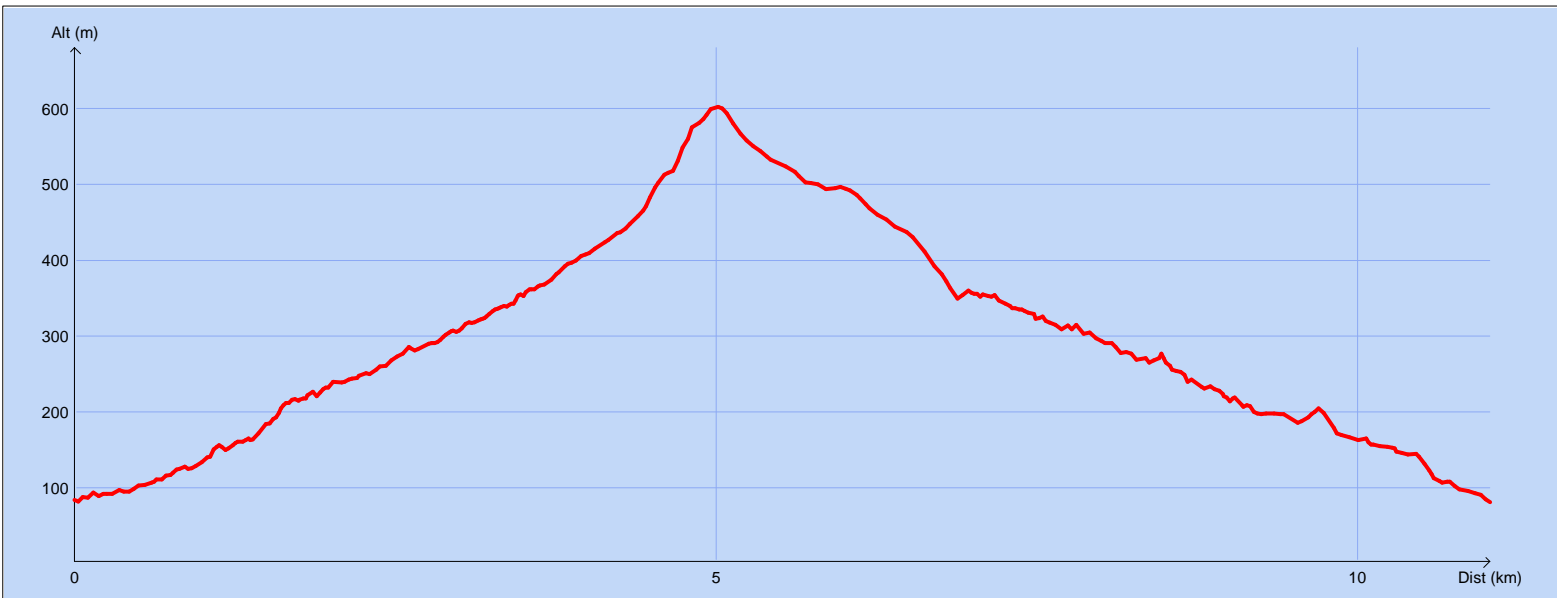

## Tracé : La Barasse GR2C

Copyright IGN

**Distance totale** : 11.146 km

**Durée estimée** : 03:45:01

**Montée** : 647 m

**Moyenne estimée** : 3.0 km/h

**Descente** : 650 m

**Y Minimum** : 81 m

**Y Moyen** : 297 m

**Y Maximum** : 602 m