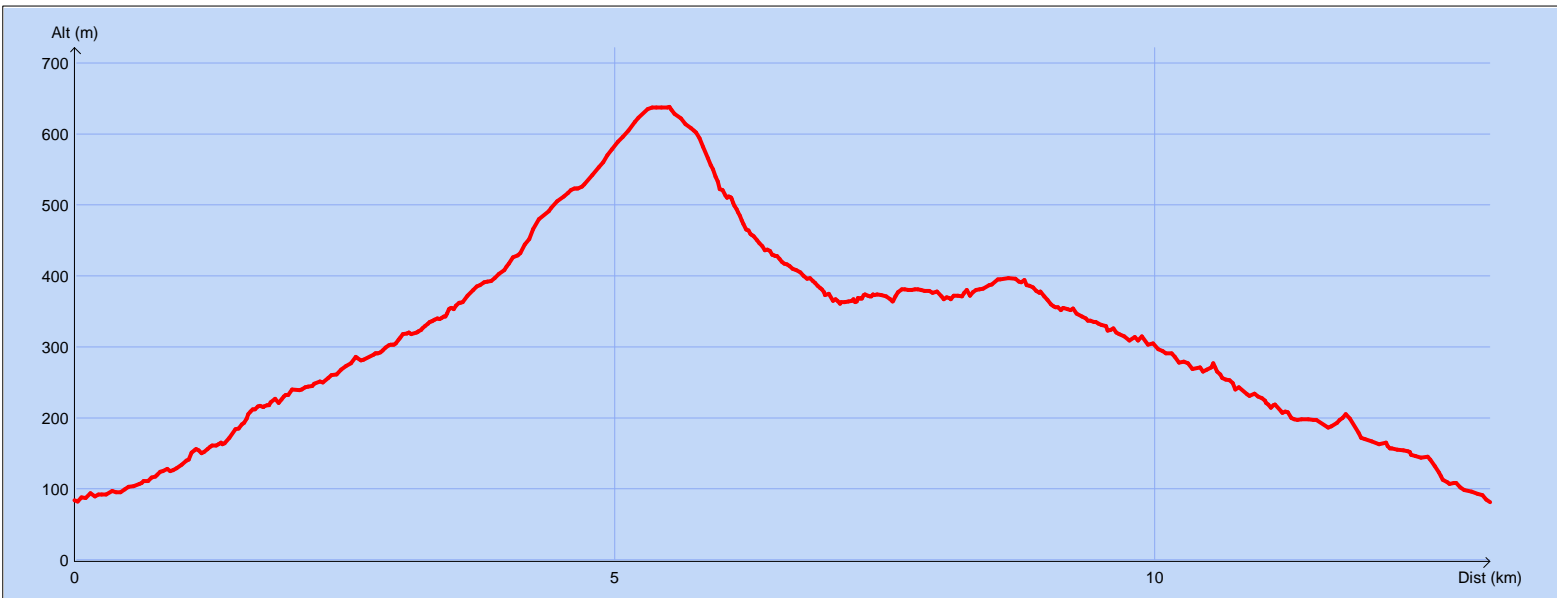

## Tracé : La Barasse GR2

Copyright IGN

**Distance totale** : 13.245 km

**Durée estimée** : 04:31:34

**Montée** : 766 m

**Moyenne estimée** : 2.9 km/h

**Descente** : 769 m

**Y Minimum** : 81 m

**Y Moyen** : 317 m

**Y Maximum** : 638 m