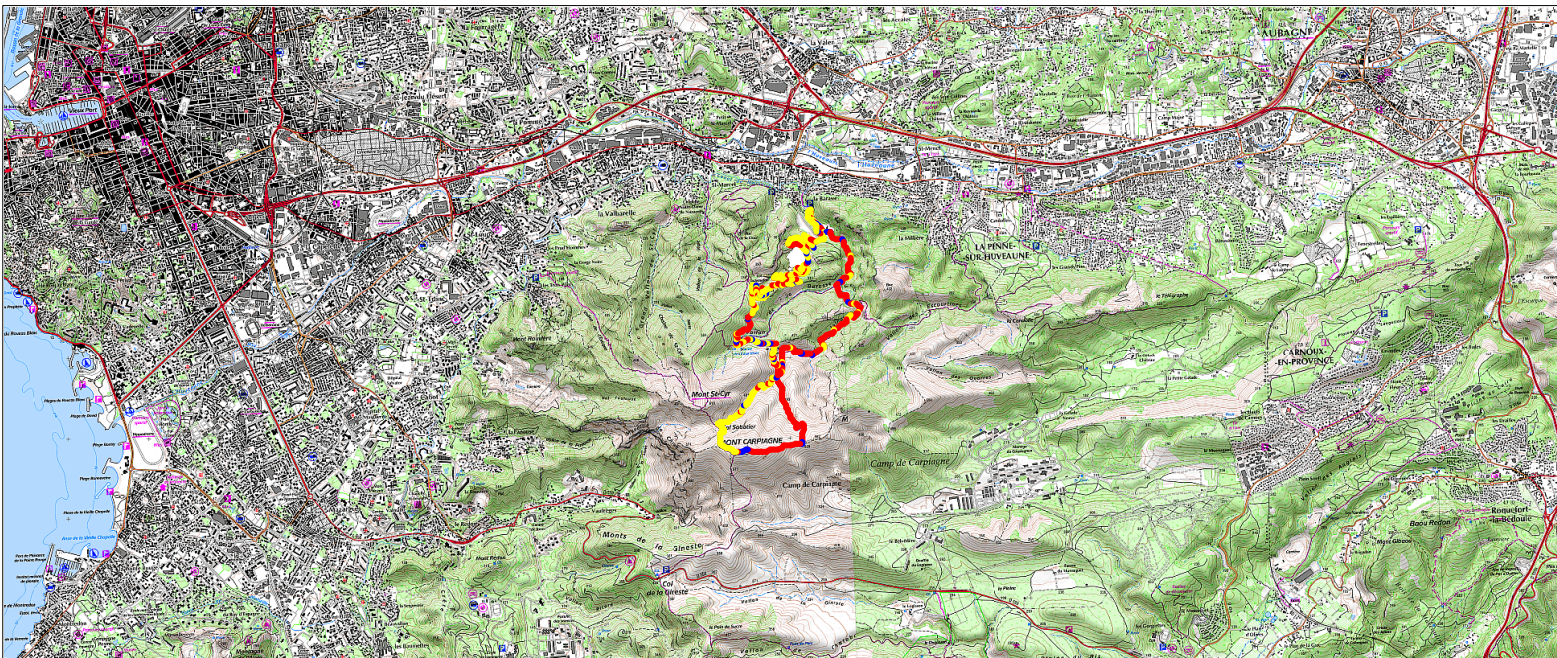

## Tracé : La Barasse GR2

Copyright IGN

**Distance totale** : 13.245 km

**Durée estimée** : 04:31:34

**Montée** : 766 m

**Moyenne estimée** : 2.9 km/h

**Descente** : 769 m

**Y Minimum** : 81 m

**Y Moyen** : 317 m

**Y Maximum** : 638 m