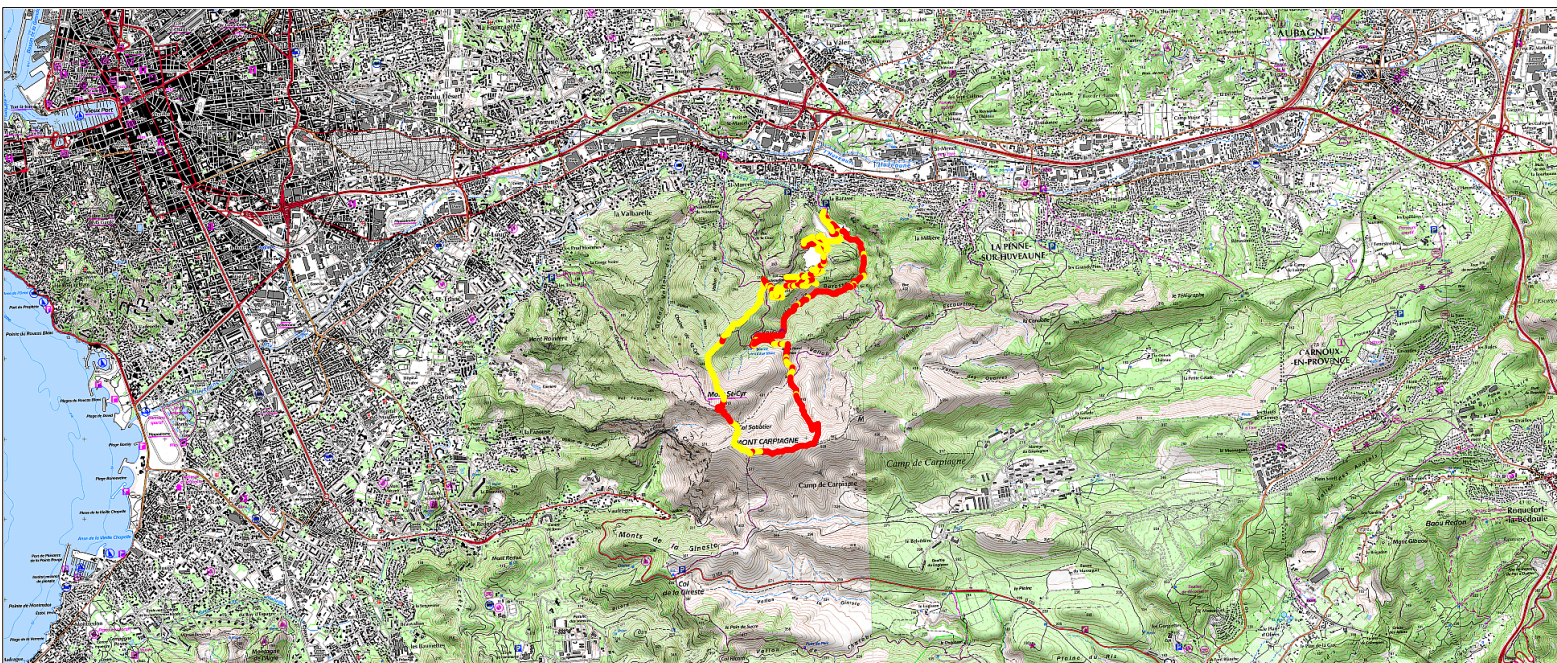

Tracé : La Barasse GR1B

Copyright IGN

Distance totale : 13.026 km

Durée estimée : 04:31:18

Montée : 790 m

Moyenne estimée : 2.9 km/h

Descente : 790 m

Y Minimum : 81 m

Y Moyen : 339 m

Y Maximum : 638 m