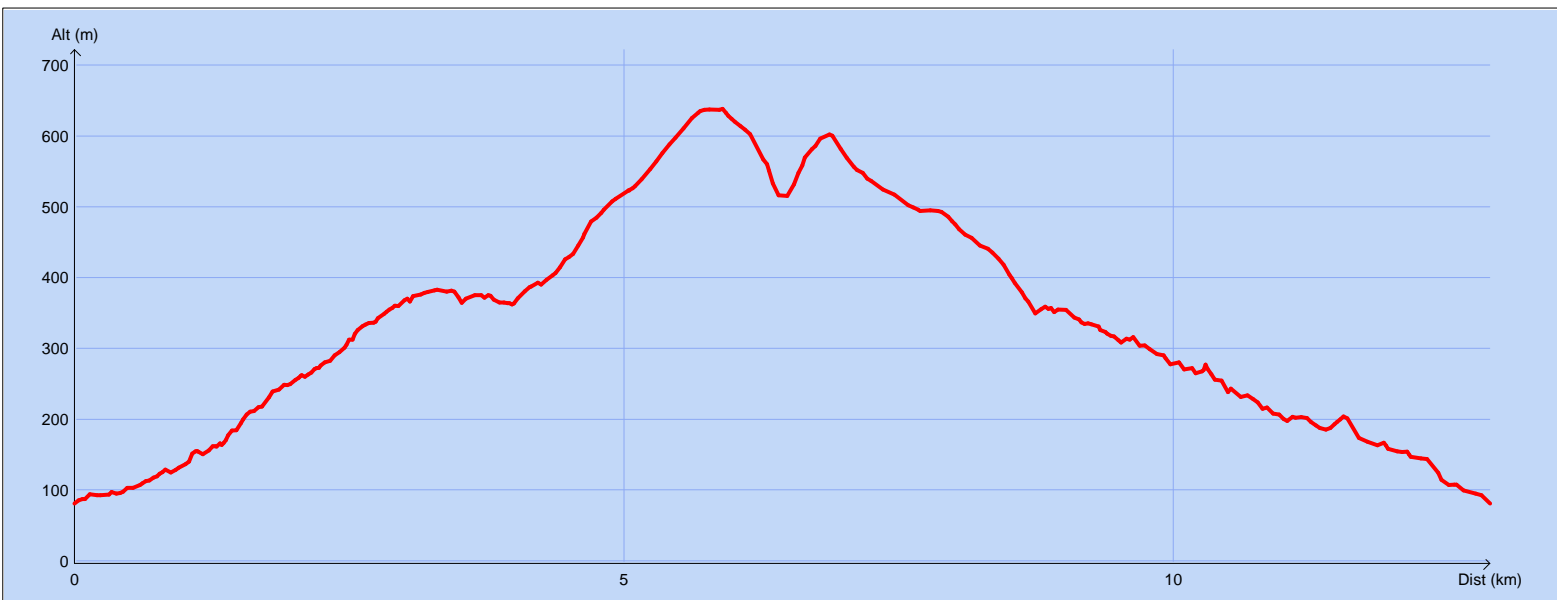

Tracé : La Barasse GR1B

Copyright IGN

Distance totale : 13.026 km

Durée estimée : 04:31:18

Montée : 790 m

Moyenne estimée : 2.9 km/h

Descente : 790 m

Y Minimum : 81 m

Y Moyen : 339 m

Y Maximum : 638 m