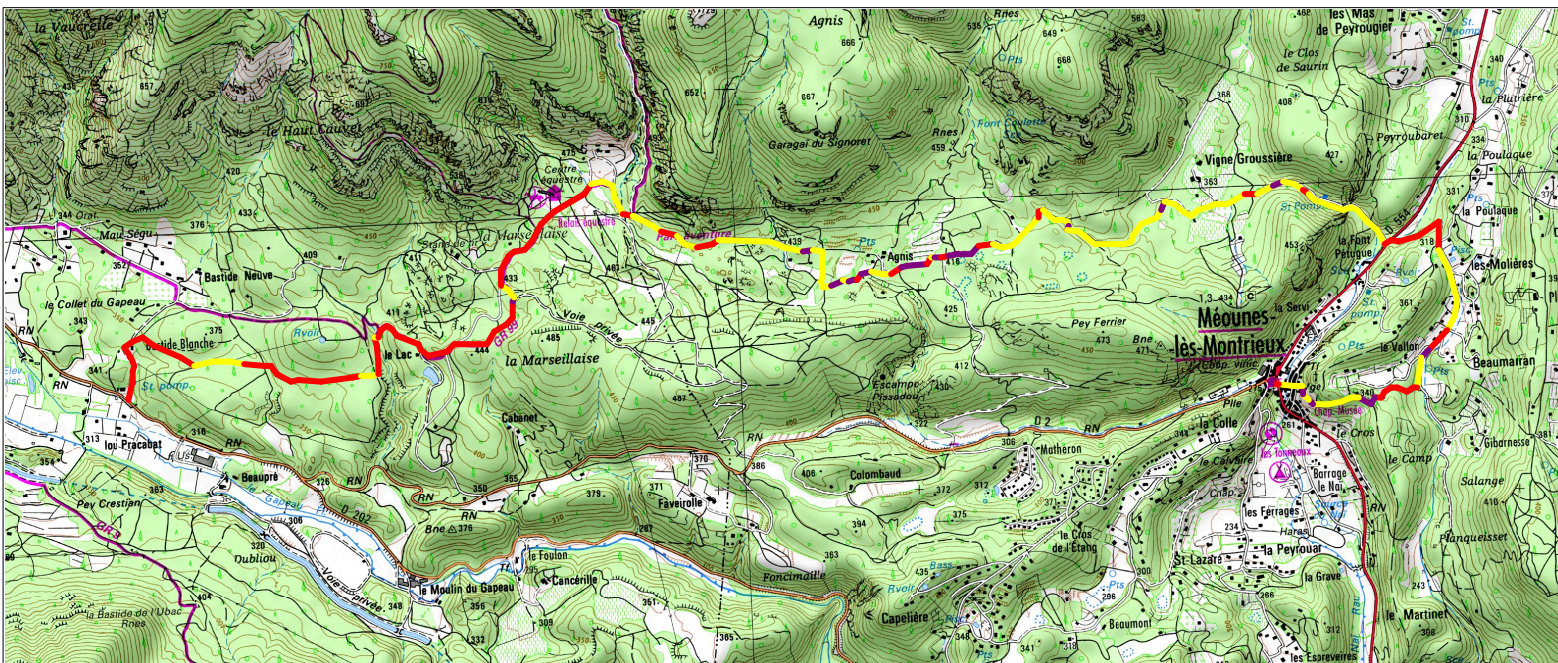

Tracé : La Roquebrussanne- Meounes GR3

Copyright IGN

Distance totale : 10.589 km
Montée : 267 m
Descente : 311 m
Y Minimum : 270 m
Y Moyen : 379 m
Y Maximum : 471 m

Durée estimée : 02:16:35
Moyenne estimée : 4.7 km/h