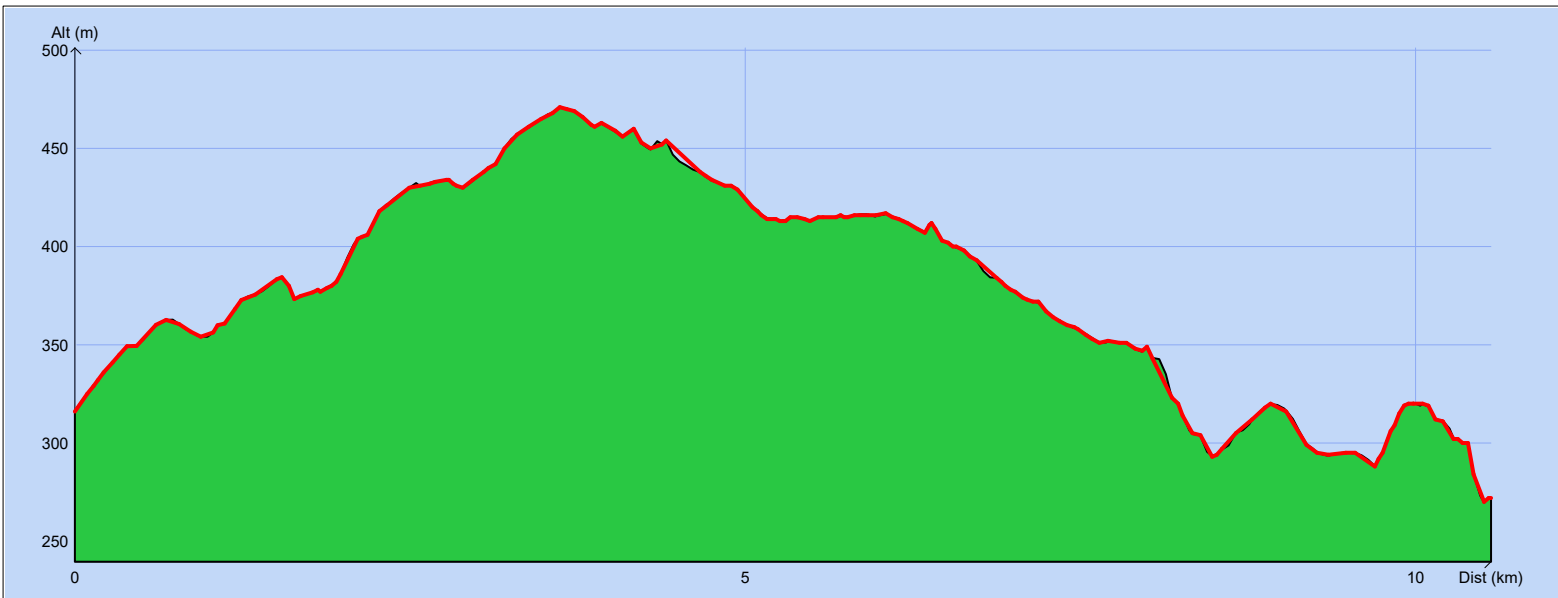

Tracé : La Roquebrussanne- Meounes GR3

Copyright IGN

Distance totale : 10.589 km
Montée : 267 m
Descente : 311 m
Y Minimum : 270 m
Y Moyen : 379 m
Y Maximum : 471 m

Durée estimée : 02:16:35
Moyenne estimée : 4.7 km/h